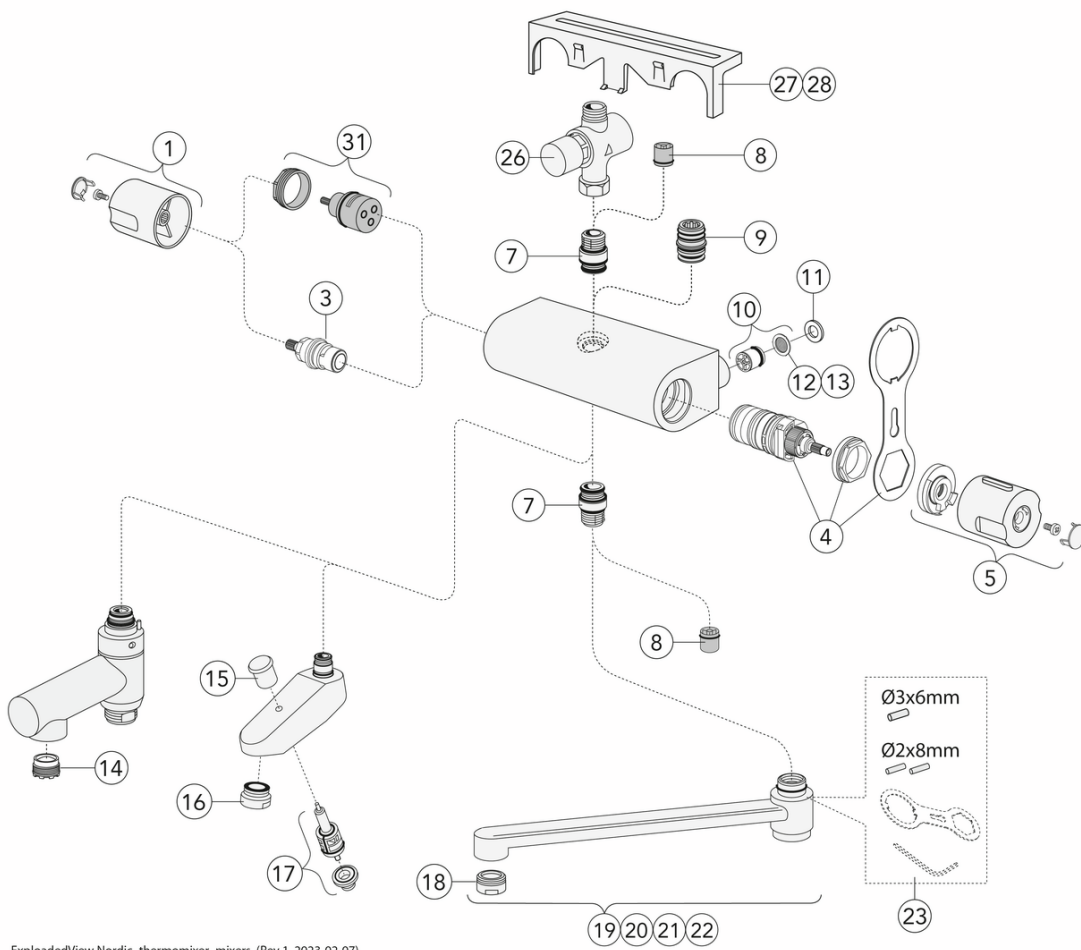

Reservdelar

ExplodedView Nordic_thermomixer_mixers (Rev 1. 2023-02-07)

Nr.	Produkt	RSK-nr.	Art-nr.
1	Vred Nordic - mängd	8387069	GB4165022901
3	Överstykke Nya Nautic	8397011	GB41650292001
4	Termostatsinsats	8612677	GB41638334 01
5	Vred Nordic - temperatur	8387078	GB4165023101
7	Nipple Nya Nautic	8228010	GB4165020401
8	Backventil dw 14	4315582	GB41634719 01
9	Nipple New Nautic	8228018	GB4165020601
10	Backventil med filter	8612654	GB41632698 02
11	Packning Nya Nautic	8239534	GB41650355
12	Filter för backventil	8612662	GB41635633 02
13	Filter för backventil	8612659	GB41635633 10
14	Strålsamlare	8242222	GB41638542 01
15	Dragknopp omkastare	8221723	GB41636822 01
16	Strålsamlare	8242214	GB41634555 01
17	Dragomkastare	8612750	GB41636577 01
18	Strålsamlare	8242213	GB41630131 01
19	Svängbar utloppspip 85 mm	8441005	GB41650279
20	Svängbar utloppspip 150 mm	8441006	GB41650282
21	Svängbar utloppspip 250 mm	8441007	GB41650285
22	Svängbar utloppspip 350 mm	8441008	GB41650288
23	Detaljer för slagbegränsning	8593770	GB41633972
26	Tidsstyrd tryckventil	8218913	GB41639716
27	Hylla	8239523	GB41650052
28	Hylla	8239524	GB4165005253
31	Omkastare Nya Nautic	8397009	GB4165021301