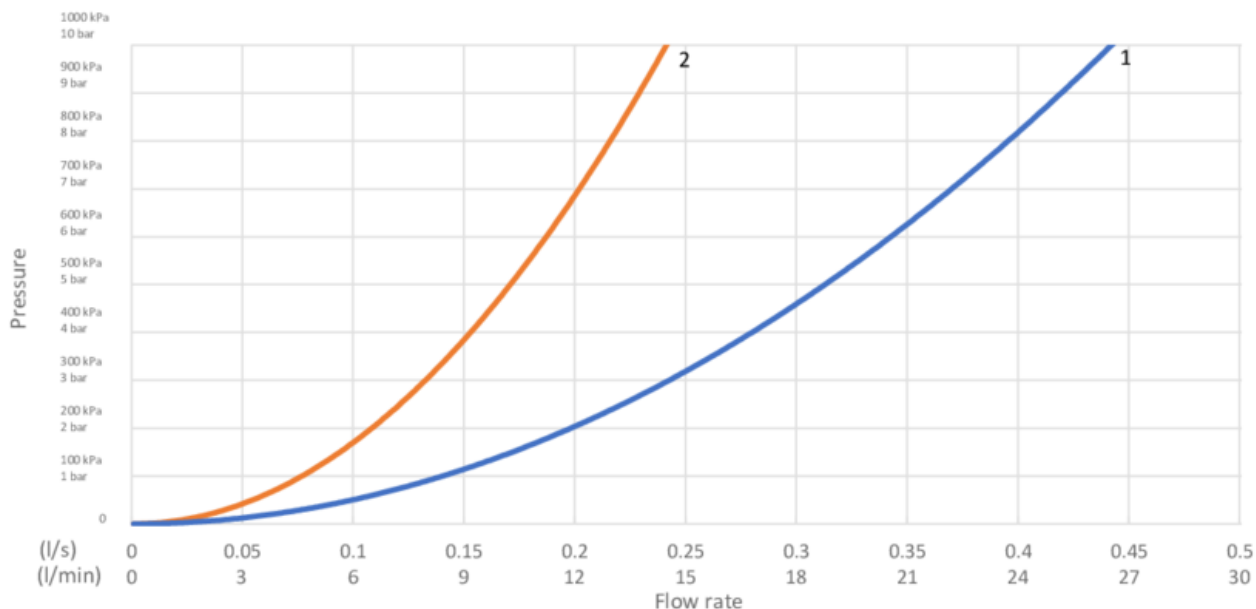

Energimärkning och certifieringar

- Produkten är anpassad till branschregler

Teknisk information

- Flöde vid 3 bar (300kPa): 0,132 Maxflöde (vid 300 kPa): %s l/s
- Tryckfall vid nominellt flöde (0,1/0,2/0,33): 173 Tryckfall vid flöde (0,1 l/s) %s kPa
- Anslutningsdimension: 150 c-c

GUSTAVSBERG/

FLOW CHART/

New Nautic Shower Column Public

- 1. Max flow (shower outlet)
- 2. Public Shower set GB41103355

1. Max flow (shower outlet)		2. Public Shower set GB41103355	
- Flow rate at 300 kPa:	0,242 l/s	- Flow rate at 300 kPa:	0,132 l/s
- Pressure at flow 0,1 l/s:	51 kPa	- Pressure at flow 0,1 l/s:	173 kPa
- Pressure at flow 0,2 l/s:	205 kPa	- Pressure at flow 0,2 l/s:	692 kPa
- Pressure at flow 0,33 l/s:	559 kPa	- Pressure at flow 0,33 l/s:	N/A