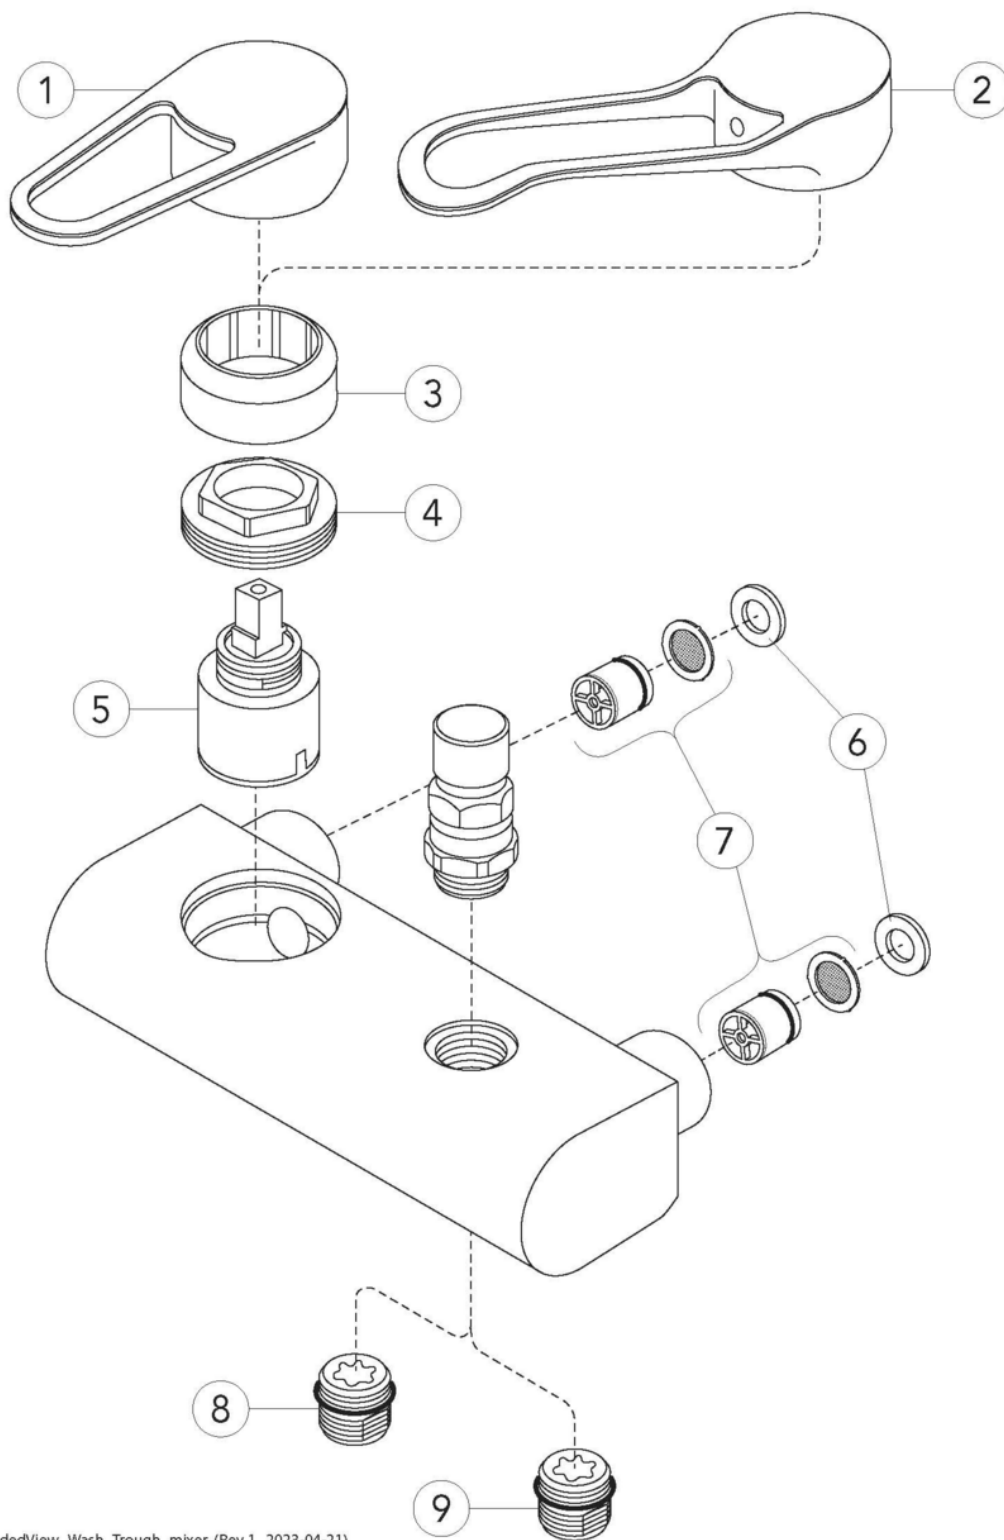

Artikelnummer

RSK-nr.	Art-nr.	EAN
8350245	GB41202014	7391530081830

Förpackningsinformation

Längd: 210 mm | Bredd: 145 mm | Höjd: 92 mm

Vikt: 1.91 kg

Antal i förpackning: 1 st

Montering & Skötsel

Före installation måste ledningarna vara renspolade fram till blandaren. Blandaren ansluts med kallvattenledningen till höger och varmvattenledningen till vänster. Vattentryck: max 1000 kPa, min 50 kPa. Varmvattentemperatur max: 80°C, min 45°C. Vi ansvarar ej för fel som uppstått på grund av felaktig montering.

Reservdelar

ExplodedView_Wash_Trough_mixer (Rev 1. 2023-04-21)

Nr.	Produkt	RSK-nr.	Art-nr.
1	Ettgreppspak Nya Nautic		GB41639803 01
2	Ettgreppspak Care	8437061	GB41639801 01
3	Täckkåpa		GB41639523 01
4	Mutter - kerampaket	8386118	GB41639522 01
5	Kerampaket	8613111	GB41637393
6	Packning	8437031	GB41635641
7	Backventil med filter	8612654	GB41632698 02
8	Anslutningsnippel	8187332	GB41634757 01
9	Anslutningsnippel	8187334	GB41638955 01

GUSTAVSBERG/

FLOW CHART/

Ettgrepp väggblandare Nya Nautic

- 1. Max flow
- 2. GB41212087, GB41202087,(with shower set GB41106250)
- 3. A-restrictor
- 4. B-restrictor

1. Max flow		2. GB41212087, GB41202087,(with shower set GB41106250)	
- Flow rate at 300 kPa:	0,367 l/s	- Flow rate at 300 kPa:	0,1 l/s
- Pressure at flow 0,1 l/s:	22 kPa	- Pressure at flow 0,1 l/s:	300 kPa
- Pressure at flow 0,2 l/s:	89 kPa	- Pressure at flow 0,2 l/s:	N/A
- Pressure at flow 0,33 l/s:	243 kPa	- Pressure at flow 0,33 l/s:	N/A