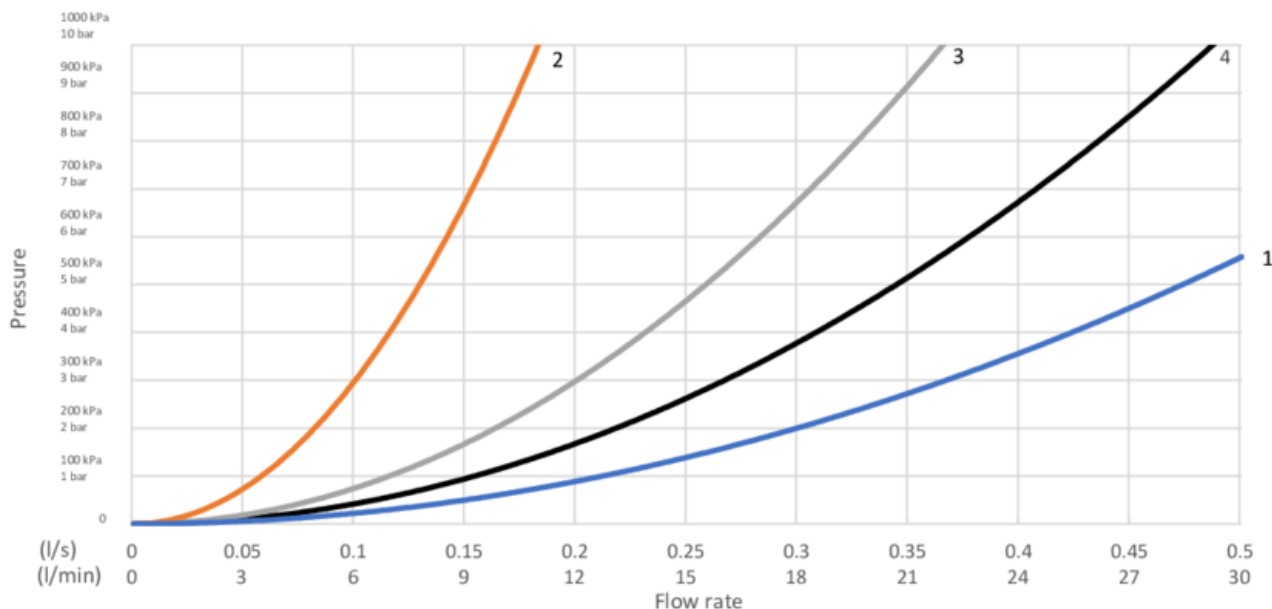

Energimärkning och certifieringar

Teknisk information

- Flöde vid 3 bar (300kPa): 0,37 Maxflöde (vid 300 kPa): %s l/s
- Tryckfall vid nominellt flöde (0,1/0,2/0,33): 22 Tryckfall vid flöde (0,1/ s) %s kPa

GUSTAVSBERG/

FLOW CHART/

Ettgrepp väggblandare Nya Nautic

- 1. Max flow
- 2. GB41212087, GB41202087,(with shower set GB41106250)
- 3. A-restrictor
- 4. B-restrictor

1. Max flow		2. GB41212087, GB41202087,(with shower set GB41106250)	
- Flow rate at 300 kPa:	0,367 l/s	- Flow rate at 300 kPa:	0,1 l/s
- Pressure at flow 0,1 l/s:	22 kPa	- Pressure at flow 0,1 l/s:	300 kPa
- Pressure at flow 0,2 l/s:	89 kPa	- Pressure at flow 0,2 l/s:	N/A
- Pressure at flow 0,33 l/s:	243 kPa	- Pressure at flow 0,33 l/s:	N/A