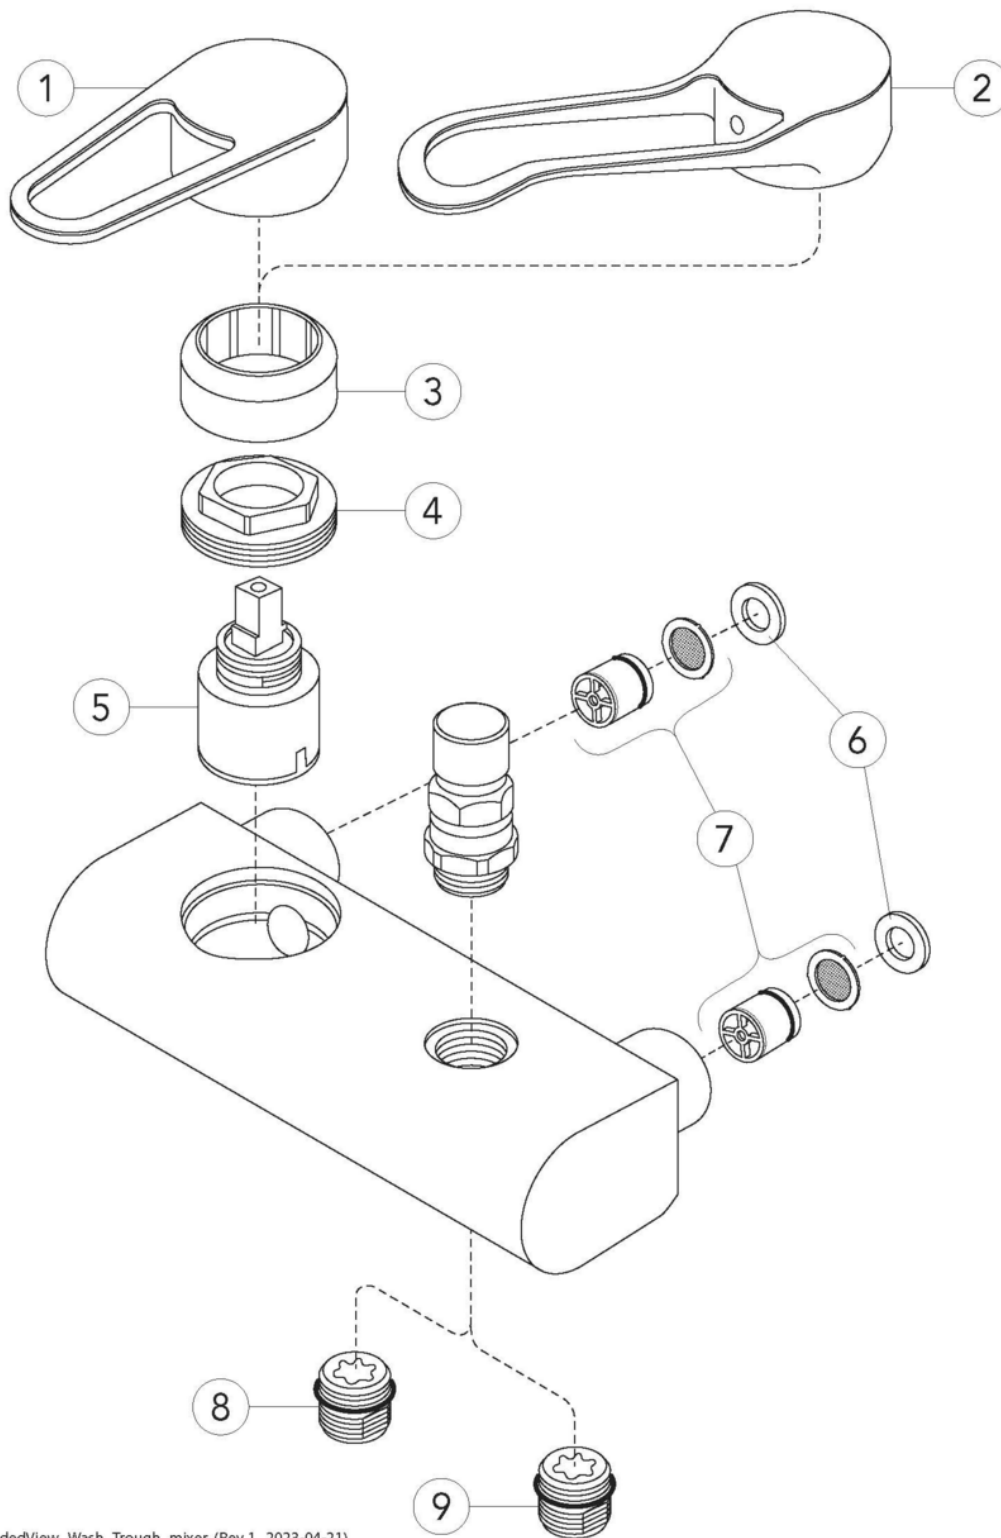

# Reservdelar

ExplodedView\_Wash\_Trough\_mixer (Rev 1. 2023-04-21)

Nr.	Produkt	RSK-nr.	Art-nr.
1	Ettgreppspak Nya Nautic		GB41639803 01
2	Ettgreppspak Care	8437061	GB41639801 01
3	Täckkåpa		GB41639523 01
4	Mutter - kerampaket	8386118	GB41639522 01
5	Kerampaket	8613111	GB41637393
6	Packning	8437031	GB41635641
7	Backventil med filter	8612654	GB41632698 02
8	Anslutningsnippel	8187332	GB41634757 01
9	Anslutningsnippel	8187334	GB41638955 01