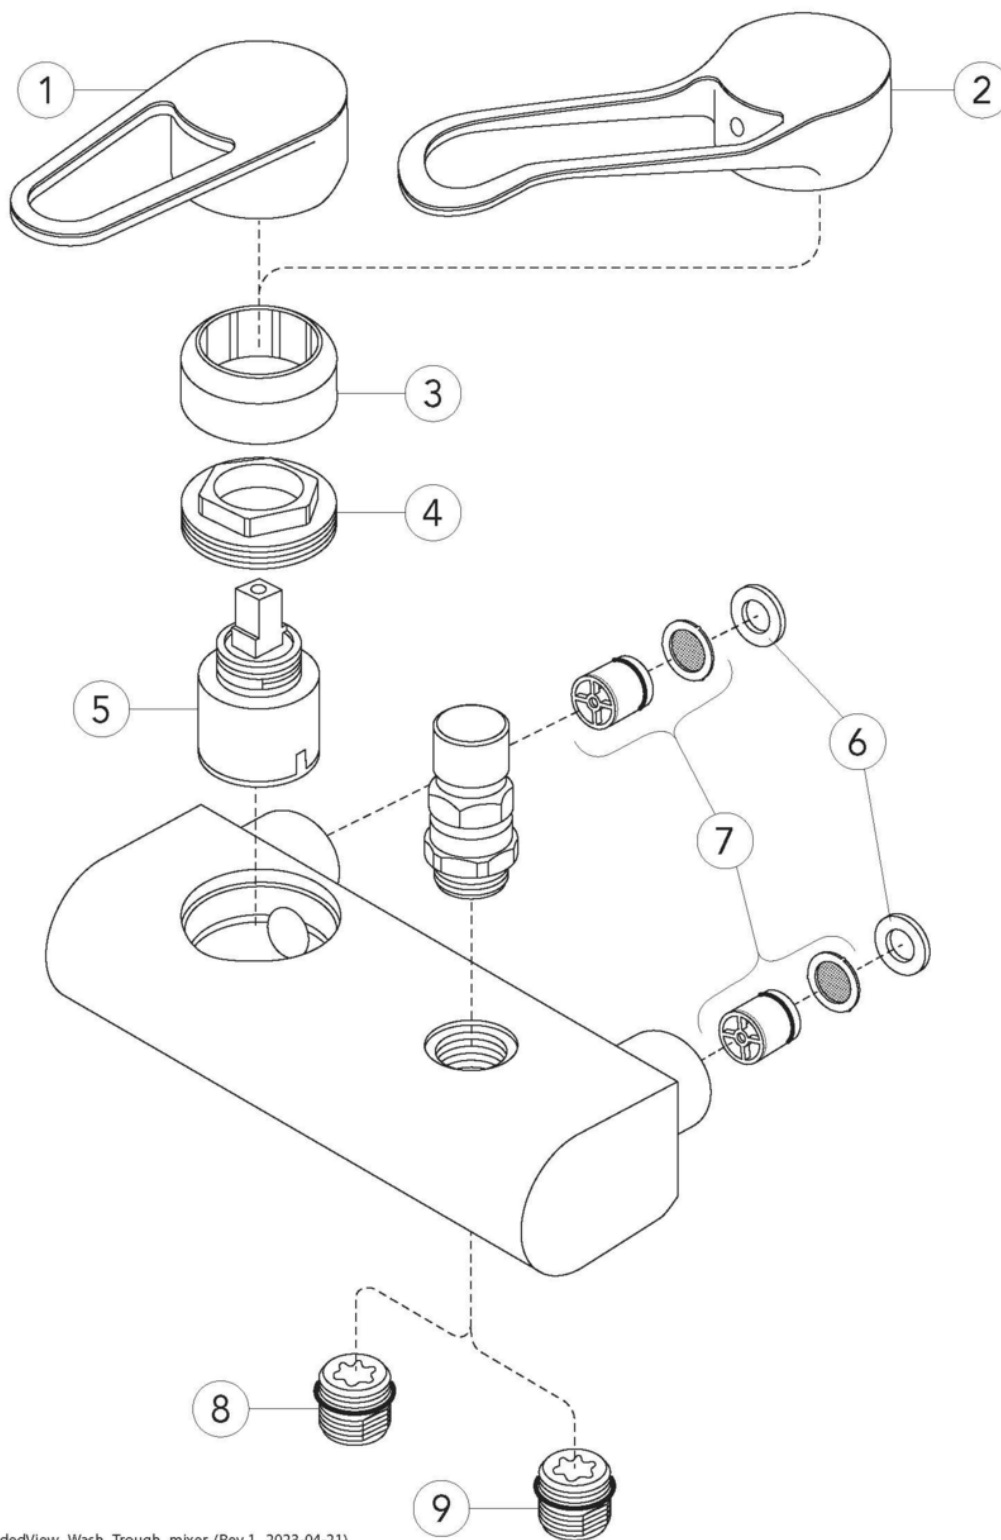

Livskvalitet sedan 1825

Duschblandare Nya Nautic – ettgrepp

Duschanslutning nedåt, blandarfäste 160/40 c-c

Produktegenskaper

- Greppvänlig spak med tydlig färgmarkering för varm- och kallvatten
- Soft move, keramiskt paket med mjuk och precis manövrering
- Eco-Stopp, justerbar maxflödesbegränsning

Artikelnummer

RSK-nr.	Art-nr.	EAN
8350249	GB41202114	7391530081793

Förpackningsinformation

Längd: 365 mm | Bredd: 105 mm | Höjd: 70 mm

Vikt: 2.01 kg

Antal i förpackning: 1 st

Montering & Skötsel

Före installation måste ledningarna vara rensade fram till blandaren. Blandaren ansluts med kallvattenledningen till höger och varmvattenledningen till vänster. Vattentryck: max 1000 kPa, min 50 kPa. Varmvattentemperatur max: 80°C, min 45°C. Vi ansvarar ej för fel som uppstått på grund av felaktig montering.

Reservdelar

ExplodedView_Wash_Trough_mixer (Rev 1. 2023-04-21)

Nr.	Produkt	RSK-nr.	Art-nr.
1	Ettgreppspak Nya Nautic		GB41639803 01
2	Ettgreppspak Care	8437061	GB41639801 01
3	Täckkåpa		GB41639523 01
4	Mutter - kerampaket	8386118	GB41639522 01
5	Kerampaket	8613111	GB41637393
6	Packning	8437031	GB41635641
7	Backventil med filter	8612654	GB41632698 02
8	Anslutningsnippel	8187332	GB41634757 01
9	Anslutningsnippel	8187334	GB41638955 01

GUSTAVSBERG/

FLOW CHART/

Ettgrepp väggblandare Nya Nautic

- 1. Max flow
- 2. GB41212087, GB41202087,(with shower set GB41106250)
- 3. A-restrictor
- 4. B-restrictor

1. Max flow		2. GB41212087, GB41202087,(with shower set GB41106250)	
- Flow rate at 300 kPa:	0,367 l/s	- Flow rate at 300 kPa:	0,1 l/s
- Pressure at flow 0,1 l/s:	22 kPa	- Pressure at flow 0,1 l/s:	300 kPa
- Pressure at flow 0,2 l/s:	89 kPa	- Pressure at flow 0,2 l/s:	N/A
- Pressure at flow 0,33 l/s:	243 kPa	- Pressure at flow 0,33 l/s:	N/A