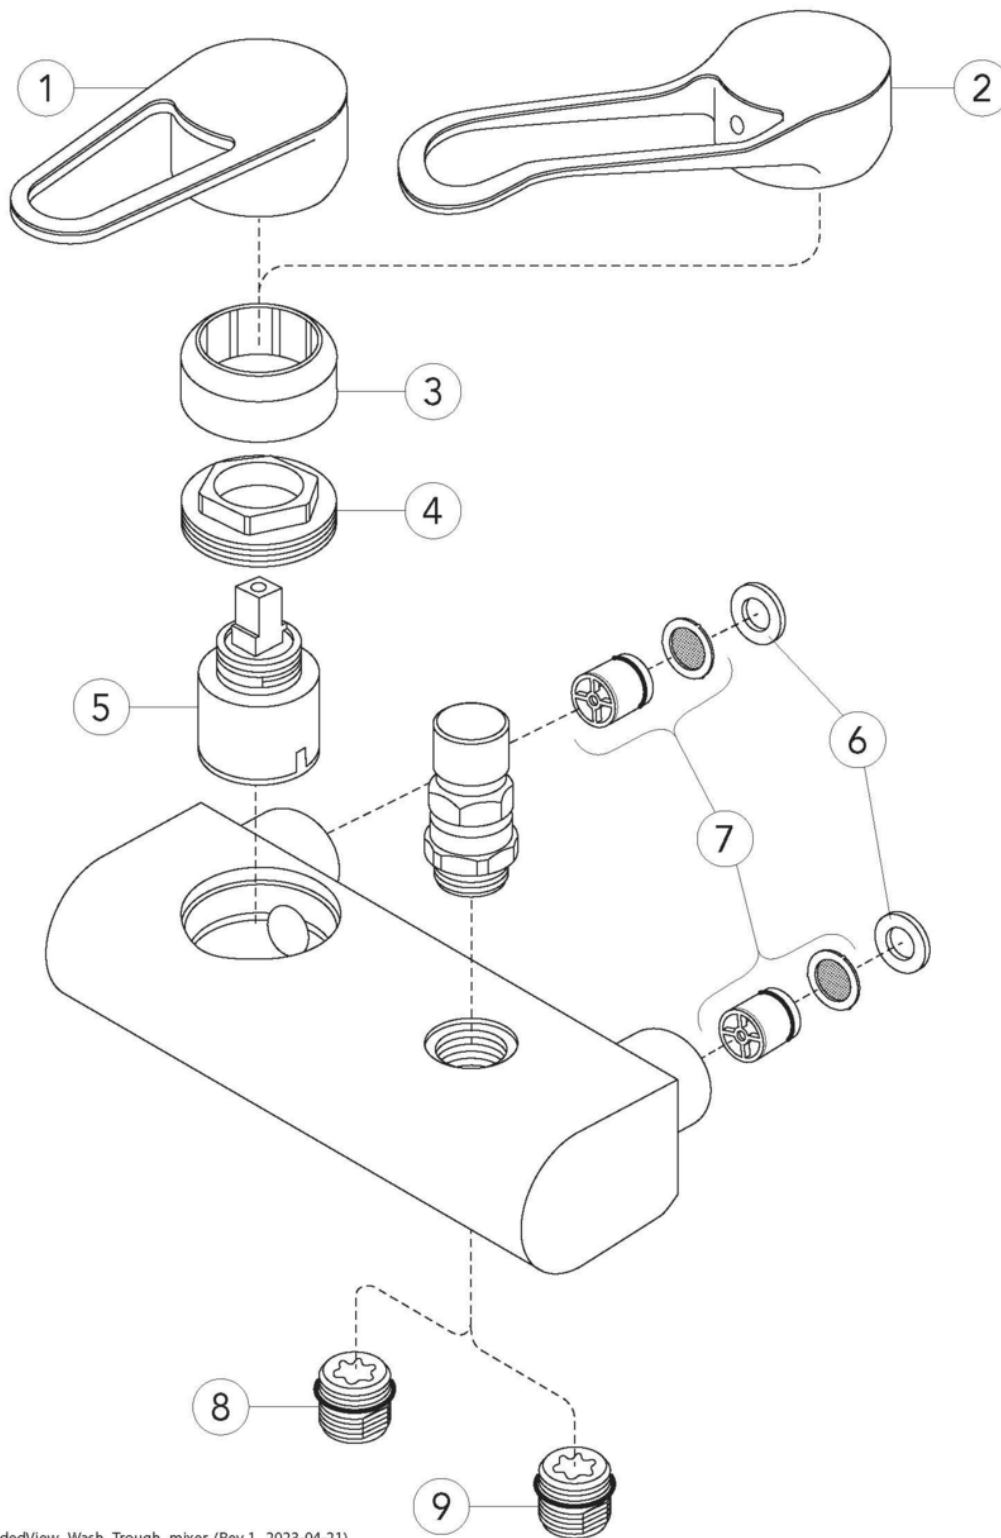

Artikelnummer

RSK-nr.	Art-nr.	EAN
8350251	GB412022740	7391530081779

Förpackningsinformation

Längd: 210 mm | Bredd: 145 mm | Höjd: 92 mm

Vikt: 1.99 kg

Antal i förpackning: 1 st

Montering & Skötsel

Före installation måste ledningarna vara renspolade fram till blandaren. Blandaren ansluts med kallvattenledningen till höger och varmvattenledningen till vänster. Vattentryck: max 1000 kPa, min 50 kPa. Varmvattentemperatur max: 80°C, min 45°C. Vi ansvarar ej för fel som uppstått på grund av felaktig montering.

Reservdelar

ExplodedView_Wash_Trough_mixer (Rev 1. 2023-04-21)

Nr.	Produkt	RSK-nr.	Art-nr.
1	Ettgreppspak Nya Nautic		GB41639803 01
2	Ettgreppspak Care	8437061	GB41639801 01
3	Täckkåpa		GB41639523 01
4	Mutter - kerampaket	8386118	GB41639522 01
5	Kerampaket	8613111	GB41637393
6	Packning	8437031	GB41635641
7	Backventil med filter	8612654	GB41632698 02
8	Anslutningsnippel	8187332	GB41634757 01
9	Anslutningsnippel	8187334	GB41638955 01

GUSTAVSBERG/

FLOW CHART/

Ettgrepp väggblandare Nya Nautic

- 1. Max flow
- 2. GB41212087, GB41202087,(with shower set GB41106250)
- 3. A-restrictor
- 4. B-restrictor

1. Max flow		2. GB41212087, GB41202087,(with shower set GB41106250)	
- Flow rate at 300 kPa:	0,367 l/s	- Flow rate at 300 kPa:	0,1 l/s
- Pressure at flow 0,1 l/s:	22 kPa	- Pressure at flow 0,1 l/s:	300 kPa
- Pressure at flow 0,2 l/s:	89 kPa	- Pressure at flow 0,2 l/s:	N/A
- Pressure at flow 0,33 l/s:	243 kPa	- Pressure at flow 0,33 l/s:	N/A