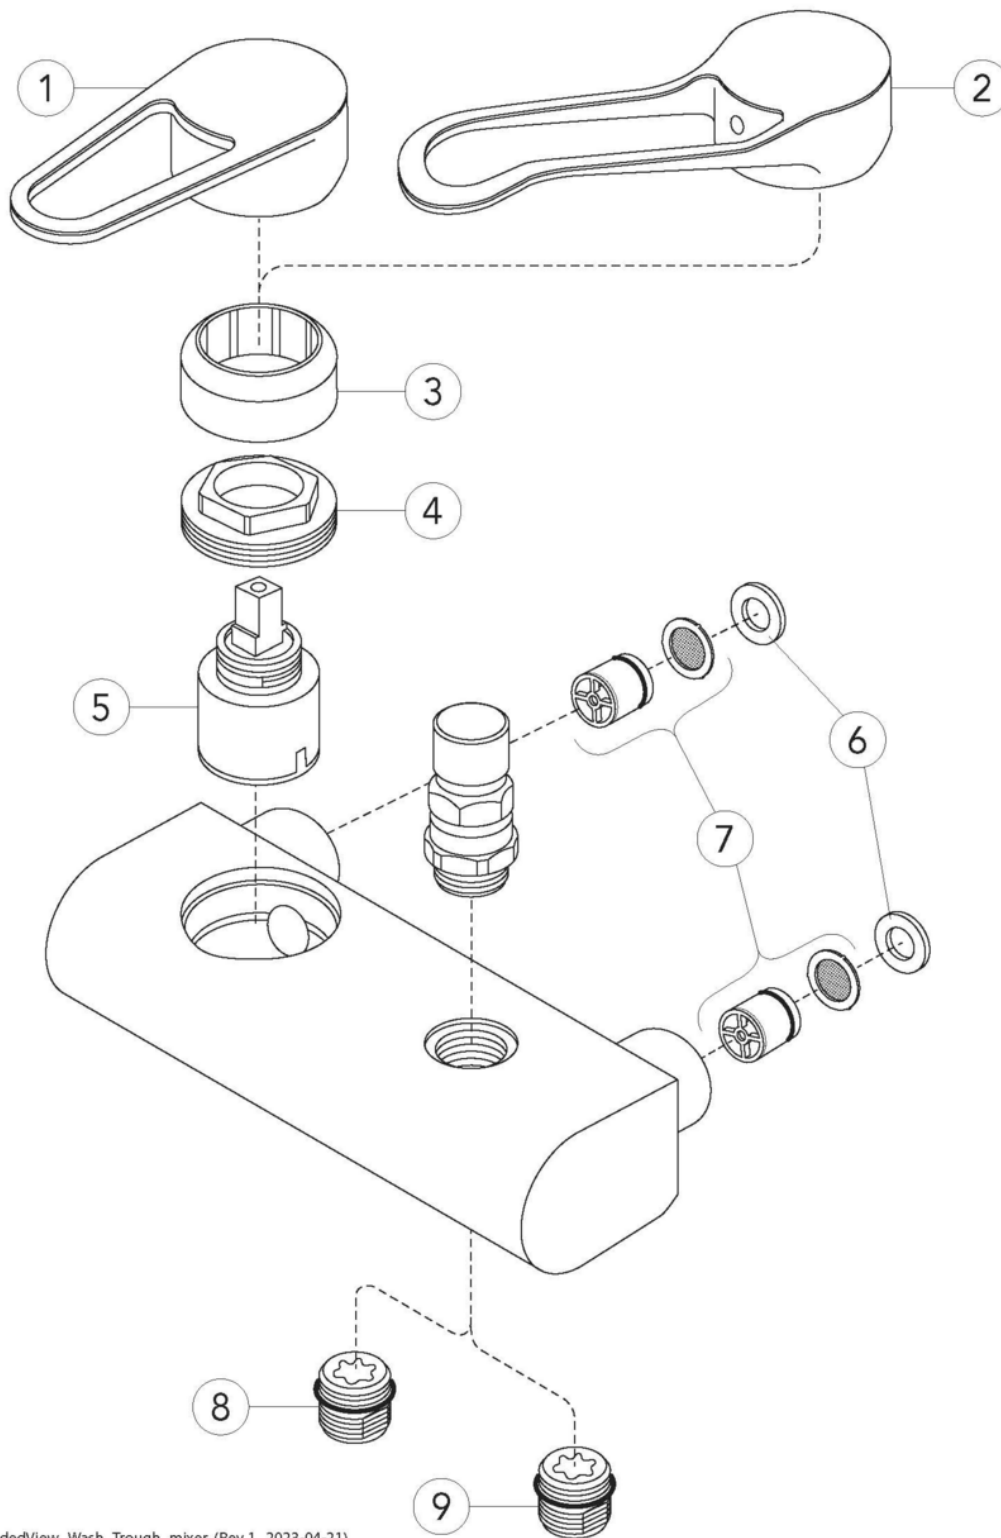

Artikelnummer

RSK-nr.	Art-nr.	EAN
8350253	GB41212014	7391530081762

Förpackningsinformation

Längd: 210 mm | Bredd: 145 mm | Höjd: 92 mm

Vikt: 1.96 kg

Antal i förpackning: 1 st

Montering & Skötsel

Före installation måste ledningarna vara renspolade fram till blandaren. Blandaren ansluts med kallvattenledningen till höger och varmvattenledningen till vänster. Vattentryck: max 1000 kPa, min 50 kPa. Varmvattentemperatur max: 80°C, min 45°C. Vi ansvarar ej för fel som uppstått på grund av felaktig montering.

Energimärkning och certifieringar

Teknisk information

- Flöde vid 3 bar (300kPa): 0,37 Maxflöde (vid 300 kPa): %s l/s
- Tryckfall vid nominellt flöde (0,1/0,2/0,33): 22 Tryckfall vid flöde (0,1/ s) %s kPa
- Anslutningsdimension: 150 c-c

Reservdelar

ExplodedView_Wash_Trough_mixer (Rev 1. 2023-04-21)

Nr.	Produkt	RSK-nr.	Art-nr.
1	Ettgreppspak Nya Nautic		GB41639803 01
2	Ettgreppspak Care	8437061	GB41639801 01
3	Täckkåpa		GB41639523 01
4	Mutter - kerampaket	8386118	GB41639522 01
5	Kerampaket	8613111	GB41637393
6	Packning	8437031	GB41635641
7	Backventil med filter	8612654	GB41632698 02
8	Anslutningsnippel	8187332	GB41634757 01
9	Anslutningsnippel	8187334	GB41638955 01

GUSTAVSBERG/

FLOW CHART/

Ettgrepp väggblandare Nya Nautic

- 1. Max flow
- 2. GB41212087, GB41202087,(with shower set GB41106250)
- 3. A-restrictor
- 4. B-restrictor

1. Max flow		2. GB41212087, GB41202087,(with shower set GB41106250)	
- Flow rate at 300 kPa:	0,367 l/s	- Flow rate at 300 kPa:	0,1 l/s
- Pressure at flow 0,1 l/s:	22 kPa	- Pressure at flow 0,1 l/s:	300 kPa
- Pressure at flow 0,2 l/s:	89 kPa	- Pressure at flow 0,2 l/s:	N/A
- Pressure at flow 0,33 l/s:	243 kPa	- Pressure at flow 0,33 l/s:	N/A