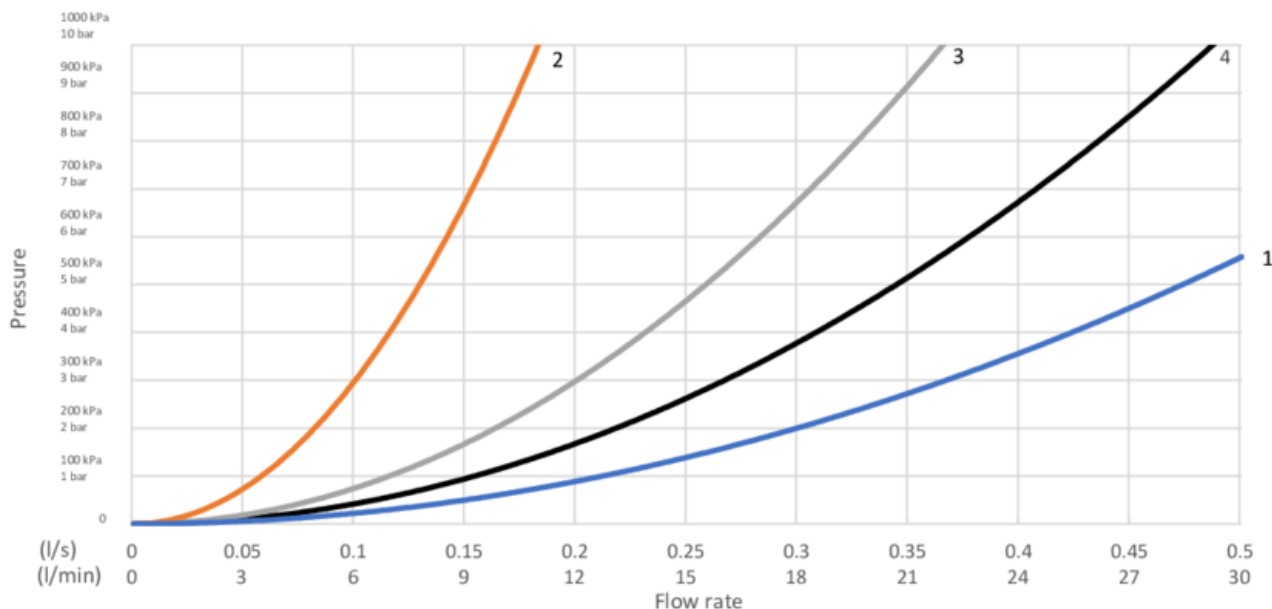

Energimärkning och certifieringar

Teknisk information

- Flöde vid 3 bar (300kPa): 0,37 Maxflöde (vid 300 kPa): %s l/s
- Tryckfall vid nominellt flöde (0,1/0,2/0,33): 22 Tryckfall vid flöde (0,1/ s) %s kPa
- Anslutningsdimension: 150 c-c

GUSTAVSBERG/

FLOW CHART/

Ettgrepp väggblandare Nya Nautic

- 1. Max flow
- 2. GB41212087, GB41202087,(with shower set GB41106250)
- 3. A-restrictor
- 4. B-restrictor

1. Max flow		2. GB41212087, GB41202087,(with shower set GB41106250)	
- Flow rate at 300 kPa:	0,367 l/s	- Flow rate at 300 kPa:	0,1 l/s
- Pressure at flow 0,1 l/s:	22 kPa	- Pressure at flow 0,1 l/s:	300 kPa
- Pressure at flow 0,2 l/s:	89 kPa	- Pressure at flow 0,2 l/s:	N/A
- Pressure at flow 0,33 l/s:	243 kPa	- Pressure at flow 0,33 l/s:	N/A