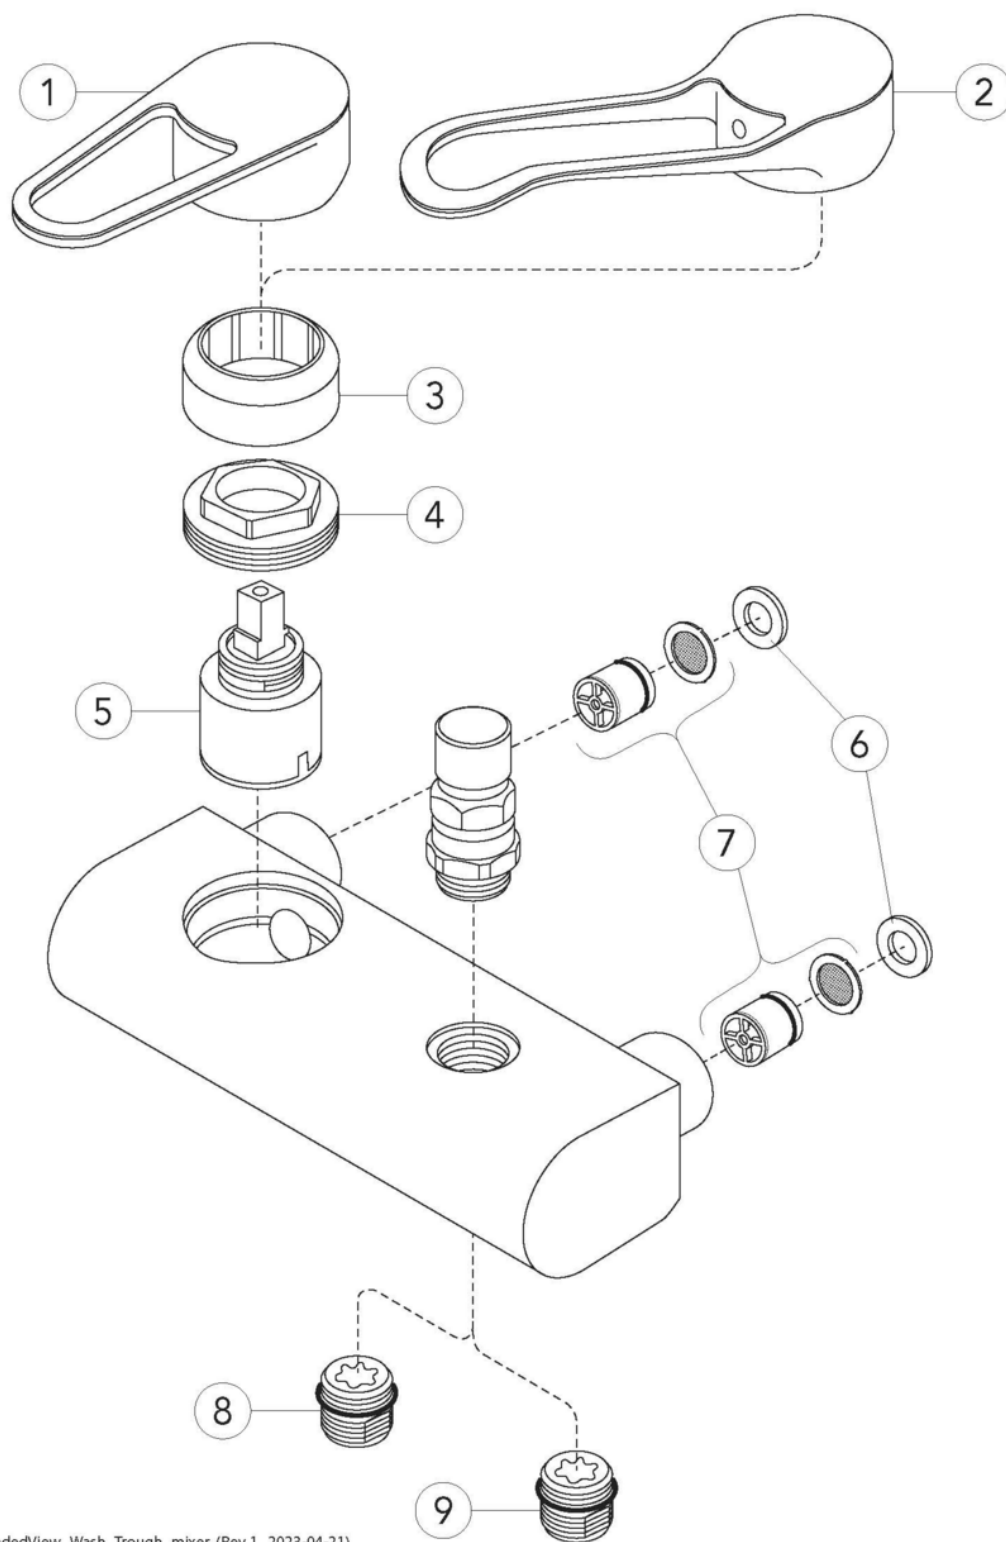

Artikelnummer

RSK-nr.	Art-nr.	EAN
8350255	GB41212024	7391530081748

Förpackningsinformation

Längd: 210 mm | Bredd: 145 mm | Höjd: 92 mm

Vikt: 1.97 kg

Antal i förpackning: 1 st

Montering & Skötsel

Före installation måste ledningarna vara renspolade fram till blandaren. Blandaren ansluts med kallvattenledningen till höger och varmvattenledningen till vänster. Vattentryck: max 1000 kPa, min 50 kPa. Varmvattentemperatur max: 80°C, min 45°C. Vi ansvarar ej för fel som uppstått på grund av felaktig montering.

Energimärkning och certifieringar

Teknisk information

- Flöde vid 3 bar (300kPa): 0,37 Maxflöde (vid 300 kPa): %s l/s
- Tryckfall vid nominellt flöde (0,1/0,2/0,33): 22 Tryckfall vid flöde (0,1/ s) %s kPa
- Anslutningsdimension: 150 c-c

Reservdelar

ExplodedView_Wash_Trough_mixer (Rev 1. 2023-04-21)

Nr.	Produkt	RSK-nr.	Art-nr.
1	Ettgreppspak Nya Nautic		GB41639803 01
2	Ettgreppspak Care	8437061	GB41639801 01
3	Täckkåpa		GB41639523 01
4	Mutter - kerampaket	8386118	GB41639522 01
5	Kerampaket	8613111	GB41637393
6	Packning	8437031	GB41635641
7	Backventil med filter	8612654	GB41632698 02
8	Anslutningsnippel	8187332	GB41634757 01
9	Anslutningsnippel	8187334	GB41638955 01

GUSTAVSBERG/

FLOW CHART/

Ettgrepp väggblandare Nya Nautic

- 1. Max flow
- 2. GB41212087, GB41202087,(with shower set GB41106250)
- 3. A-restrictor
- 4. B-restrictor

1. Max flow		2. GB41212087, GB41202087,(with shower set GB41106250)	
- Flow rate at 300 kPa:	0,367 l/s	- Flow rate at 300 kPa:	0,1 l/s
- Pressure at flow 0,1 l/s:	22 kPa	- Pressure at flow 0,1 l/s:	300 kPa
- Pressure at flow 0,2 l/s:	89 kPa	- Pressure at flow 0,2 l/s:	N/A
- Pressure at flow 0,33 l/s:	243 kPa	- Pressure at flow 0,33 l/s:	N/A