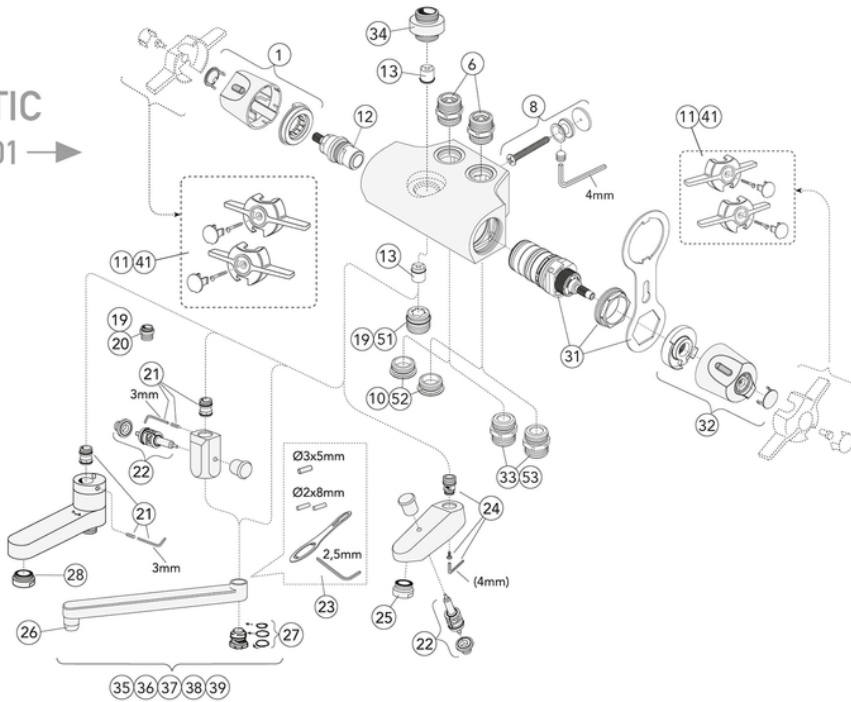

- Produktens CO2e fotavtryck: 9,34
- Anslutningsdimension: 150 c-c

Reservdelar

NAUTIC
2010-05 →

NAUTIC
2012-01 →

ExplodedView Nautic_thermostatic_mixers (Rev 2. 2020-11-18)

Nr.	Produkt	RSK-nr.	Art-nr.
1	Vred för mängdsidan Nautic	8612674	GB41637804 01
2	Tryckventil	8121787	GB41631830
3	Utloppsnyppel	8295406	GB41639453 01
4	Utloppsnyppel	8295407	GB41639457 01
6	Anslutningsnyppel	8612639	GB41632814 02
7	Omkastare	8439697	GB41639500 01
8	Monteringsdetaljer	8593757	GB41634577
9	Flödesvred	8218899	GB41639456 01
10	Plugg G1/2	8188481	GB41633784
11	Funktionsanpassade vred	8612676	GB41637840 02
12	Ventilöverstycke	8612661	GB41634035 01
13	Backventil med filter	8612654	GB41632698 02
14	Filter för backventil	8612662	GB41635633 02
15	Filter för backventil	8612659	GB41635633 10
19	Anslutningsnyppel	8187332	GB41634757 01
20	Anslutningsnyppel	8187329	GB41634756 01
21	Anslutningsnyppel	8187286	GB41636359 01
22	Dragomkastare	8612750	GB41636577 01
23	Detaljer för slagbegränsning	8593770	GB41633972
24	Anslutningsnyppel	8187330	GB41637347
25	Strålsamlare	8242214	GB41634555 01
26	Strålsamlare	8242213	GB41630131 01
27	O-ringsats för utloppspip	8591069	GB41633952 01
28	Strålsamlare		GB41638275 01
31	Termostatsinsats	8612677	GB41638334 01
32	Vred för temperatursidan	8612678	GB41638336 01
33	Anslutningsnyppel	8187289	GB41632815
34	Utloppsnyppel	8187333	GB41638339 01
35	Svängbar utloppspip	8302989	GB41633631
36	Svängbar utloppspip	8303318	GB41633632
37	Svängbar utloppspip	8303319	GB41633633
38	Svängbar utloppspip	8303550	GB41633614
39	Svängbar utloppspip	8303551	GB41633616
41	Funktionsanpassade vred	8612698	GB41637845 02
42	Dragknopp omkastare	8221723	GB41636822 01
43	Packning	8437031	GB41635641
51	Anslutningsnyppel	8187334	GB41638955 01
52	Plugg		GB41638998 02
53	Anslutningsnyppel		GB41638997 02