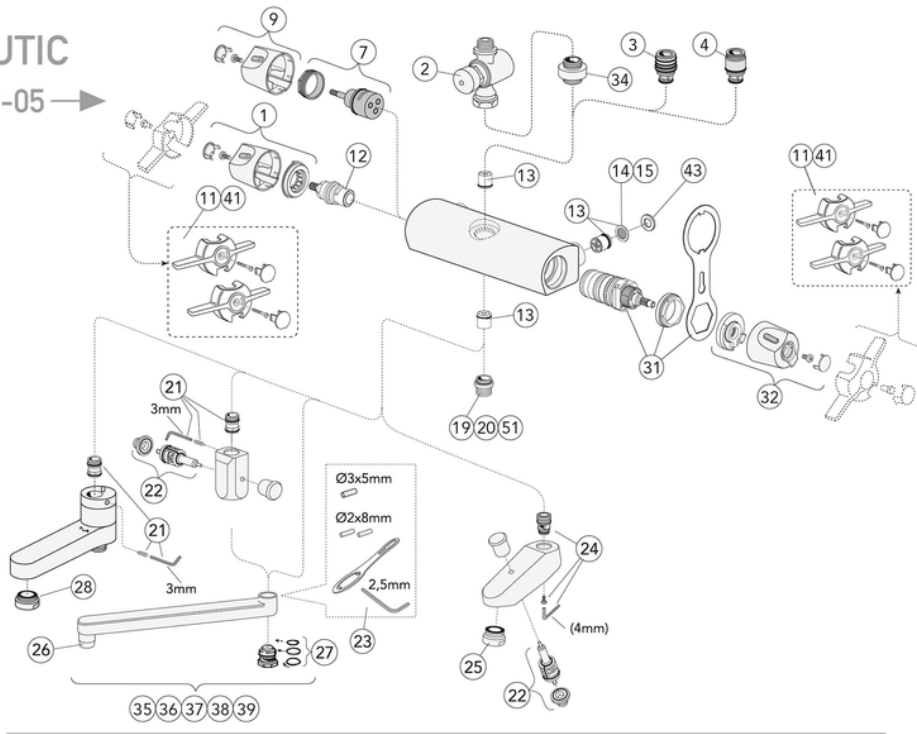

- Produktens CO2e fotavtryck: 9,34
- Anslutningsdimension: 150 c-c

Reservdelar

NAUTIC
2010-05 →

NAUTIC
2012-01 →

ExplodedView Nautic_thermostatic_mixers (Rev 2. 2020-11-18)

Nr.	Produkt	RSK-nr.	Art-nr.
1	Vred för mängdsidan Nautic	8612674	GB41637804 01
2	Tryckventil	8121787	GB41631830
3	Utloppsnyppel	8295406	GB41639453 01
4	Utloppsnyppel	8295407	GB41639457 01
6	Anslutningsnyppel	8612639	GB41632814 02
7	Omkastare	8439697	GB41639500 01
8	Monteringsdetaljer	8593757	GB41634577
9	Flödesvred	8218899	GB41639456 01
10	Plugg G1/2	8188481	GB41633784
11	Funktionsanpassade vred	8612676	GB41637840 02
12	Ventilöverstycke	8612661	GB41634035 01
13	Backventil med filter	8612654	GB41632698 02
14	Filter för backventil	8612662	GB41635633 02
15	Filter för backventil	8612659	GB41635633 10
19	Anslutningsnyppel	8187332	GB41634757 01
20	Anslutningsnyppel	8187329	GB41634756 01
21	Anslutningsnyppel	8187286	GB41636359 01
22	Dragomkastare	8612750	GB41636577 01
23	Detaljer för slagbegränsning	8593770	GB41633972
24	Anslutningsnyppel	8187330	GB41637347
25	Strålsamlare	8242214	GB41634555 01
26	Strålsamlare	8242213	GB41630131 01
27	O-ringsats för utloppspip	8591069	GB41633952 01
28	Strålsamlare		GB41638275 01
31	Termostatsinsats	8612677	GB41638334 01
32	Vred för temperatursidan	8612678	GB41638336 01
33	Anslutningsnyppel	8187289	GB41632815
34	Utloppsnyppel	8187333	GB41638339 01
35	Svängbar utloppspip	8302989	GB41633631
36	Svängbar utloppspip	8303318	GB41633632
37	Svängbar utloppspip	8303319	GB41633633
38	Svängbar utloppspip	8303550	GB41633614
39	Svängbar utloppspip	8303551	GB41633616
41	Funktionsanpassade vred	8612698	GB41637845 02
42	Dragknopp omkastare	8221723	GB41636822 01
43	Packning	8437031	GB41635641
51	Anslutningsnyppel	8187334	GB41638955 01
52	Plugg		GB41638998 02
53	Anslutningsnyppel		GB41638997 02