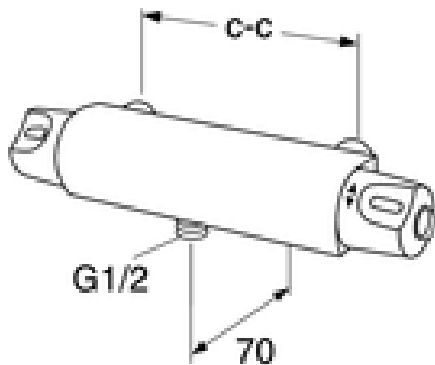

Livskvalitet sedan 1825

Duschblandare Nautic - termostat

Blyfri - Duschanslutning nedåt, 150 c-c

Produktegenskaper

SAFE TOUCH JÄMNT TRYCK &
TEMPERATUR

- Safe Touch minimerar värmen på blandarens framsida
- Innehåller mindre än 0,1% bly
- Kan kompletteras med badkarspip

Artikelnummer

RSK-nr.
8425541

Art-nr.
GB41215304 0

EAN
7393792229159

Förpackningsinformation

Längd: 375 mm | Bredd: 235 mm | Höjd: 220 mm

Vikt: 1.99 kg

Antal i förpackning: 1 st

Montering & Skötsel

Monteras enligt medföljande instruktion. Före installation måste ledningarna vara renspolade fram till blandaren. Blandaren ansluts med kallvattenledningen till höger och varmvattenledningen till vänster. Vattentryck: max 1000 kPa, min 50 kPa. Varmvattentemperatur max: 80°C, min 45°C. Vi ansvarar ej för fel som uppstått på grund av felaktig montering.

Energimärkning och certifieringar

- Produkten är anpassad till branschregler

Teknisk information

- Flöde vid 3 bar (300kPa): 0,46 Maxflöde (vid 300 kPa): %s l/s
- Tryckfall vid nominellt flöde (0,1/0,2/0,33): 57 Tryckfall vid flöde (0,2 l/s) %s kPa