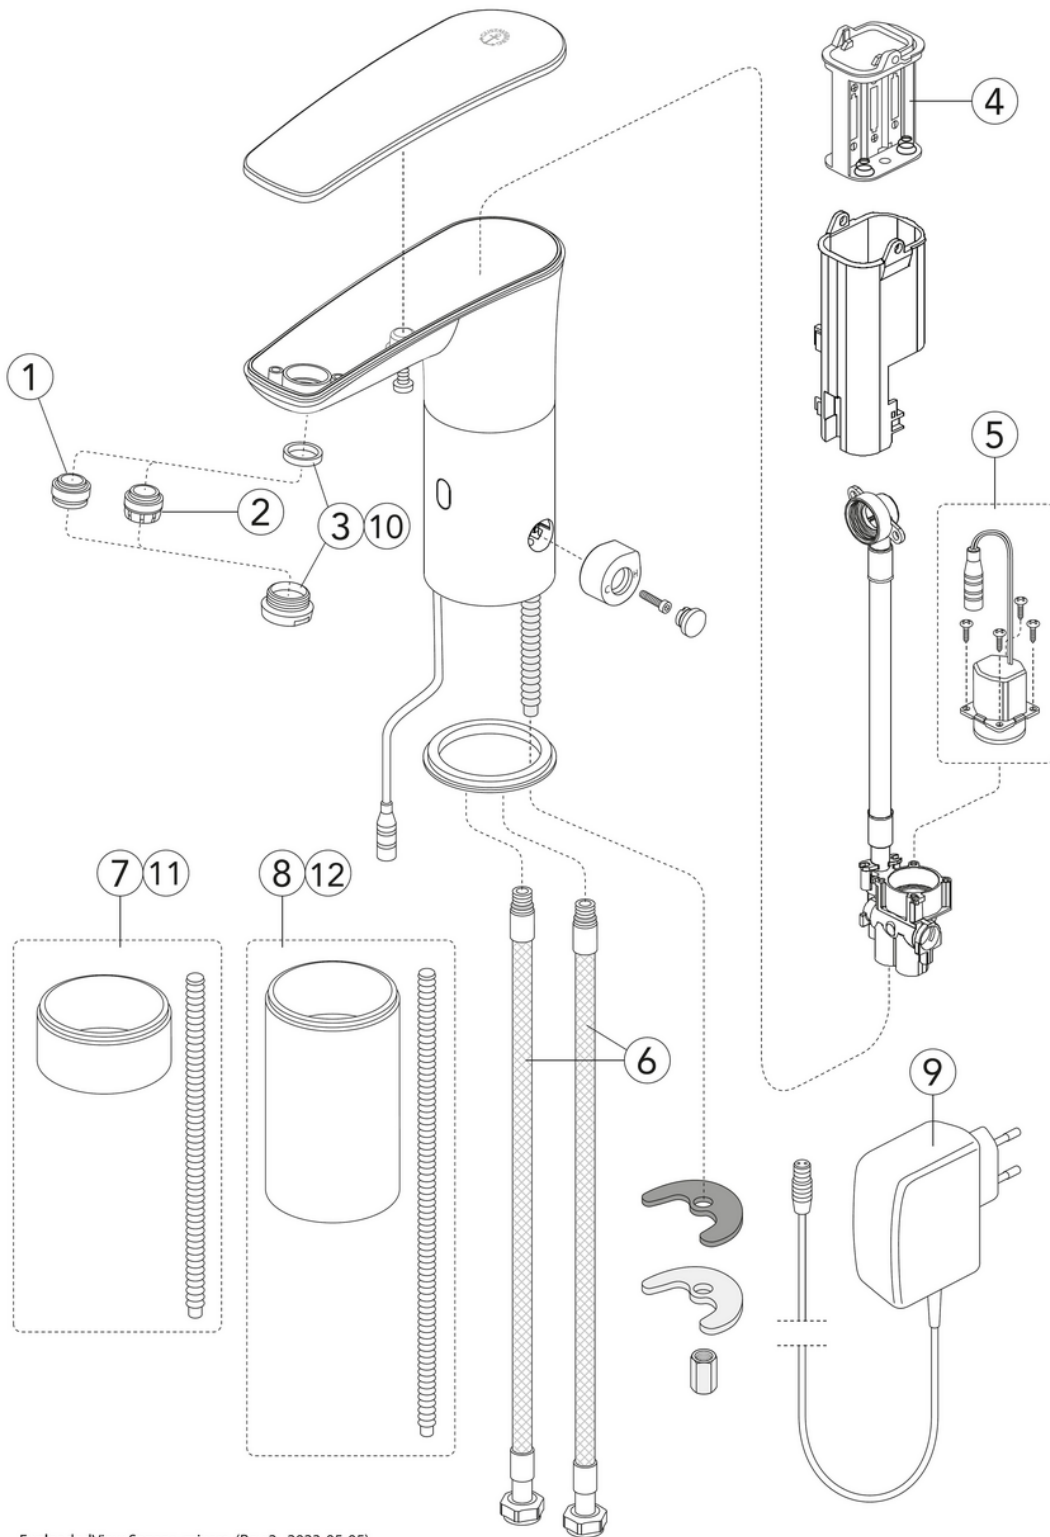

Artikelnummer

RSK-nr.
8430014

Art-nr.
GB41218881

EAN
7391530080826

Förpackningsinformation

Längd: 350 mm | Bredd: 300 mm | Höjd: 85 mm
Vikt: 1.38 kg
Antal i förpackning: 1 st

Montering & Skötsel

Energimärkning och certifieringar

Teknisk information

- Flöde vid 3 bar (300kPa): 0,032 Maxflöde (vid 300 kPa): %s l/s
- Anslutningsdimension: 3/8

Reservdelar

ExplodedView Sensor_mixers (Rev 2. 2023-05-05)

Nr.	Produkt	RSK-nr.	Art-nr.
1	Strålsamlare	8280002	GB4165033901
2	Strålsamlare	8280001	GB4165033801
3	Strålsamlarhylsa	8280000	GB4165033701
4	Batterihus Sensoric 1.0	8398000	GB4165033501
5	Solenoidventil Sensoric 1.0	8398002	GB4165033601
6	Slang m backventil Sensoric 1.0	8387006	GB4165033302
7	Förhöjningssockel Sensoric 1.0	8387007	GB4165034101
8	Förhöjningssockel Sensoric 1.0	8387008	GB4165034201
9	Transformator 9V, 3m	8009001	GB4165034001
10	Strålsamlarhylsa Matt svart	8280017	GB416503370153
11	Tvättställsblandare Sensoric 1.0	8430078	GB4121828153
12	Tvättställsblandare Sensoric 1.0	8430079	GB4121848153

GUSTAVSBERG/

FLOW CHART/

Sensor Mixer Sensoric 1.0

GUSTAVSBERG /
SMARTER BATHROOMS

- 1. GB41218881 (4,3 l/min)
- 2. GB41218881 (1,9 l/min)

1. GB41218881 (4,3 l/min)		2. GB41218881 (1,9 l/min)	
- Flow rate at 300 kPa:	0,066 l/s	- Flow rate at 300 kPa:	0,032 l/s
- Pressure at flow 0,1 l/s:	N/A	- Pressure at flow 0,1 l/s:	N/A
- Pressure at flow 0,2 l/s:	N/A	- Pressure at flow 0,2 l/s:	N/A
- Pressure at flow 0,33 l/s:	N/A	- Pressure at flow 0,33 l/s:	N/A