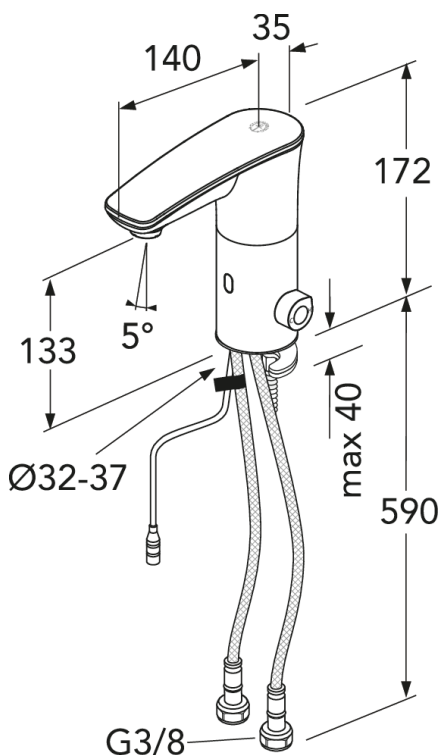

Artikelnummer

RSK-nr.
8430014

Art-nr.
GB41218881

EAN
7391530080826

Förpackningsinformation

Längd: 350 mm | Bredd: 300 mm | Höjd: 85 mm
Vikt: 1.38 kg
Antal i förpackning: 1 st

Montering & Skötsel

Energimärkning och certifieringar

Teknisk information

- Flöde vid 3 bar (300kPa): 0,032 Maxflöde (vid 300 kPa): %s l/s
- Anslutningsdimension: 3/8

Reservdelar

ExplodedView Sensor_mixers (Rev 2. 2023-05-05)

Nr.	Produkt	RSK-nr.	Art-nr.
1	Strålsamlare	8280002	GB4165033901
2	Strålsamlare	8280001	GB4165033801
3	Strålsamlarhylsa	8280000	GB4165033701
4	Batterihus Sensoric 1.0	8398000	GB4165033501
5	Solenoidventil Sensoric 1.0	8398002	GB4165033601
6	Slang m backventil Sensoric 1.0	8387006	GB4165033302
7	Förhöjningssockel Sensoric 1.0	8387007	GB4165034101
8	Förhöjningssockel Sensoric 1.0	8387008	GB4165034201
9	Transformator 9V, 3m	8009001	GB4165034001
10	Strålsamlarhylsa Matt svart	8280017	GB416503370153
11	Tvättställsblandare Sensoric 1.0	8430078	GB4121828153
12	Tvättställsblandare Sensoric 1.0	8430079	GB4121848153

GUSTAVSBERG/

FLOW CHART/

Sensor Mixer Sensoric 1.0

GUSTAVSBERG /
SMARTER BATHROOMS

- 1. GB41218881 (4,3 l/min)
- 2. GB41218881 (1,9 l/min)

1. GB41218881 (4,3 l/min)		2. GB41218881 (1,9 l/min)	
- Flow rate at 300 kPa:	0,066 l/s	- Flow rate at 300 kPa:	0,032 l/s
- Pressure at flow 0,1 l/s:	N/A	- Pressure at flow 0,1 l/s:	N/A
- Pressure at flow 0,2 l/s:	N/A	- Pressure at flow 0,2 l/s:	N/A
- Pressure at flow 0,33 l/s:	N/A	- Pressure at flow 0,33 l/s:	N/A