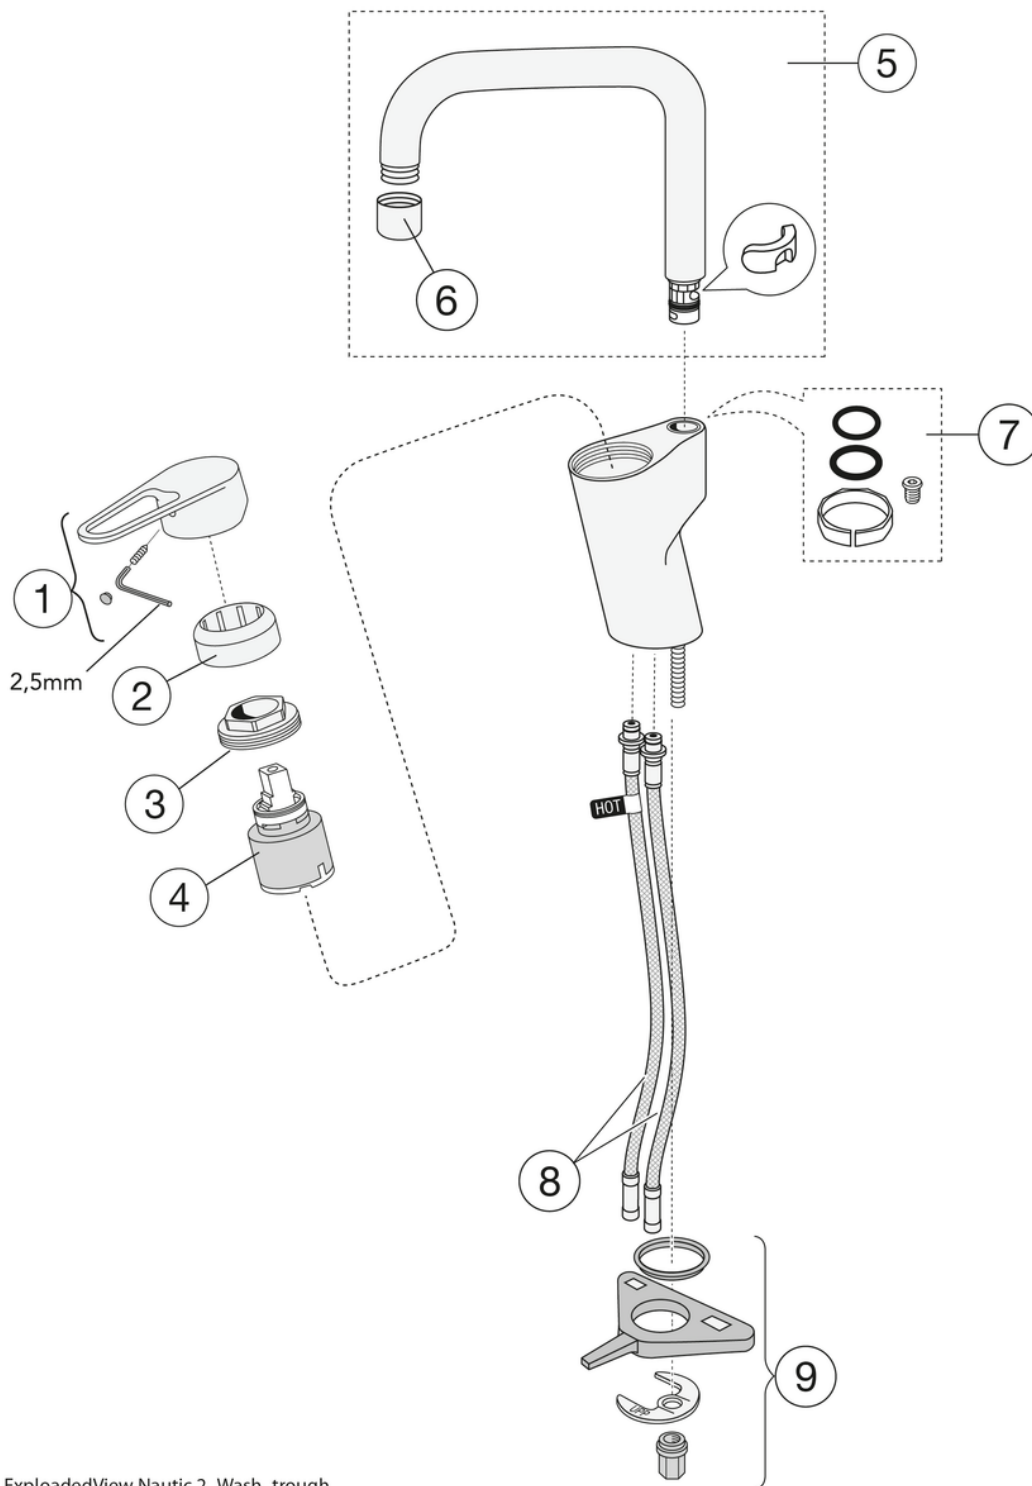

Förpackningsinformation

Längd: 225 mm | Bredd: 205 mm | Höjd: 70 mm

Vikt: 1.37 kg

Antal i förpackning: 1 st

Montering & Skötsel

Före installation måste ledningarna vara renspolade fram till blandaren. Blandaren ansluts med kallvattenledningen till höger och varmvattenledningen till vänster. Vattentryck: max 1000 kPa, min 50 kPa. Varmvattentemperatur max: 70°C, min 45°C. Vi ansvarar ej för fel som uppstått på grund av felaktig montering.

Teknisk information

- Flöde vid 3 bar (300kPa): 0,05 Maxflöde (vid 300 kPa): %s l/s
- Anslutningsdimension: 10mm

Reservdelar

ExplodedView Nautic 2_Wash_trough
(Rev 1. 2021-01-19)

Nr.	Produkt	RSK-nr.	Art-nr.
1	Ettgreppspak Nya Nautic		GB41639803 01
2	Täckkåpa		GB41639523 01
3	Mutter - kerampaket	8386118	GB41639522 01
4	Kerampaket	8613111	GB41637393
5	Pip komplett tvättränna	8440613	GB41639742 01
6	Strålsamlare	8242212	GB41630129 01
7	O-ringsats	8593768	GB41637010 01
8	SoftPex slang	8592043	GB41638721 02
9	Monteringskit		GB41639937 01