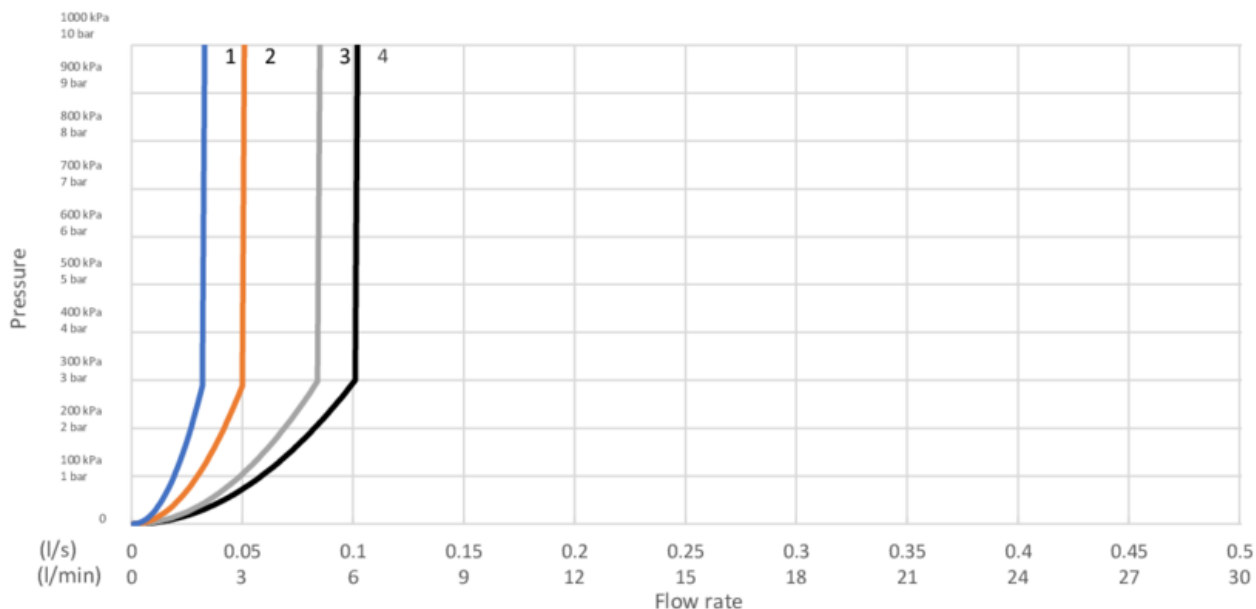

Teknisk information

- Flöde vid 3 bar (300kPa): 0,05 Maxflöde (vid 300 kPa): %s l/s
- Anslutningsdimension: 10mm

Reservdelar

ExplodedView Nautic 2_Wash_trough
(Rev 1. 2021-01-19)

Nr.	Produkt	RSK-nr.	Art-nr.
1	Ettgreppspak Nya Nautic		GB41639803 01
2	Täckkåpa		GB41639523 01
3	Mutter - kerampaket	8386118	GB41639522 01
4	Kerampaket	8613111	GB41637393
5	Pip komplett tvättränna	8440613	GB41639742 01
6	Strålsamlare	8242212	GB41630129 01
7	O-ringsats	8593768	GB41637010 01
8	SoftPex slang	8592043	GB41638721 02
9	Monteringskit		GB41639937 01

GUSTAVSBERG/

FLOW CHART/

Leed & Breeam

- 1. GB412160470LB /GB41216047064LB
- 2. GB41216047B /GB412160470B /GB412160450B /GB41216147064B /GB412161470B /GB412162510B
- 3. GB41206096B /GB412060560B /GB412060960B
- 4. GB41202372B