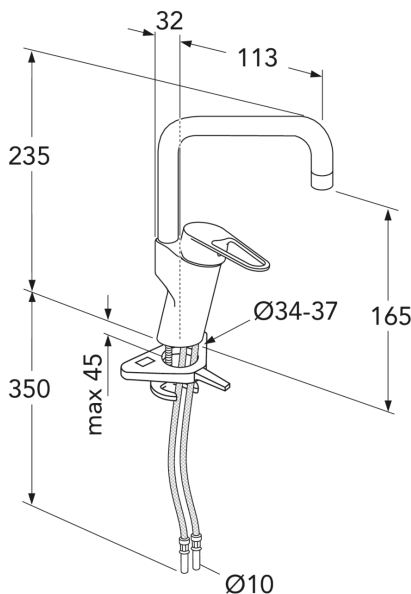

Energimärkning och certifieringar

Teknisk information

- Flöde vid 3 bar (300kPa): 0,05 Maxflöde (vid 300 kPa): %s l/s
- Anslutningsdimension: 10mm