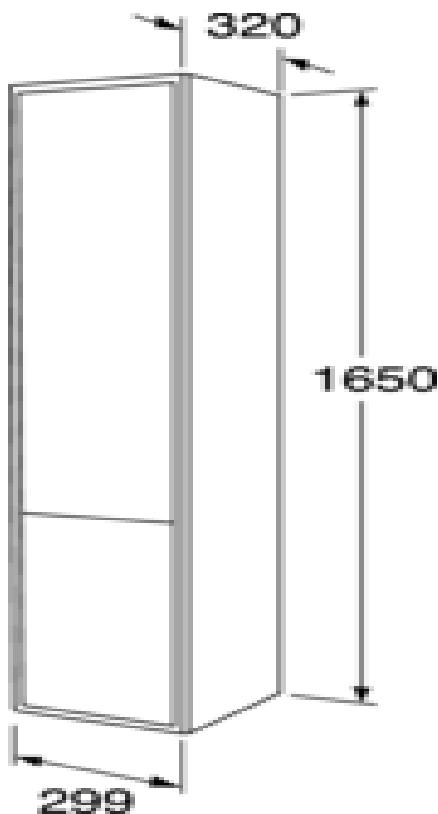

Energimärkning och certifieringar