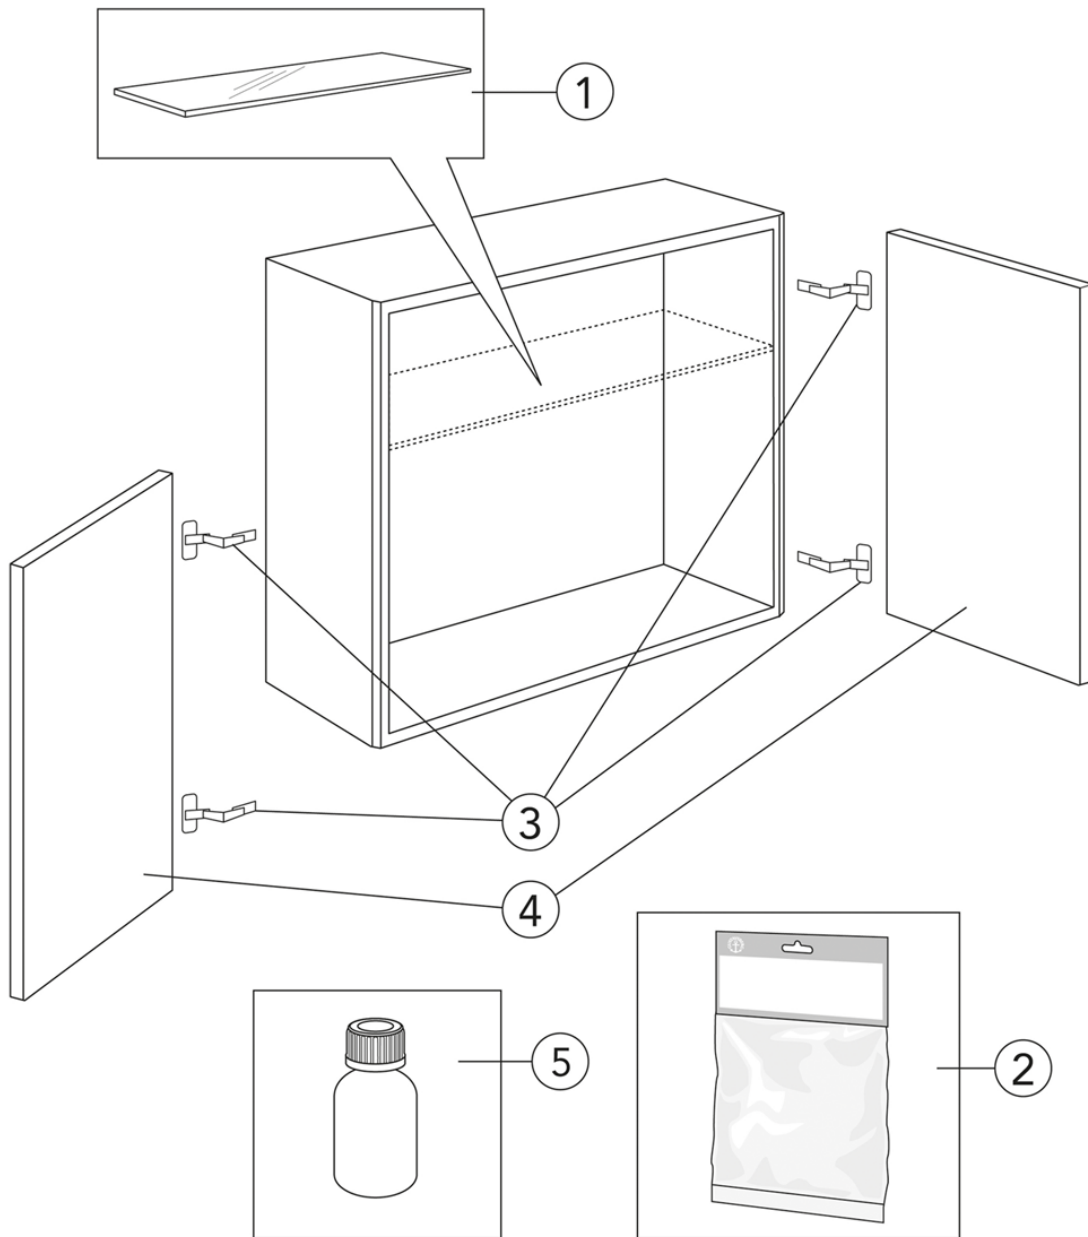

Reservdelar

Nr.	Produkt	RSK-nr.	Art-nr.
1a	Glashyllplan		GB8148000053
1b	Glashyllplan		GB8148000054
2	Reservdelspåse 4		GB8148000008
3	Gångjärn 110 grader		GB8148000112
4a	Dörr		GB8148000114
4b	Dörr		GB8148000115
4c	Dörr		GB8148000116
4d	Dörr		GB8148000134
4e	Dörr väggskåp Graphic Beige		GB8148000232
5a	Bättringsfärg Graphic Grå NCS-S-4502-Y		GB8148000004
5b	Bättringsfärg Artic & Graphic Vit NCS-S-0500		GB8148000003
5c	Bättringsfärg Graphic Grön NCS 7010-G50Y		GB8148000136