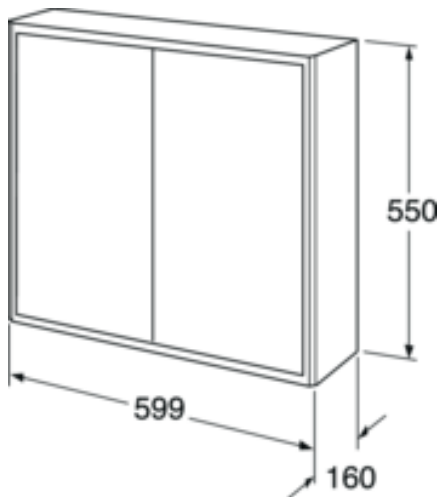

Energimärkning och certifieringar