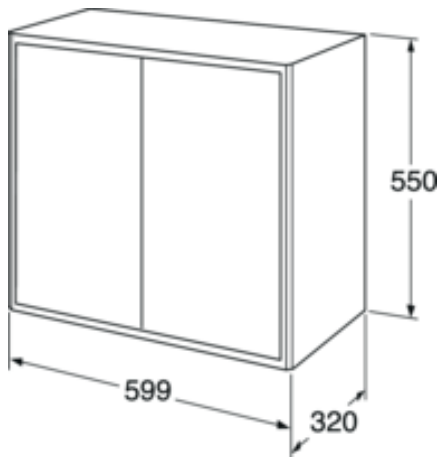

Energimärkning och certifieringar