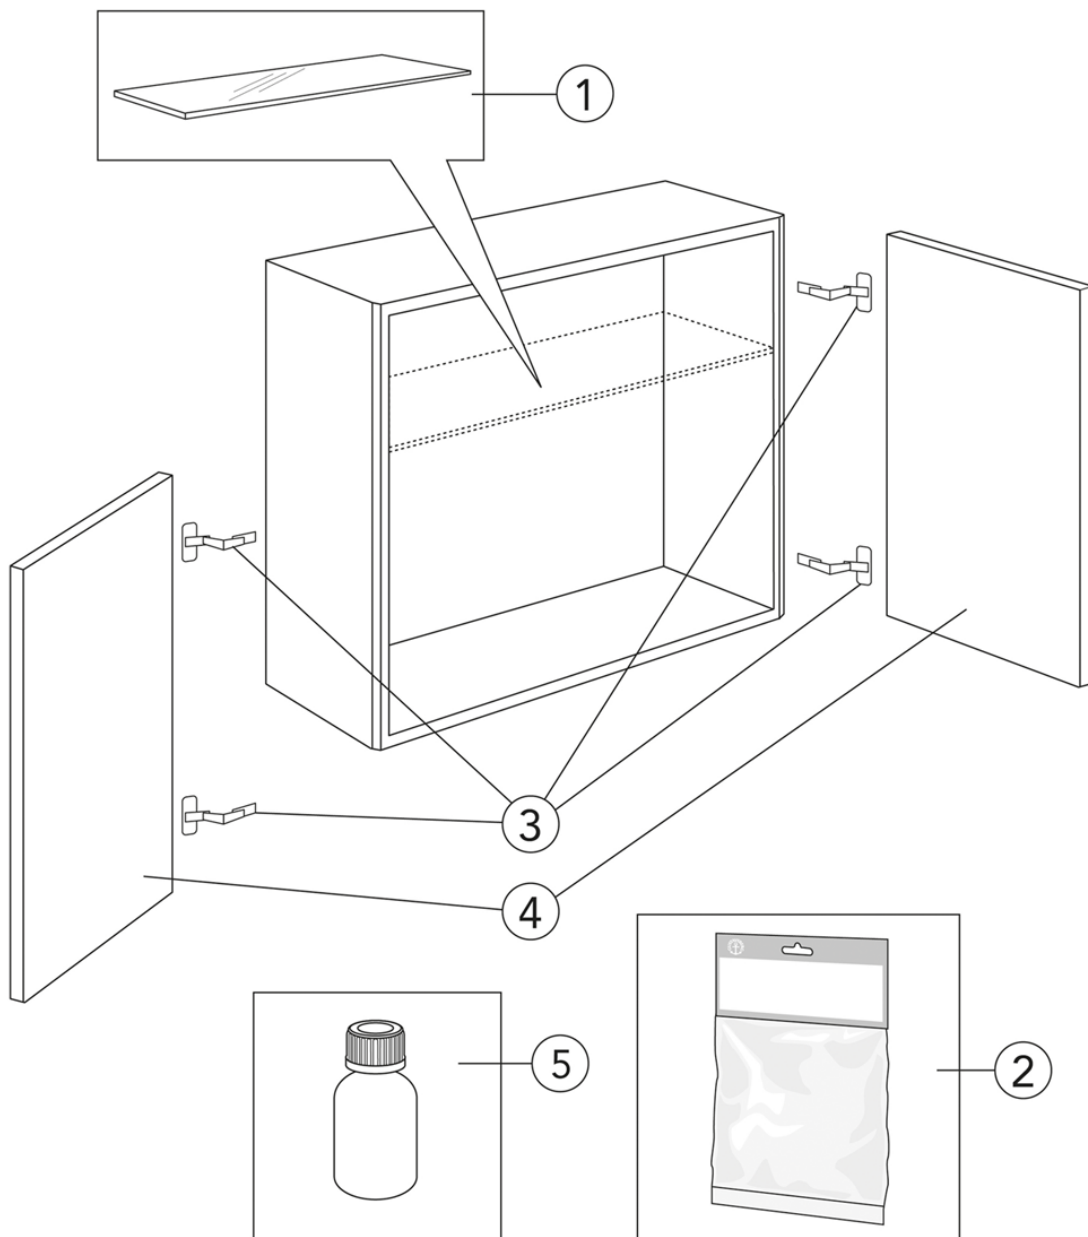

Reservdelar

Nr.	Produkt	RSK-nr.	Art-nr.
1a	Glashyllplan		GB8148000053
1b	Glashyllplan		GB8148000054
2	Reservdelspåse 4		GB8148000008
3	Gångjärn 110 grader		GB8148000112
4a	Dörr		GB8148000114
4b	Dörr		GB8148000115
4c	Dörr		GB8148000116
4d	Dörr		GB8148000134
4e	Dörr väggskåp Graphic Beige		GB8148000232
5a	Bättringsfärg Graphic Grå NCS-S-4502-Y		GB8148000004
5b	Bättringsfärg Artic & Graphic Vit NCS-S-0500		GB8148000003
5c	Bättringsfärg Graphic Grön NCS 7010-G50Y		GB8148000136