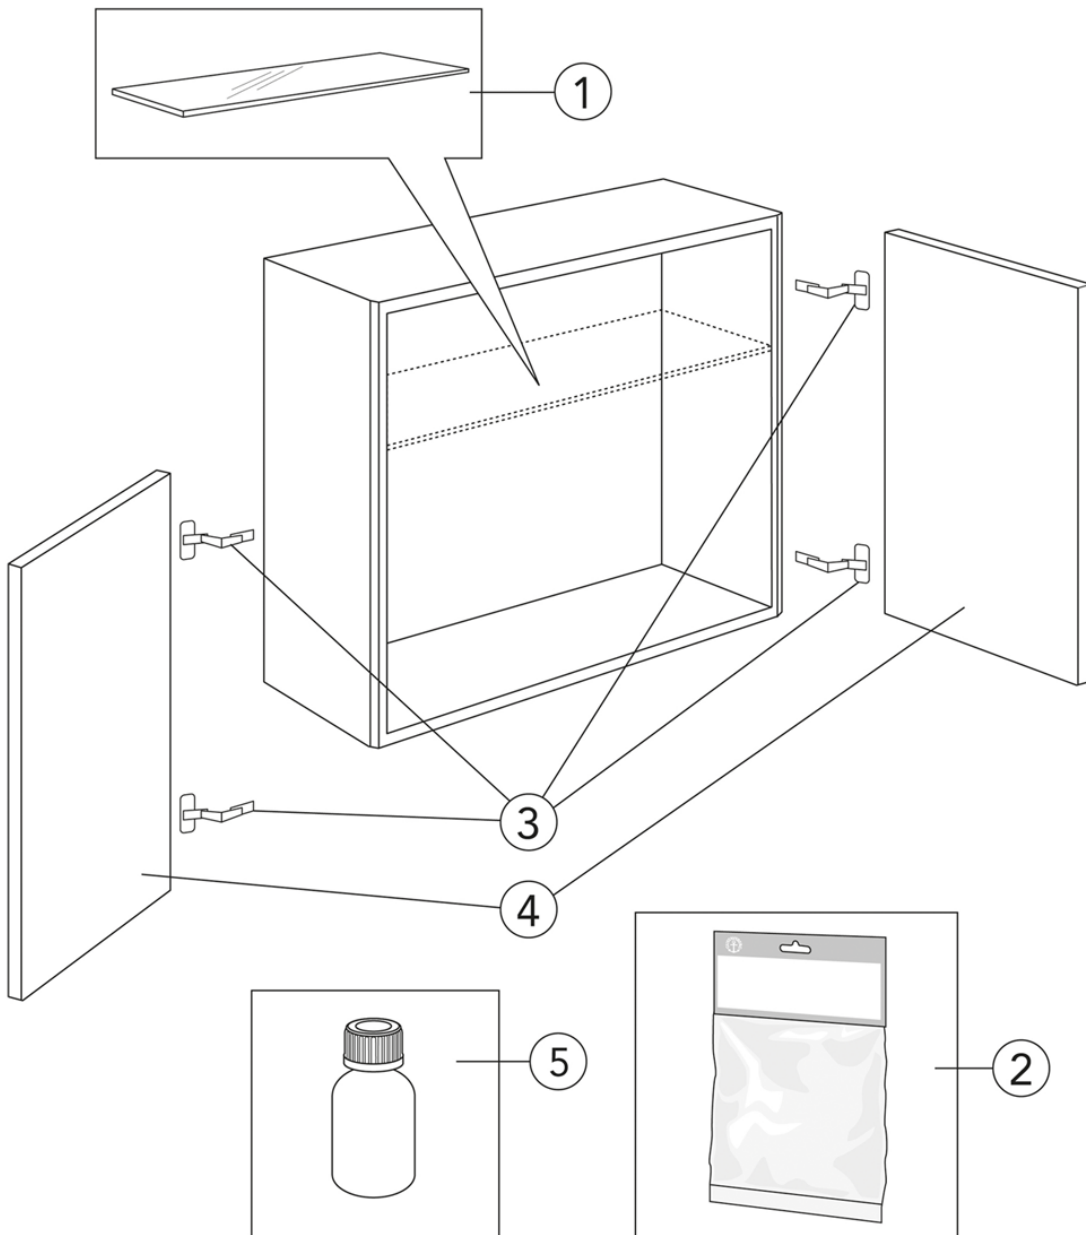

Reservdelar

Nr.	Produkt	RSK-nr.	Art-nr.
1a	Glashyllplan		GB8148000053
1b	Glashyllplan		GB8148000054
2	Reservdelspåse 4		GB8148000008
3	Gångjärn 110 grader		GB8148000112
4a	Dörr		GB8148000114
4b	Dörr		GB8148000115
4c	Dörr		GB8148000116
4d	Dörr		GB8148000134
4e	Dörr väggskåp Graphic Beige		GB8148000232
5a	Bättringsfärg Graphic Grå NCS-S-4502-Y		GB8148000004
5b	Bättringsfärg Artic & Graphic Vit NCS-S-0500		GB8148000003
5c	Bättringsfärg Graphic Grön NCS 7010-G50Y		GB8148000136