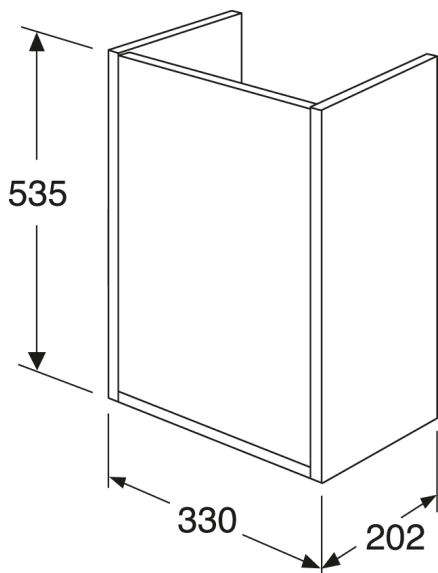

Energimärkning och certifieringar