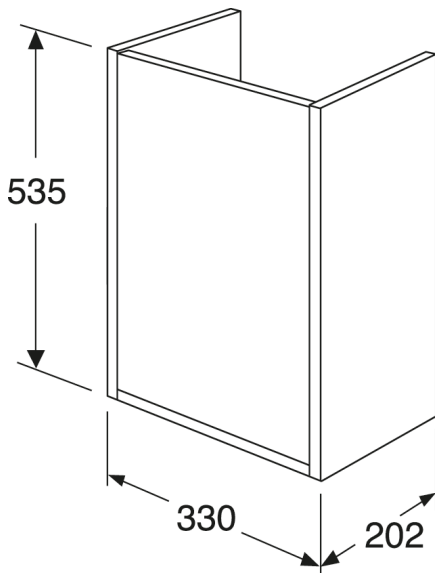

Energimärkning och certifieringar