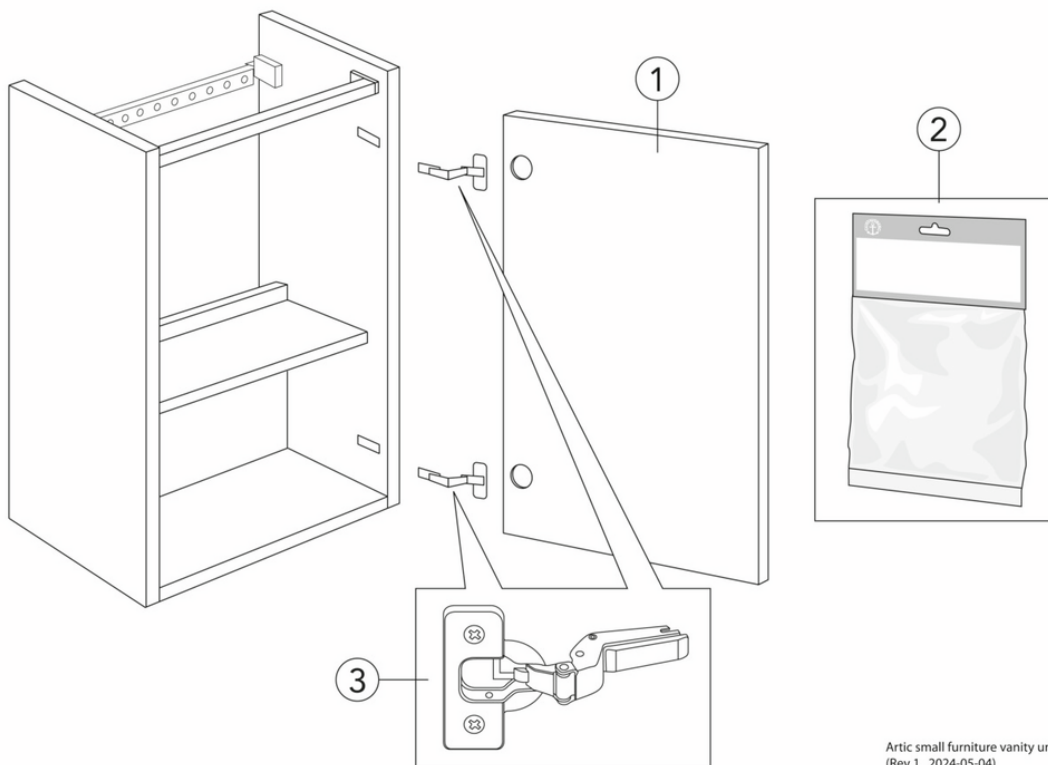

Reservdelar

Artic small furniture vanity unit
(Rev 1. 2024-05-04)

Nr.	Produkt	RSK-nr.	Art-nr.
1a	Dörr till tvättställsskåp Svart askfaner		GB8148000236
1b	Dörr till tvättställsskåp Peach		GB8148000235
1c	Dörr till tvättställsskåp Askgrå		GB8148000234
1d	Dörr till tvättställsskåp Vit		GB8148000233
2	Reservdelspåse 2		GB8148000006
3	Gångjärn 110 grader		GB8148000112