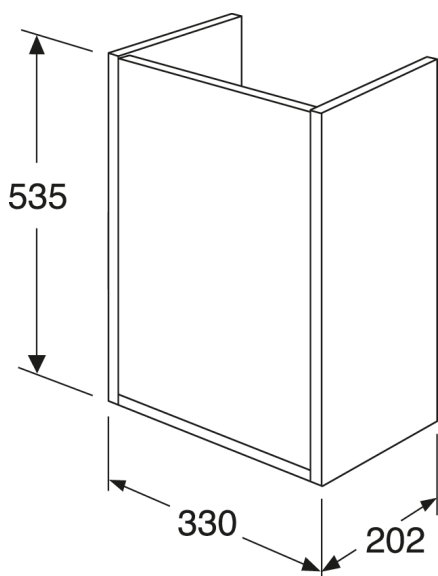

Energimärkning och certifieringar