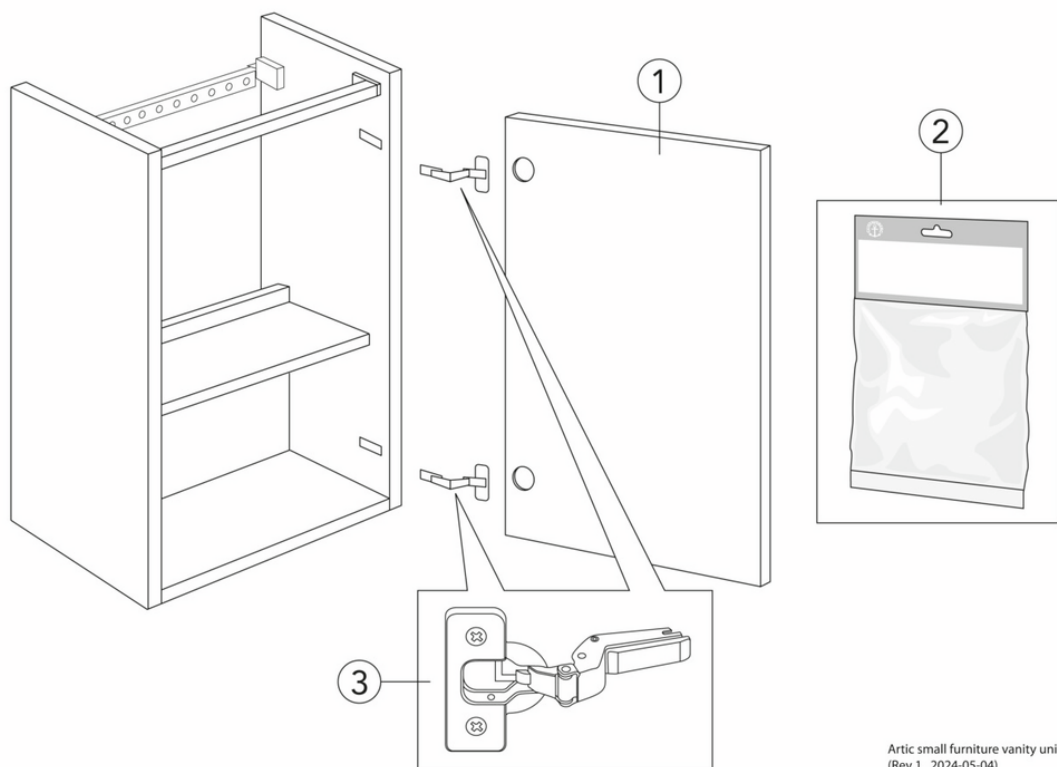

Reservdelar

Artic small furniture vanity unit
(Rev 1. 2024-05-04)

Nr.	Produkt	RSK-nr.	Art-nr.
1a	Dörr till tvättställsskåp Svart askfaner		GB8148000236
1b	Dörr till tvättställsskåp Peach		GB8148000235
1c	Dörr till tvättställsskåp Askgrå		GB8148000234
1d	Dörr till tvättställsskåp Vit		GB8148000233
2	Reservdelspåse 2		GB8148000006
3	Gångjärn 110 grader		GB8148000112