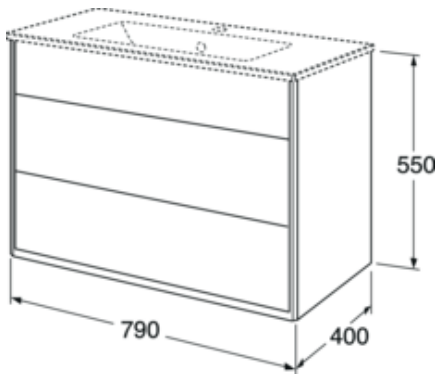

Energimärkning och certifieringar