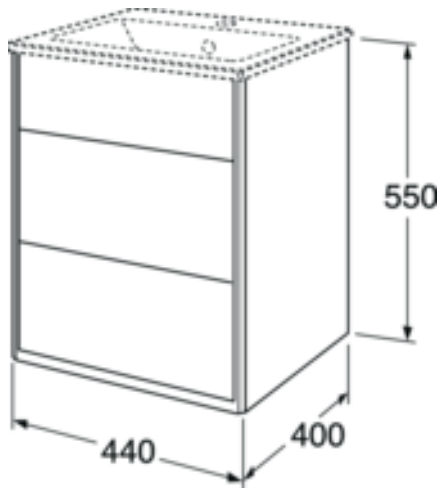

Energimärkning och certifieringar