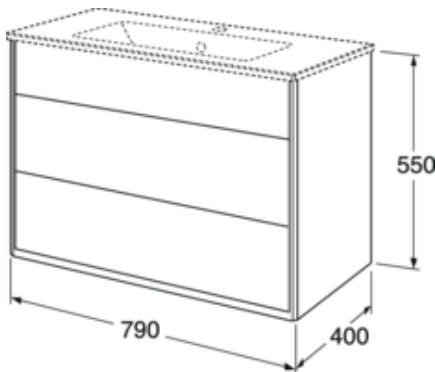

Energimärkning och certifieringar