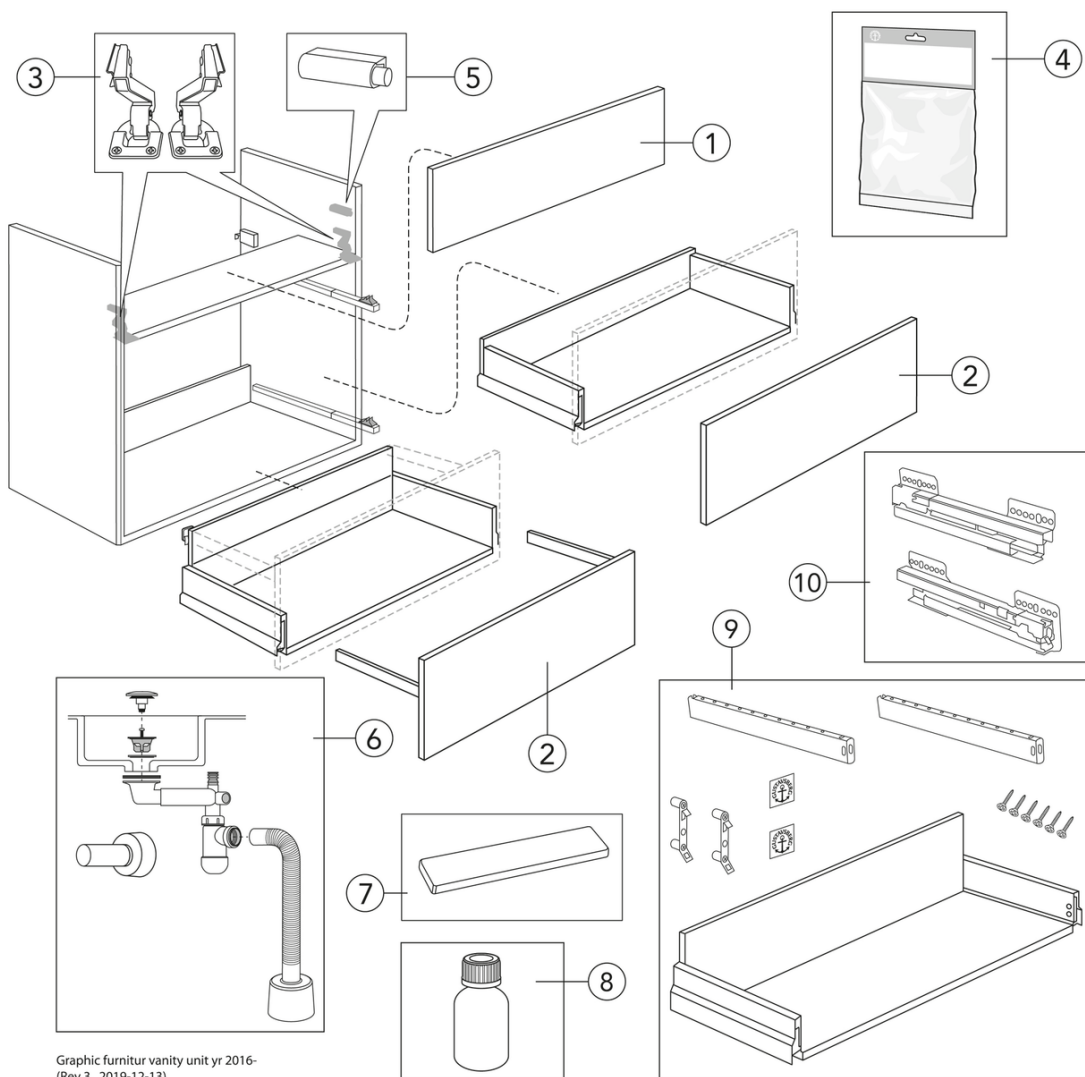

Reservdelar

Graphic furnitur vanity unit yr 2016-
(Rev 3. 2019-12-13)

Nr.	Produkt	RSK-nr.	Art-nr.
1a	Övre lucka		GB8148000019
1b	Övre lucka		GB8148000020
1c	Övre lucka		GB8148000021
1d	Övre lucka		GB8148000022
1e	Övre lucka		GB8148000023
1f	Övre lucka		GB8148000024
1g	Övre lucka		GB8148000025
1h	Övre lucka		GB8148000026
1i	Övre lucka		GB8148000027
1j	Övre lucka		GB8148000028
1k	Övre lucka		GB8148000029
1l	Övre lucka		GB8148000030
1m	Övre lucka		GB8148000123
1n	Övre lucka		GB8148000124
1o	Övre lucka		GB8148000125
1p	Övre lucka		GB8148000126
1r	Övre lucka Graphic kommod 45, Beige		GB8148000221
1s	Övre lucka Graphic kommod 60, Beige		GB8148000222
1t	Övre lucka Graphic kommod 80, Beige		GB8148000223
1u	Övre lucka Graphic kommod 100, Beige		GB8148000224
2a	Lådfront		GB8148000031
2b	Lådfront		GB8148000032
2c	Lådfront		GB8148000033
2d	Lådfront		GB8148000034
2e	Lådfront		GB8148000035
2f	Lådfront		GB8148000036
2g	Lådfront		GB8148000037
2h	Lådfront		GB8148000038
2i	Lådfront		GB8148000039
2j	Lådfront		GB8148000040
2k	Lådfront		GB8148000041
2l	Lådfront		GB8148000042
2m	Lådfront		GB8148000127
2n	Lådfront		GB8148000128
2o	Lådfront		GB8148000129
2p	Lådfront		GB8148000130
2q	Graphic Nedre lådfront Grön Hettich		GB8148000220
2r	Graphic Övre lådfront Vit Hettich		GB8148000215
2s	Graphic Övre lådfront Grå Hettich		GB8148000216
2t	Graphic Övre lådfront Grön Hettich		GB8148000217
2u	Graphic Nedre lådfront Vit Hettich		GB8148000218
2v	Graphic Nedre lådfront Grå Hettich		GB8148000219
2w	Lådfront Graphic kommod 45, Beige		GB8148000225
2x	Lådfront Graphic kommod 60, Beige		GB8148000226
2y	Lådfront Graphic kommod 80, Beige		GB8148000227