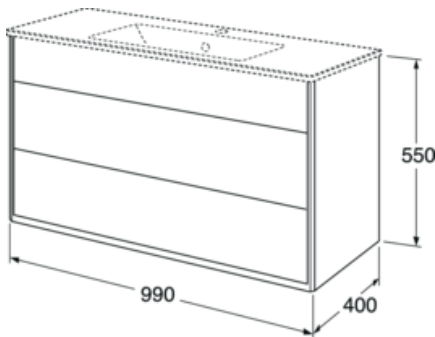

Energimärkning och certifieringar