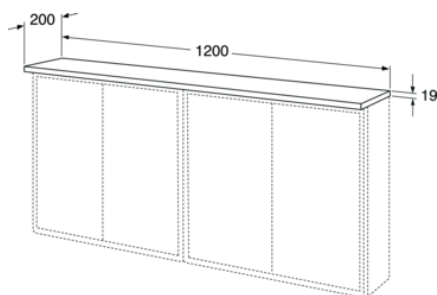

Livskvalitet sedan 1825

Toppskiva Graphic - 120 cm

Toppskiva, varm grå, med integrerad LED-belysning, 120x20 cm

Produktegenskaper

FUKTTÅLIGT

MONTERING

- Monteras på 2 st Graphic väggskåp med djup 16 cm
- Integrerad LED-belysning
- Material: fukttrög MDF klassad för badrum

Artikelnummer

RSK-nr.
8933056

Art-nr.
GB71GCTP1216GR

EAN
7391530068787

Förpackningsinformation

Längd: 1210 mm | Bredd: 250 mm | Höjd: 25 mm

Vikt: 5 kg

Antal i förpackning: 1 st