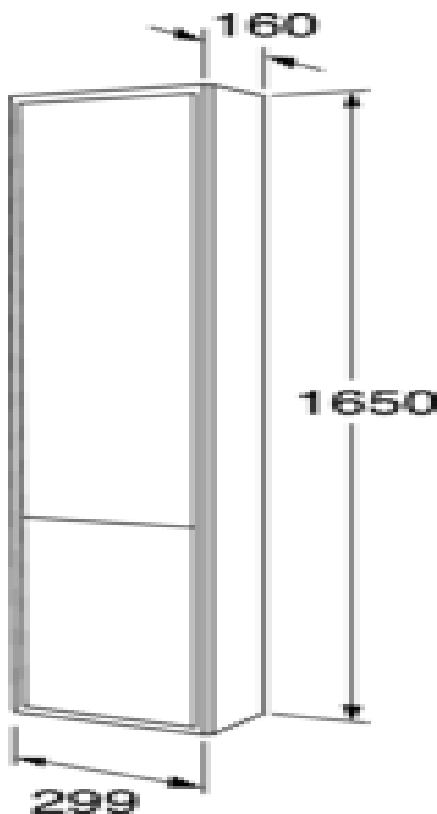

Energimärkning och certifieringar