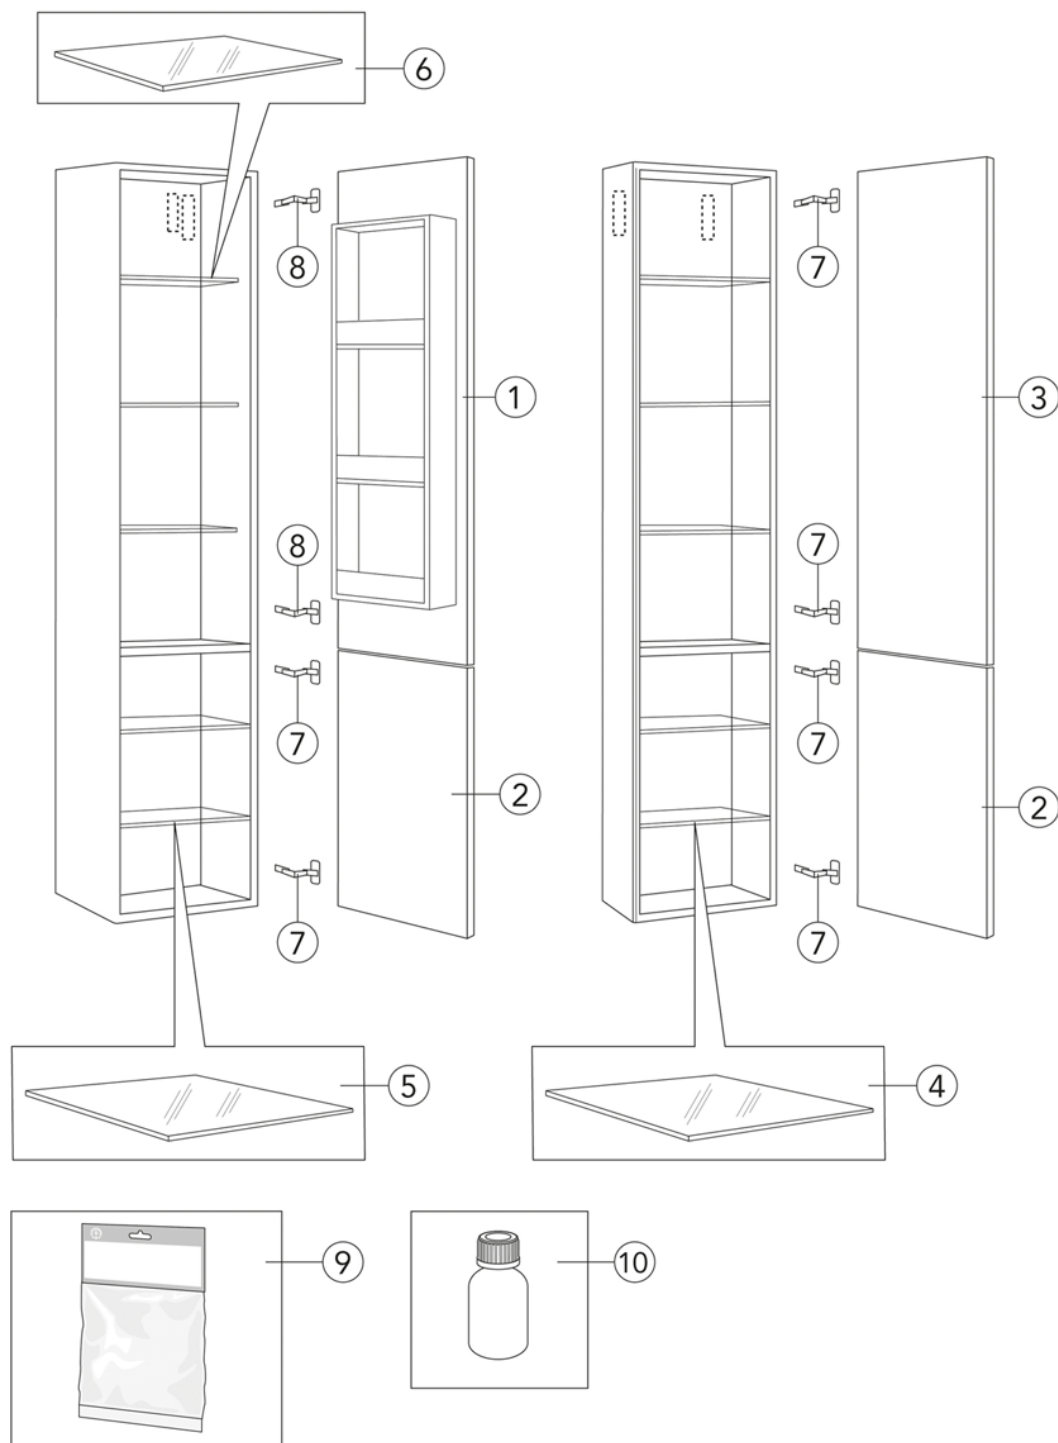

Reservdelar

Nr.	Produkt	RSK-nr.	Art-nr.
1a	Dörr övre		GB8148000103
1b	Dörr övre		GB8148000105
1c	Dörr övre		GB8148000104
1d	Dörr övre		GB8148000131
1e	Dörr övre, högskåp 32 Graphic Beige		GB8148000229
2a	Dörr nedre		GB8148000106
2b	Dörr nedre		GB8148000132
2c	Dörr nedre		GB8148000108
2d	Dörr nedre		GB8148000107
2e	Dörr nedre högskåp Graphic, Beige		GB8148000230
3a	Dörr övre		GB8148000110
3b	Dörr övre		GB8148000109
3c	Dörr övre		GB8148000133
3d	Dörr övre		GB8148000111
3e	Dörr övre högskåp 16 Graphic, Beige		GB8148000231
4	Glashyllplan		GB8148000043
5	Glashyllplan		GB8148000044
6	Glashyllplan		GB8148000098
7	Gångjärn 110 grader		GB8148000112
8	Gångjärn		GB8148000014
9a	Reservdelspåse 1		GB8148000005
9b	Reservdelspåse 2		GB8148000006
10a	Bättringsfärg Artic & Graphic Vit NCS-S-0500		GB8148000003
10b	Bättringsfärg Graphic Grå NCS-S-4502-Y		GB8148000004
10c	Bättringsfärg Graphic Grön NCS 7010-G50Y		GB8148000136