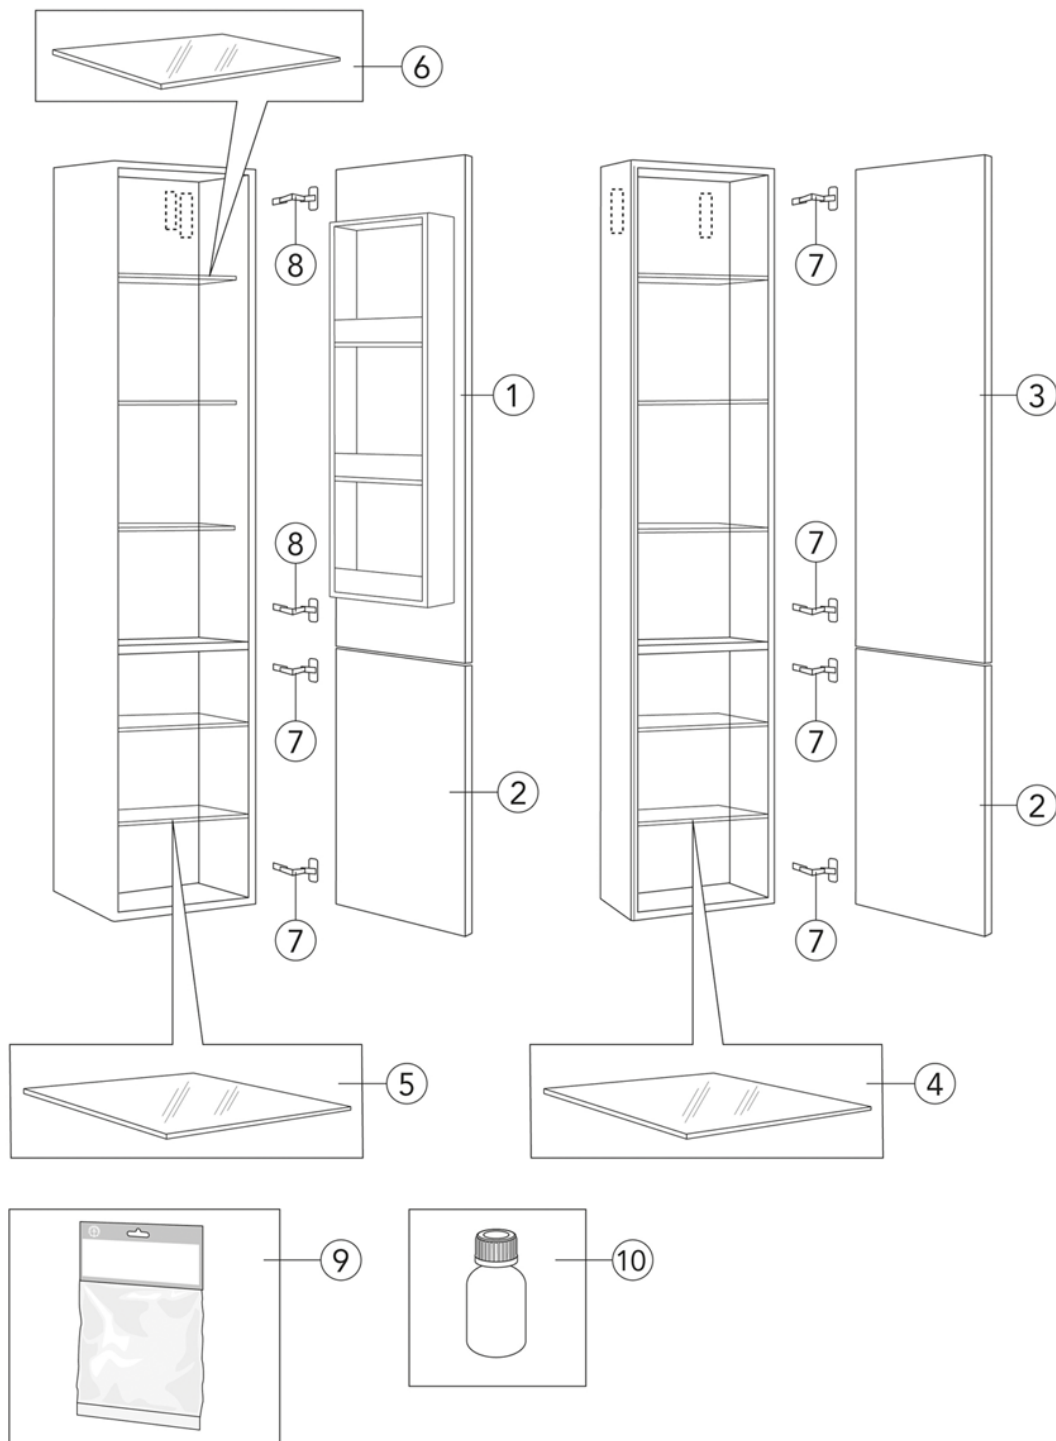

Reservdelar

Nr.	Produkt	RSK-nr.	Art-nr.
1a	Dörr övre		GB8148000103
1b	Dörr övre		GB8148000105
1c	Dörr övre		GB8148000104
1d	Dörr övre		GB8148000131
1e	Dörr övre, högskåp 32 Graphic Beige		GB8148000229
2a	Dörr nedre		GB8148000106
2b	Dörr nedre		GB8148000132
2c	Dörr nedre		GB8148000108
2d	Dörr nedre		GB8148000107
2e	Dörr nedre högskåp Graphic, Beige		GB8148000230
3a	Dörr övre		GB8148000110
3b	Dörr övre		GB8148000109
3c	Dörr övre		GB8148000133
3d	Dörr övre		GB8148000111
3e	Dörr övre högskåp 16 Graphic, Beige		GB8148000231
4	Glashyllplan		GB8148000043
5	Glashyllplan		GB8148000044
6	Glashyllplan		GB8148000098
7	Gångjärn 110 grader		GB8148000112
8	Gångjärn		GB8148000014
9a	Reservdelspåse 1		GB8148000005
9b	Reservdelspåse 2		GB8148000006
10a	Bättringsfärg Artic & Graphic Vit NCS-S-0500		GB8148000003
10b	Bättringsfärg Graphic Grå NCS-S-4502-Y		GB8148000004
10c	Bättringsfärg Graphic Grön NCS 7010-G50Y		GB8148000136