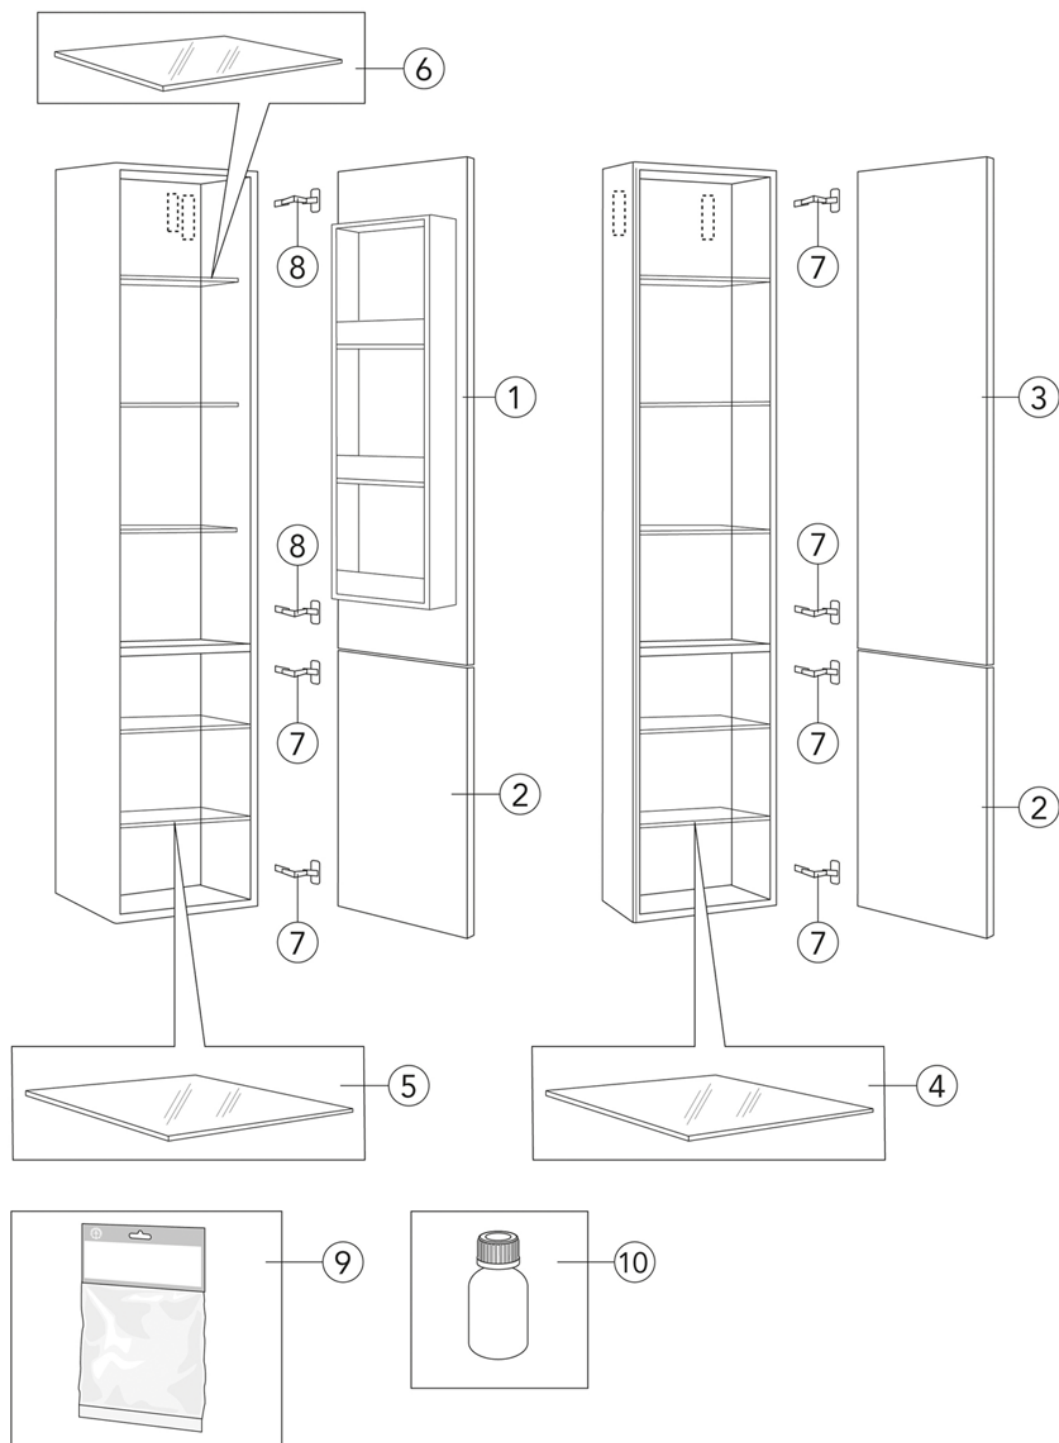

Reservdelar

Nr.	Produkt	RSK-nr.	Art-nr.
1a	Dörr övre		GB8148000103
1b	Dörr övre		GB8148000105
1c	Dörr övre		GB8148000104
1d	Dörr övre		GB8148000131
1e	Dörr övre, högskåp 32 Graphic Beige		GB8148000229
2a	Dörr nedre		GB8148000106
2b	Dörr nedre		GB8148000132
2c	Dörr nedre		GB8148000108
2d	Dörr nedre		GB8148000107
2e	Dörr nedre högskåp Graphic, Beige		GB8148000230
3a	Dörr övre		GB8148000110
3b	Dörr övre		GB8148000109
3c	Dörr övre		GB8148000133
3d	Dörr övre		GB8148000111
3e	Dörr övre högskåp 16 Graphic, Beige		GB8148000231
4	Glashyllplan		GB8148000043
5	Glashyllplan		GB8148000044
6	Glashyllplan		GB8148000098
7	Gångjärn 110 grader		GB8148000112
8	Gångjärn		GB8148000014
9a	Reservdelspåse 1		GB8148000005
9b	Reservdelspåse 2		GB8148000006
10a	Bättringsfärg Artic & Graphic Vit NCS-S-0500		GB8148000003
10b	Bättringsfärg Graphic Grå NCS-S-4502-Y		GB8148000004
10c	Bättringsfärg Graphic Grön NCS 7010-G50Y		GB8148000136