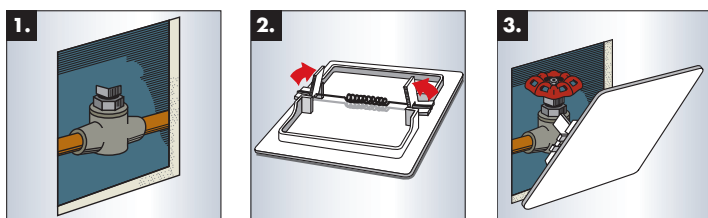

CLICK FIT™

– den lätta inspektionsluckan

- Enkel installation **utan ram** och **skruvar**.
- För **lätt** och **skadefri** åtkomst i vägg eller tak.
Lätt att öppna och stänga.
- **Snygg** – kan målas eller tapetseras om man önskar.
Syns mindre än traditionella inspektionsluckor.
- Tjocklek vägg eller tak: upp till 28 mm (fungerar till både enkel- och dubbelgips)

ANVÄNDNINGSSOMRÅDE: Överallt där ledningar eller avstängningskranar ska döljas men samtidigt vara tillgängliga.

Fakta:

Färg: Vit
Material: Plast (PS)

Finns i två dimensioner:

20 x 20 cm
RSK nr: 8434060

35 x 35 cm
RSK nr: 8434061

Sågmått: 200 x 200 mm
Yttermått: 233 x 233 mm

Sågmått: 350 x 350 mm
Yttermått: 388 x 388 mm

Enkel installation:

1. SÅGA UPP ETT HÅL

Använd sågmall som man klipper till av info-bladet i förpackningen.

2. VIK UPP KLIPSEN