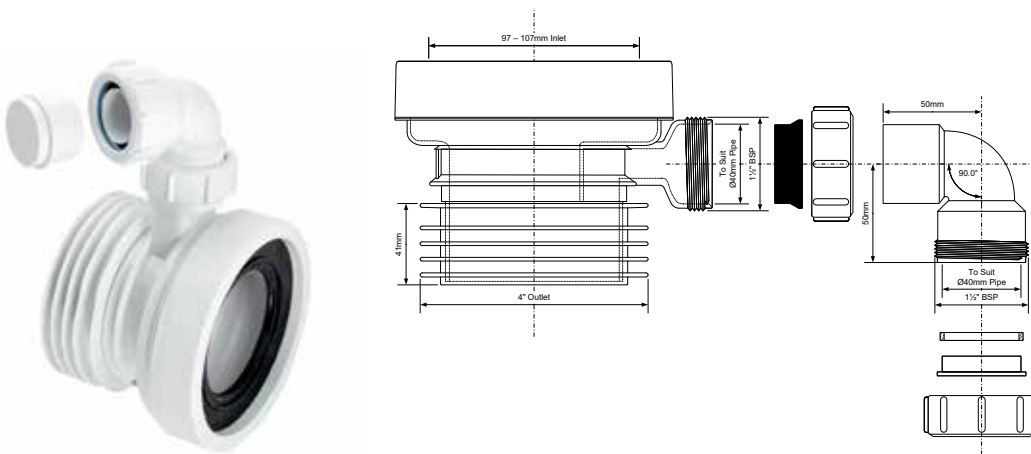

# Altech WC-anslutningar

Tillverkad i ABS-plast, enligt DIN 1389:2001-05.

Art nr	Dimension	Utförande
3080205	110 mm	Excentrisk 60 mm, med gummitätning, för 110 mm slätända
3080206	110 mm	Excentrisk 80 mm, med gummitätning, för 110 mm slätända

Tillverkad i plast och testad enligt BS5627:1984 och DIN 1389-2.

Art nr	Dimension	Utförande
3080207	110 mm x 90°	Böj, med gummitätning, 40 mm extra anslutning, för 110 mm muff
3080208	110 mm x 90°	Böj, med gummitätning, för 110 mm muff

Tillverkad i PP och testad enligt BS5627:1984 och DIN 1389-2.

Art nr	Dimension	Utförande
3080214	110 mm x 90°	Vinklat utförande, extra anslutning 40 mm, för 110 mm slätända

Tillverkad i PP och testad enligt BS5627:1984 och DIN 1389-2.

Tillverkad i PP, enligt DIN 1389:2000-05.

Art nr	Dimension	Storlek	Utförande
3080209	110 mm	L= 170 > 410 mm	Centrisk/rak, med gummitätning, flexibel, för 110 mm slätända

Tillverkad i EVA plast. Universal, är tillverkad och testad enligt AS/NZS 3500.