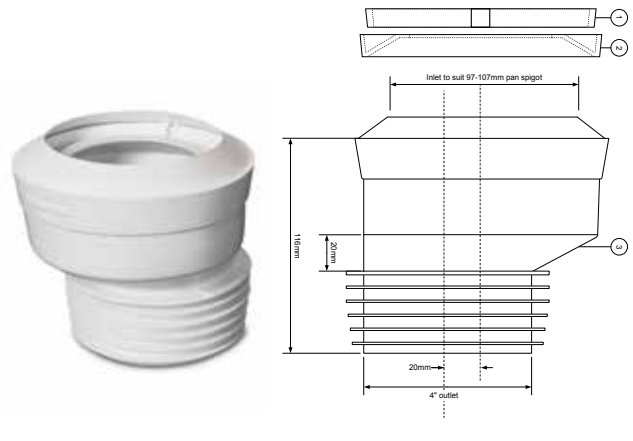

Tillverkad i PP enligt DIN 1389:2000-05.

Art nr	Dimension	Utförande
3080217	110 mm	Vinkel, flexibel längd, för 110 mm slätända

Tillverkad i PP.

Art nr	Dimension	Utförande
3080218	110 mm	Centrisk/rak, med gummitätning, flexibel, för 110 mm slätända

Tillverkad i PP, enligt DIN 1389:2000-05.

Art nr	Dimension	Storlek	Utförande
3080209	110 mm	L= 170 > 410 mm	Centrisk/rak, med gummitätning, flexibel, för 110 mm slätända

Tillverkad i EVA plast. Universal, är tillverkad och testad enligt AS/NZS 3500.