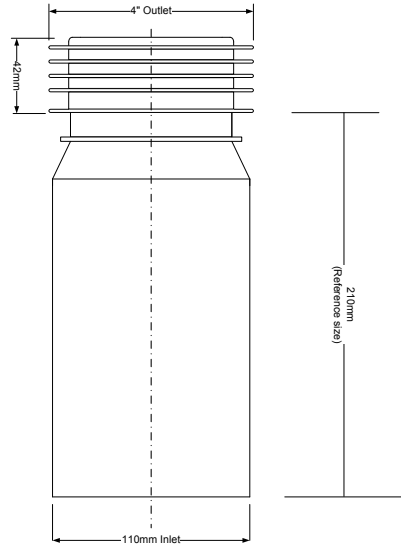

Tillverkad i PP och testad enligt BS5627:1984 och DIN 1389-2.

Art nr	Dimension	Utförande
3080214	110 mm x 90°	Vinklat utförande, extra anslutning 40 mm, för 110 mm slätända

Tillverkad i PP och testad enligt BS5627:1984 och DIN 1389-2.

Art nr	Dimension	Utförande
3080215	110 mm	Centrisk, extra anslutning 40 mm, för 110 mm slätända

Tillverkad i PP och testad enligt BS5627:1984 och DIN 1389-2.

Art nr	Dimension	Utförande
3080216	110 mm x 90°	Böj, kapbar, för slätända 100 mm

Tillverkad i PP enligt DIN 1389:2000-05.

Art nr	Dimension	Utförande
3080217	110 mm	Vinkel, flexibel längd, för 110 mm slätända

Tillverkad i PP.

Art nr	Dimension	Utförande
3080218	110 mm	Centrisk/rak, med gummitätning, flexibel, för 110 mm slätända

Tillverkad i PP, enligt DIN 1389:2000-05.

Art nr	Dimension	Storlek	Utförande
3080209	110 mm	L= 170 > 410 mm	Centrisk/rak, med gummitätning, flexibel, för 110 mm slätända

Tillverkad i EVA plast. Universal, är tillverkad och testad enligt AS/NZS 3500.