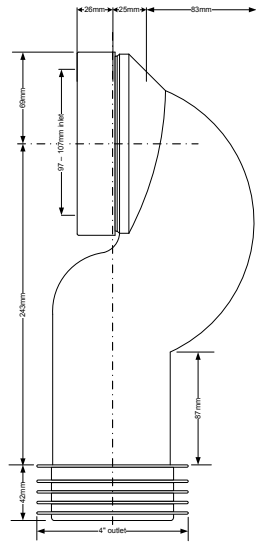

Tillverkad i plast och testad enligt BS5627:1984 och DIN 1389-2.

Art nr	Dimension	Utförande
3080207	110 mm x 90°	Böj, med gummitätning, 40 mm extra anslutning, för 110 mm muff
3080208	110 mm x 90°	Böj, med gummitätning, för 110 mm muff

Tillverkad i PP och testad enligt BS5627:1984 och DIN 1389-2.

Art nr	Dimension	Utförande
3080214	110 mm x 90°	Vinklat utförande, extra anslutning 40 mm, för 110 mm slätända

Tillverkad i PP och testad enligt BS5627:1984 och DIN 1389-2.

Art nr	Dimension	Utförande
3080215	110 mm	Centrisk, extra anslutning 40 mm, för 110 mm slätända

Tillverkad i PP och testad enligt BS5627:1984 och DIN 1389-2.

Art nr	Dimension	Utförande
3080216	110 mm x 90°	Böj, kapbar, för slätända 100 mm

Tillverkad i PP, enligt DIN 1389:2000-05.

Art nr	Dimension	Storlek	Utförande
3080209	110 mm	L= 170 > 410 mm	Centrisk/rak, med gummitätning, flexibel, för 110 mm slätända

Tillverkad i EVA plast. Universal, är tillverkad och testad enligt AS/NZS 3500.