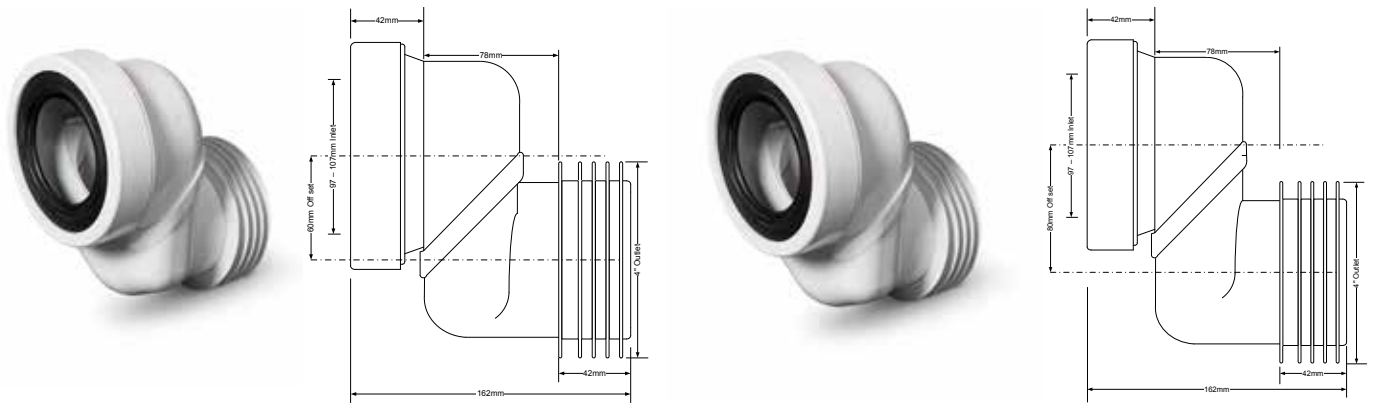

# Altech WC-anslutningar

Tillverkad i ABS-plast, enligt DIN 1389:2001-05.

Art nr	Dimension	Utförande
3080205	110 mm	Excentrisk 60 mm, med gummitätning, för 110 mm slätända
3080206	110 mm	Excentrisk 80 mm, med gummitätning, för 110 mm slätända

Tillverkad i PP och testad enligt BS5627:1984 och DIN 1389-2.

Art nr	Dimension	Utförande
3080214	110 mm x 90°	Vinklat utförande, extra anslutning 40 mm, för 110 mm slätända

Tillverkad i PP och testad enligt BS5627:1984 och DIN 1389-2.

Tillverkad i PP enligt DIN 1389:2000-05.

Art nr	Dimension	Utförande
3080217	110 mm	Vinkel, flexibel längd, för 110 mm slätända

Tillverkad i PP.

Art nr	Dimension	Utförande
3080218	110 mm	Centrisk/rak, med gummitätning, flexibel, för 110 mm slätända

Tillverkad i PP, enligt DIN 1389:2000-05.

Art nr	Dimension	Storlek	Utförande
3080209	110 mm	L= 170 > 410 mm	Centrisk/rak, med gummitätning, flexibel, för 110 mm slätända

Tillverkad i EVA plast. Universal, är tillverkad och testad enligt AS/NZS 3500.