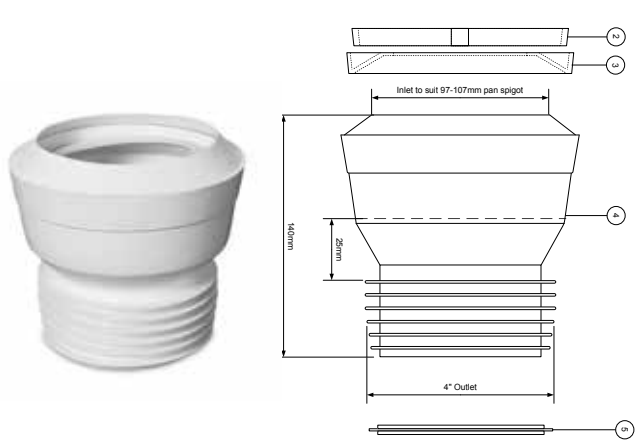

Tillverkad i PP enligt DIN 1389:2000-05.

Art nr	Dimension	Utförande
3080217	110 mm	Vinkel, flexibel längd, för 110 mm slätända

Tillverkad i PP.

Art nr	Dimension	Utförande
3080218	110 mm	Centrisk/rak, med gummitätning, flexibel, för 110 mm slätända

Tillverkad i PP, enligt DIN 1389:2000-05.

Art nr	Dimension	Storlek	Utförande
3080209	110 mm	L= 170 > 410 mm	Centrisk/rak, med gummitätning, flexibel, för 110 mm slätända

Tillverkad i EVA plast. Universal, är tillverkad och testad enligt AS/NZS 3500.