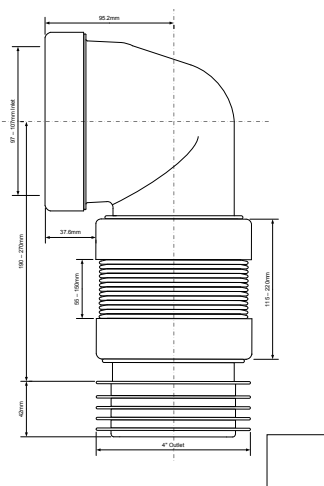

Tillverkad i PP och testad enligt BS5627:1984 och DIN 1389-2.

Art nr	Dimension	Utförande
3080214	110 mm x 90°	Vinklat utförande, extra anslutning 40 mm, för 110 mm slätända

Tillverkad i PP och testad enligt BS5627:1984 och DIN 1389-2.

Art nr	Dimension	Utförande
3080215	110 mm	Centrisk, extra anslutning 40 mm, för 110 mm slätända

Tillverkad i PP och testad enligt BS5627:1984 och DIN 1389-2.

Art nr	Dimension	Utförande
3080216	110 mm x 90°	Böj, kapbar, för slätända 100 mm

Tillverkad i PP enligt DIN 1389:2000-05.

Art nr	Dimension	Utförande
3080217	110 mm	Vinkel, flexibel längd, för 110 mm slätända

Tillverkad i PP.

Art nr	Dimension	Utförande
3080218	110 mm	Centrisk/rak, med gummitätning, flexibel, för 110 mm slätända

Tillverkad i PP, enligt DIN 1389:2000-05.

Art nr	Dimension	Storlek	Utförande
3080209	110 mm	L= 170 > 410 mm	Centrisk/rak, med gummitätning, flexibel, för 110 mm slätända

Tillverkad i EVA plast. Universal, är tillverkad och testad enligt AS/NZS 3500.