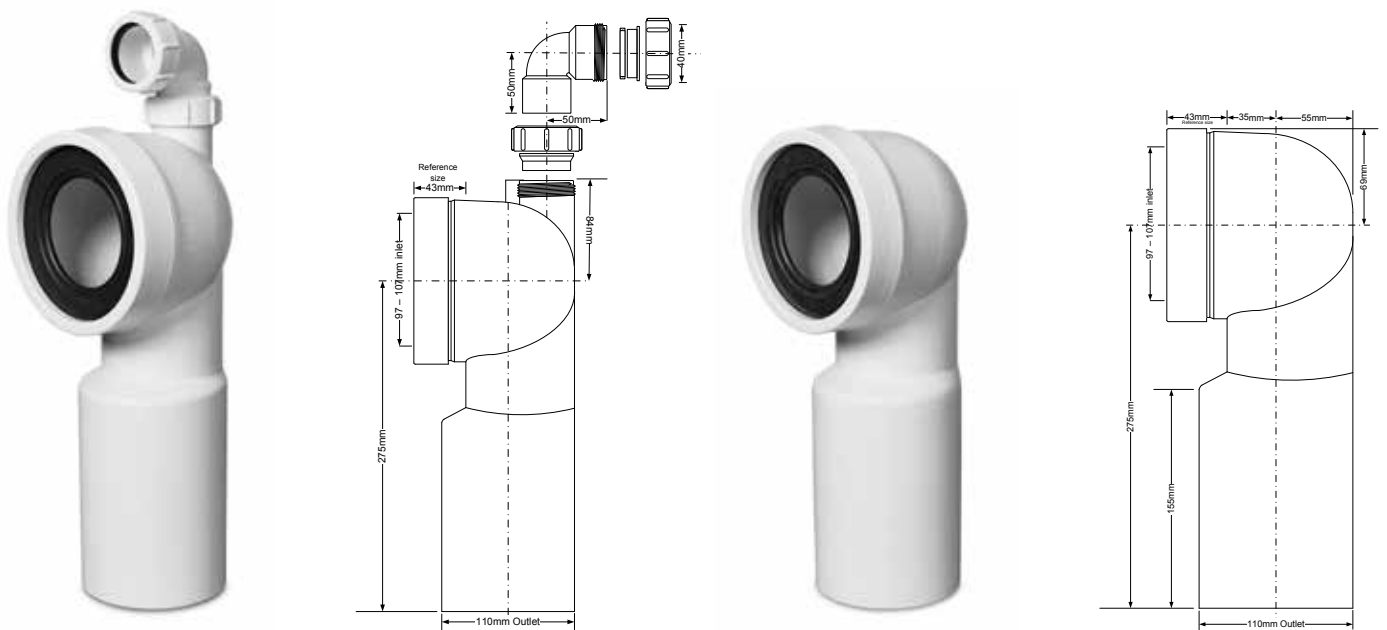

## WC-anslutningar

# Altech WC-anslutningar

Tillverkad i ABS-plast, enligt DIN 1389:2001-05.

Art nr	Dimension	Utförande
3080205	110 mm	Excentrisk 60 mm, med gummitätning, för 110 mm slätända
3080206	110 mm	Excentrisk 80 mm, med gummitätning, för 110 mm slätända

Tillverkad i plast och testad enligt BS5627:1984 och DIN 1389-2.

Art nr	Dimension	Utförande
3080207	110 mm x 90°	Böj, med gummitätning, 40 mm extra anslutning, för 110 mm muff
3080208	110 mm x 90°	Böj, med gummitätning, för 110 mm muff

Tillverkad i PP, enligt DIN 1389:2000-05.

Art nr	Dimension	Storlek	Utförande
3080209	110 mm	L= 170 > 410 mm	Centrisk/rak, med gummitätning, flexibel, för 110 mm slätända

Tillverkad i EVA plast. Universal, är tillverkad och testad enligt AS/NZS 3500.