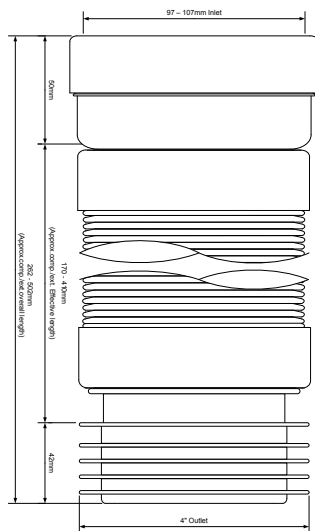

Art nr	Dimension	Utförande
3080215	110 mm	Centrisk, extra anslutning 40 mm, för 110 mm slätända

Tillverkad i PP och testad enligt BS5627:1984 och DIN 1389-2.

Art nr	Dimension	Utförande
3080216	110 mm x 90°	Böj, kapbar, för slätända 100 mm

Tillverkad i PP enligt DIN 1389:2000-05.

Art nr	Dimension	Utförande
3080217	110 mm	Vinkel, flexibel längd, för 110 mm slätända

Tillverkad i PP.

Art nr	Dimension	Utförande
3080218	110 mm	Centrisk/rak, med gummitätning, flexibel, för 110 mm slätända

Tillverkad i PP, enligt DIN 1389:2000-05.

Art nr	Dimension	Storlek	Utförande
3080209	110 mm	L= 170 > 410 mm	Centrisk/rak, med gummitätning, flexibel, för 110 mm slätända

Tillverkad i EVA plast. Universal, är tillverkad och testad enligt AS/NZS 3500.

Art nr	Dimension	Utförande
3080210	110 mm	Centrisk/rak, med gummitätning, för 110 mm slätända
3080211	110 mm	Excentrisk 20 mm, med gummitätning, för 110 mm slätända