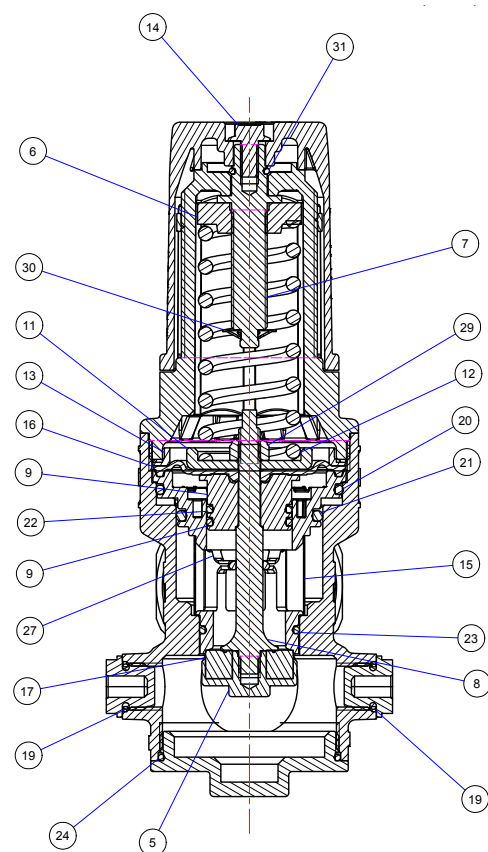

Nr	Benämning	Material
1	Ventilhus	Avzinkningshärdig mässing CW625N
2	Ändlock	Avzinkningshärdig mässing CW625N
3	Mutter	Mässing CW617N
4	Nippel (utvändig gänga)	Avzinkningshärdig mässing CW625N
5	Plugg	Avzinkningshärdig mässing CW625N
6	Justeringsmutter	Mässing CW614N
7	Justeringskruv	Mässing CW614N
8	Axel	Avzinkningshärdig mässing CW625N
9	Styrsäte	Avzinkningshärdig mässing CW625N
10	Plastpropp	Nilamid GF10%
11	Styrplatta till fjäder	Mässing CW614N
12	Fjäder	Galvaniserat stål EN 10270-1
13	Insats 2	POM
14	Flänsbult	Rostfritt stål
15	Filter	Rostfritt stål
16	Membran	EPDM Perox
17	Packning	EPDM Perox
18	Packning	Pressad fiber
19-24	O-ring	EPDM Perox
25	Vred	PA6 GF30%
26	Tryckmarkör	POM
27	Insats 1	POM
28	Vredmutter	PA6 GF30%
29	Låsmutter	Rostfritt stål
30	Låsbricka	Stål
31	O-ring	EPDM Perox