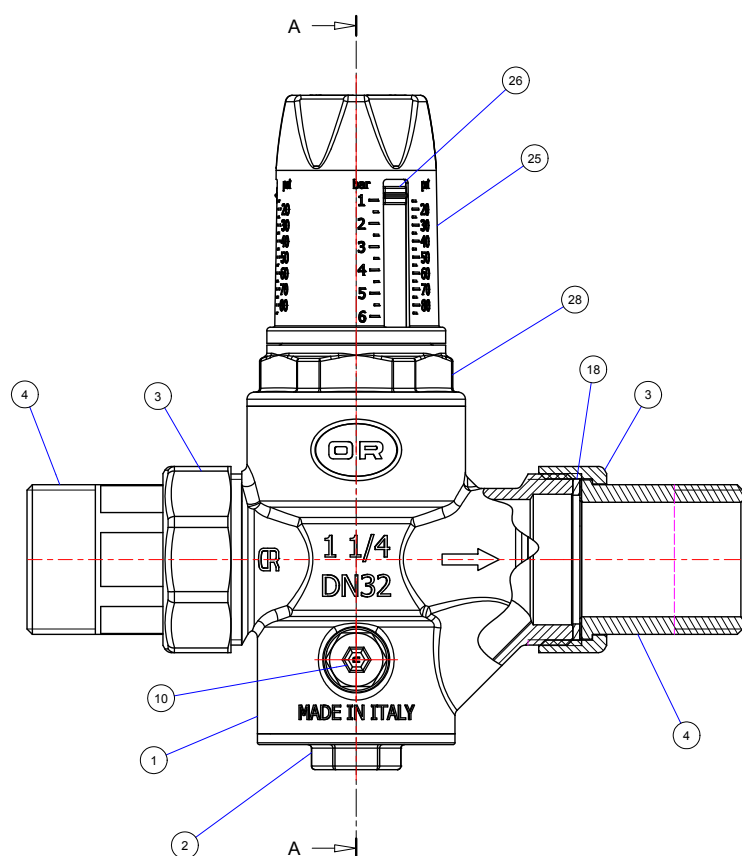

Nr	Benämning	Material
1	Ventilhus	Avzinkningshärdig mässing CW625N
2	Ändlock	Avzinkningshärdig mässing CW625N
3	Mutter	Mässing CW617N
4	Nippel (utvändig gänga)	Avzinkningshärdig mässing CW625N
5	Plugg	Avzinkningshärdig mässing CW625N
6	Justeringsmutter	Mässing CW614N
7	Justeringskruv	Mässing CW614N
8	Axel	Avzinkningshärdig mässing CW625N
9	Styrsäte	Avzinkningshärdig mässing CW625N
10	Plastpropp	Nilamid GF10%
11	Styrplatta till fjäder	Mässing CW614N
12	Fjäder	Galvaniserat stål EN 10270-1
13	Insats 2	POM
14	Flänsbult	Rostfritt stål
15	Filter	Rostfritt stål
16	Membran	EPDM Perox
17	Packning	EPDM Perox
18	Packning	Pressad fiber
19-24	O-ring	EPDM Perox
25	Vred	PA6 GF30%
26	Tryckmarkör	POM
27	Insats 1	POM
28	Vredmutter	PA6 GF30%
29	Låsmutter	Rostfritt stål
30	Låsbricka	Stål
31	O-ring	EPDM Perox