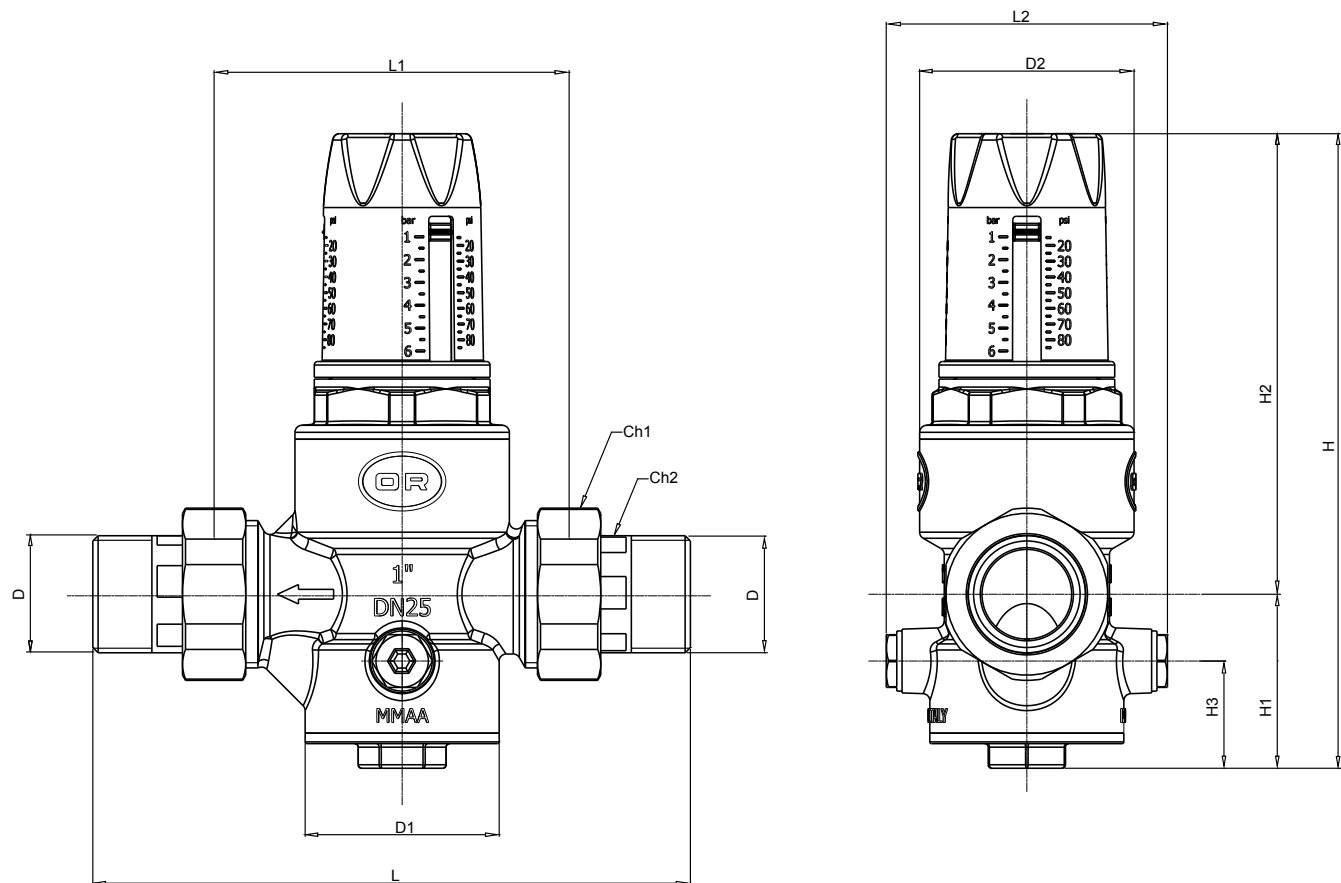

Ältech

Tryckreduceringsventiler

Altech Tryckreduceringsventiler

Altech Tryckreduceringsventiler av diafragmatyp som reducerar och stabiliserar vattentrycket efter ett inställt värde. Ventilerna är ställbara 1 till 6 Bar, levereras inställda på 3 Bar. Tillverkade i avzinkningshärdig mässing. RISE typgodkännande nr: SC0777-18.

Användningsområde

Varmt och kallt tappvatten, även varmvattencirkulation.

Teknisk Information

Dimensionsområde: DN15 – DN32

Max temperatur: 80 °C

Maxtryck: 16 bar

Ställbarhet: 1 – 6 bar

Förinställd: 3 bar

Media: vatten, glykolblandningar (max 50 % glykol), tryckluft

Art nr	Modell
508 41 82	DN15
508 41 83	DN20
508 41 84	DN25
508 42 03	DN32

Ø	D	D1	D2	H	H1	H2	H3	L	L1	L2	Ch1	Ch2
15	1/2"	Ø42	Ø50	149	45	104	28,5	140	80	63	30	20
20	3/4"	Ø42	Ø50	149	45	104	28,5	160	90	63	37	25
25	1"	Ø55	Ø61	180,5	49,5	131	30,5	180	100	80	46	31
32	1 1/4"	Ø55	Ø61	188,5	58,5	130	30,5	200	105	80	52	39