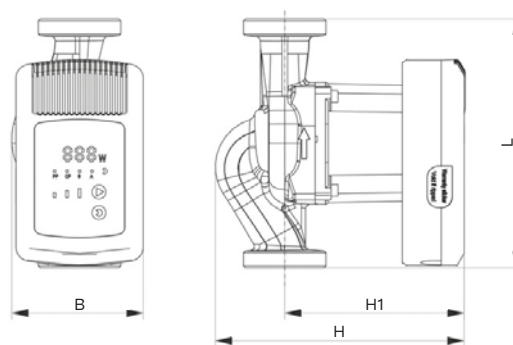

Art nr	Modell
5759006	CP4-130
5759007	CP4-180
5759008	CP6-130
5759009	CP6-180
5759010	CP8-180

Kurvor, 4 meters tryckhöjd:

Kurvor, 6 meters tryckhöjd:

Kurvor, 8 meters tryckhöjd:

Modell CP4 / CP6

Typ av pump	H (mm)	H1 (mm)	L (mm)	B (mm)	G (")
CP4, CP6 130	138	112	130	93	1 1/2"
CP4, CP6 180	138	112	180	93	1 1/2"

Modell CP8

Typ av pump	H (mm)	H1 (mm)	L (mm)	B (mm)	G (")
CP8	180	133	180	99	1 1/2"

TILLBEHÖR

Altech unionskopplingar för pumpar.
Levereras komplett med packning.
Levereras i par.
Material: Mässing.

Art nr	Modell	Utförande
5813381	Unionskoppling	G25 x G15
5813382	Unionskoppling	G32 x G20
5813383	Unionskoppling	G40 x G25
5813384	Unionskoppling	G50 x G32

Art nr	Modell	Utförande
5813385	Unionskoppling med avstängning	G32 x G20
5813386	Unionskoppling med avstängning	G40 x G25
5813387	Unionskoppling med avstängning	G50 x G32

Art nr	Modell	Utförande
5813388	Unionskoppling med avstängning	G40 x 22 mm
5813389	Unionskoppling med avstängning	G40 x 28 mm
5813390	Unionskoppling med avstängning	G32 x 22 mm