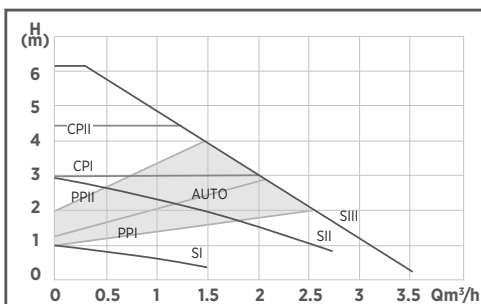

A

CIRKULATIONSPPUMPAR

Produktinformation

CIRKULATIONSPUMPAR

Altech Cirkulationspumpar är en serie högeffektiva våta cirkulationspumpar med automatisk reglering. De används för värme eller liknande system. Pumparna är underhållsfria och försedda med permanent magnetmotor. I LED-displayen visas information om effektförbrukning, effektläge och felkoder. Pumparna finns för 4, 6 och 8 m tryckhöjd och de två vanligaste byggmåten: 130 och 180 mm. I leveransen ingår pump, el-snabbkoppling (ej CP8), monterings- och skötselinstruktion samt isolerbox. Cirkulationspumparna uppfyller energieffektivitetsdirektiven ERP 2015.

Teknisk specifikation

Medietemperatur: 5–110 °C
 Media: Värmesystem med max 50 % glykol
 Nätanslutning: 230 V ~ 50 Hz
 Kapslingsklass: IP42
 Max driftstryck: PN10
 Proportionellt differenstryck: CP4/6: 2 lägen, CP8: 3 lägen
 Konstant differenstryck: CP4/6: 2 lägen, CP8: 3 lägen
 Konstant läge (3 lägen): I, II, III = Hastigheter
 Autoläge
 Max omgivningstemperatur: +40 °C
 Anslutningar: R40 (inga kopplingar medföljer)

Art nr	Modell
5759006	CP4-130
5759007	CP4-180
5759008	CP6-130
5759009	CP6-180
5759010	CP8-180

Kurvor, 4 meters tryckhöjd:

Kurvor, 6 meters tryckhöjd:

Kurvor, 8 meters tryckhöjd:

Modell CP4 / CP6

Typ av pump	H (mm)	H1 (mm)	L (mm)	B (mm)	G (")
CP4, CP6 130	138	112	130	93	1 1/2"
CP4, CP6 180	138	112	180	93	1 1/2"

Modell CP8

Typ av pump	H (mm)	H1 (mm)	L (mm)	B (mm)	G (")
CP8	180	133	180	99	1 1/2"

TILLBEHÖR

Altech unionskopplingar för pumpar.
Levereras komplett med packning.
Levereras i par.
Material: Mässing.

Art nr	Modell	Utförande
5813381	Unionskoppling	G25 x G15
5813382	Unionskoppling	G32 x G20
5813383	Unionskoppling	G40 x G25
5813384	Unionskoppling	G50 x G32