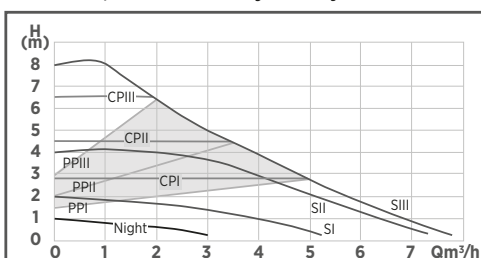

Teknisk specifikation

Medietemperatur: 5–110 °C
 Media: Värmesystem med max 50 % glykol
 Nätanslutning: 230 V ~ 50 Hz
 Kapslingsklass: IP42
 Max driftstryck: PN10
 Proportionellt differenstryck: CP4/6: 2 lägen, CP8: 3 lägen
 Konstant differenstryck: CP4/6: 2 lägen, CP8: 3 lägen
 Konstant läge (3 lägen): I, II, III = Hastigheter
 Autoläge
 Max omgivningstemperatur: +40 °C
 Anslutningar: R40 (inga kopplingar medföljer)

Art nr	Modell
5759006	CP4-130
5759007	CP4-180
5759008	CP6-130
5759009	CP6-180
5759010	CP8-180

Kurvor, 4 meters tryckhöjd:

Kurvor, 6 meters tryckhöjd:

Kurvor, 8 meters tryckhöjd:

Modell CP4 / CP6

Typ av pump	H (mm)	H1 (mm)	L (mm)	B (mm)	G (")
CP4, CP6 130	138	112	130	93	1 1/2"
CP4, CP6 180	138	112	180	93	1 1/2"

Modell CP8

Typ av pump	H (mm)	H1 (mm)	L (mm)	B (mm)	G (")
CP8	180	133	180	99	1 1/2"

TILLBEHÖR

Altech unionskopplingar för pumpar.
Levereras komplett med packning.
Levereras i par.
Material: Mässing.

Art nr	Modell	Utförande
5813381	Unionskoppling	G25 x G15
5813382	Unionskoppling	G32 x G20
5813383	Unionskoppling	G40 x G25
5813384	Unionskoppling	G50 x G32