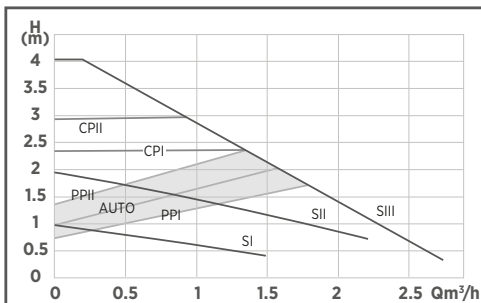

A

CIRKULATIONSPPUMPAR

Produktinformation

CIRKULATIONSPUMPAR

Altech Cirkulationspumpar är en serie högeffektiva våta cirkulationspumpar med automatisk reglering. De används för värme eller liknande system. Pumparna är underhållsfria och försedda med permanent magnetmotor. I LED-displayen visas information om effektförbrukning, effektläge och felkoder. Pumparna finns för 4, 6 och 8 m tryckhöjd och de två vanligaste byggmåten: 130 och 180 mm. I leveransen ingår pump, el-snabbkoppling (ej CP8), monterings- och skötselinstruktion samt isolerbox. Cirkulationspumparna uppfyller energieffektivitetsdirektiven ERP 2015.

Teknisk specifikation

Medietemperatur: 5–110 °C
 Media: Värmesystem med max 50 % glykol
 Nätanslutning: 230 V ~ 50 Hz
 Kapslingsklass: IP42
 Max driftstryck: PN10
 Proportionellt differenstryck: CP4/6: 2 lägen, CP8: 3 lägen
 Konstant differenstryck: CP4/6: 2 lägen, CP8: 3 lägen
 Konstant läge (3 lägen): I, II, III = Hastigheter
 Autoläge
 Max omgivningstemperatur: +40 °C
 Anslutningar: R40 (inga kopplingar medföljer)

Art nr	Modell
5759006	CP4-130
5759007	CP4-180
5759008	CP6-130
5759009	CP6-180
5759010	CP8-180

Kurvor, 4 meters tryckhöjd:

Kurvor, 6 meters tryckhöjd:

Kurvor, 8 meters tryckhöjd:

Modell CP4 / CP6

Typ av pump	H (mm)	H1 (mm)	L (mm)	B (mm)	G (")
CP4, CP6 130	138	112	130	93	1 1/2"
CP4, CP6 180	138	112	180	93	1 1/2"