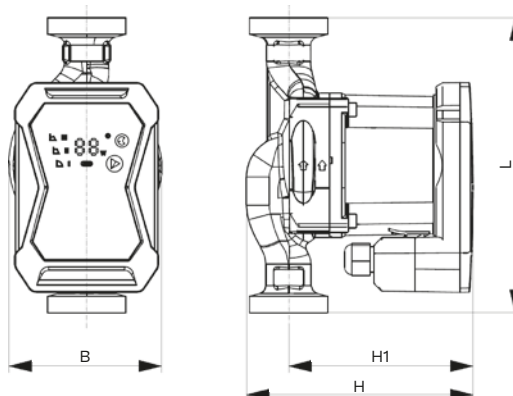

Art nr	Modell
5759006	CP4-130
5759007	CP4-180
5759008	CP6-130
5759009	CP6-180
5759010	CP8-180

Kurvor, 4 meters tryckhöjd:

Kurvor, 6 meters tryckhöjd:

Kurvor, 8 meters tryckhöjd:

Modell CP4 / CP6

Typ av pump	H (mm)	H1 (mm)	L (mm)	B (mm)	G (")
CP4, CP6 130	138	112	130	93	1 1/2"
CP4, CP6 180	138	112	180	93	1 1/2"

Modell CP8

Typ av pump	H (mm)	H1 (mm)	L (mm)	B (mm)	G (")
CP8	180	133	180	99	1 1/2"

TILLBEHÖR

Altech unionskopplingar för pumpar.
Levereras komplett med packning.
Levereras i par.
Material: Mässing.

Art nr	Modell	Utförande
5813381	Unionskoppling	G25 x G15
5813382	Unionskoppling	G32 x G20
5813383	Unionskoppling	G40 x G25
5813384	Unionskoppling	G50 x G32

Art nr	Modell	Utförande
5813385	Unionskoppling med avstängning	G32 x G20
5813386	Unionskoppling med avstängning	G40 x G25
5813387	Unionskoppling med avstängning	G50 x G32

Art nr	Modell	Utförande
5813388	Unionskoppling med avstängning	G40 x 22 mm
5813389	Unionskoppling med avstängning	G40 x 28 mm
5813390	Unionskoppling med avstängning	G32 x 22 mm