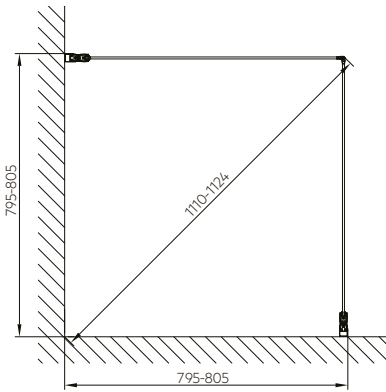

Solo duschhörnor

Duschhörna rak 80 x 80
Art.nr 7312579