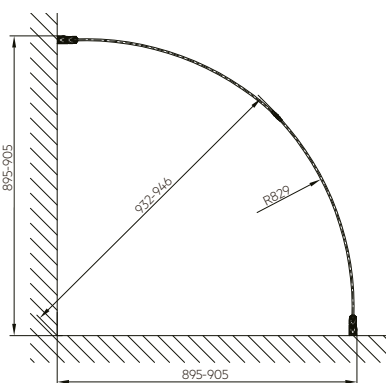

Solo duschhörnor

Raka dörrar i 6 mm klart härdat säkerhetsglas med förkromade aluminiumprofiler.
Höjd: 1 950 mm.

80 x 80, art.nr 7312579
Installationsmått: 795 (± 10) mm

90 x 90, art.nr 7312580
Installationsmått: 895 (± 10) mm

Svängda dörrar i 6 mm klart härdat säkerhetsglas med förkromade aluminiumprofiler.
Höjd: 1 950 mm.

80 x 80, art.nr 7312581
Installationsmått: 795 (± 10) mm

87 x 87, art.nr 7331096
Installationsmått: 859 (± 15) mm

Duschhörna rak 90 x 90
Art.nr 7312580

Duschhörna svängd 80 x 80
Art.nr 7312581

Duschhörna svängd 87 x 87
Art.nr 7331096

Duschhörna svängd 90 x 90
Art.nr 7312582

Beräkning av fallinje Yttermått - $R = A \times B$

Modell	Yttermått	R mm	A x B mm
80 x 80	795 x 795	729	66 x 66
87 x 87	858 x 858	625	233 x 233
90 x 90	895 x 895	829	66 x 66

Ovanstående mått är angivna med duschväggen i intryckt läge.