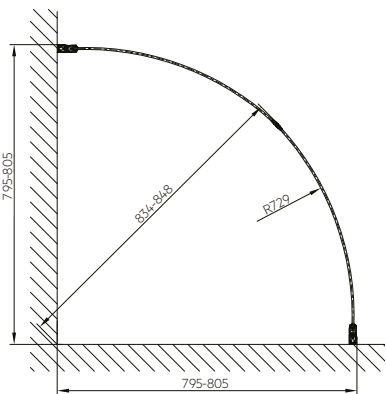

Duschhörna rak 90 x 90
Art.nr 7312580

Duschhörna svängd 80 x 80
Art.nr 7312581

Duschhörna svängd 87 x 87
Art.nr 7331096

Duschhörna svängd 90 x 90
Art.nr 7312582

Beräkning av fallinje Yttermått - $R = A \times B$

Modell	Yttermått	R mm	A x B mm
80 x 80	795 x 795	729	66 x 66
87 x 87	858 x 858	625	233 x 233
90 x 90	895 x 895	829	66 x 66

Ovanstående mått är angivna med duschväggen i intryckt läge.