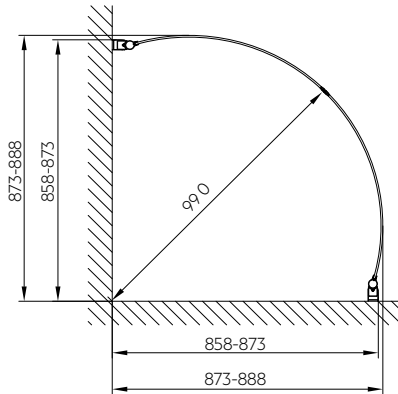

Solo duschhörnor

Raka dörrar i 6 mm klart härdat säkerhetsglas med förkromade aluminiumprofiler.
Höjd: 1 950 mm.

80 x 80, art.nr 7312579
Installationsmått: 795 (± 10) mm

90 x 90, art.nr 7312580
Installationsmått: 895 (± 10) mm

Svängda dörrar i 6 mm klart härdat säkerhetsglas med förkromade aluminiumprofiler.
Höjd: 1 950 mm.

80 x 80, art.nr 7312581
Installationsmått: 795 (± 10) mm

87 x 87, art.nr 7331096
Installationsmått: 859 (± 15) mm

Duschhörna rak 90 x 90
Art.nr 7312580

Duschhörna svängd 80 x 80
Art.nr 7312581

Duschhörna svängd 87 x 87
Art.nr 7331096

Duschhörna svängd 90 x 90
Art.nr 7312582

Beräkning av fallinje Yttermått - $R = A \times B$

Modell	Yttermått	R mm	A x B mm
80 x 80	795 x 795	729	66 x 66
87 x 87	858 x 858	625	233 x 233
90 x 90	895 x 895	829	66 x 66

Ovanstående mått är angivna med duschväggen i intryckt läge.