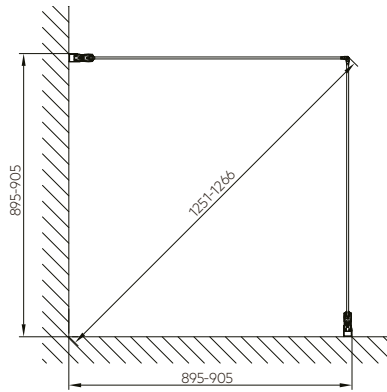

Solo duschhörnor

Raka dörrar i 6 mm klart härdat säkerhetsglas med förkromade aluminiumprofiler.
Höjd: 1 950 mm.

80 x 80, art.nr 7312579
Installationsmått: 795 (± 10) mm

90 x 90, art.nr 7312580
Installationsmått: 895 (± 10) mm

Svängda dörrar i 6 mm klart härdat säkerhetsglas med förkromade aluminiumprofiler.
Höjd: 1 950 mm.

80 x 80, art.nr 7312581
Installationsmått: 795 (± 10) mm

87 x 87, art.nr 7331096
Installationsmått: 859 (± 15) mm

Duschhörna rak 90 x 90
Art.nr 7312580

Duschhörna svängd 80 x 80
Art.nr 7312581

Duschhörna svängd 87 x 87
Art.nr 7331096

Duschhörna svängd 90 x 90
Art.nr 7312582

Beräkning av fallinje Yttermått - $R = A \times B$

Modell	Yttermått	R mm	A x B mm
80 x 80	795 x 795	729	66 x 66
87 x 87	858 x 858	625	233 x 233
90 x 90	895 x 895	829	66 x 66

Ovanstående mått är angivna med duschväggen i intryckt läge.