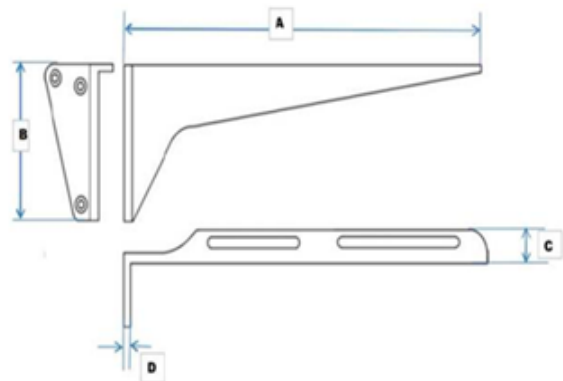

## Alterna Tvättställskonsoler och T-bultar

Alterna Tvättställskonsoler är tillverkade av pressgjuten aluminium och pulverlackerade i vit färg. Produkten används för fixering av tvättställ. Produkten är tillgänglig i fyra storlekar, 195, 240, 260 och 350 mm. Levereras med 4 stycken. T-bultar. T-bultarna säljs även separat som reservdelar.

#### Teknisk specifikation

Konsolpar	195 mm	240 mm	260 mm	350 mm
Artikelnummer	7506004	7506005	7506006	7506007
Vikt/par (g)	320	380	400	900
A (mm)	195	240	260	350
B (mm)	110	110	111	111
C (mm)	28	28	29	29
D (mm)	6	6	6	7