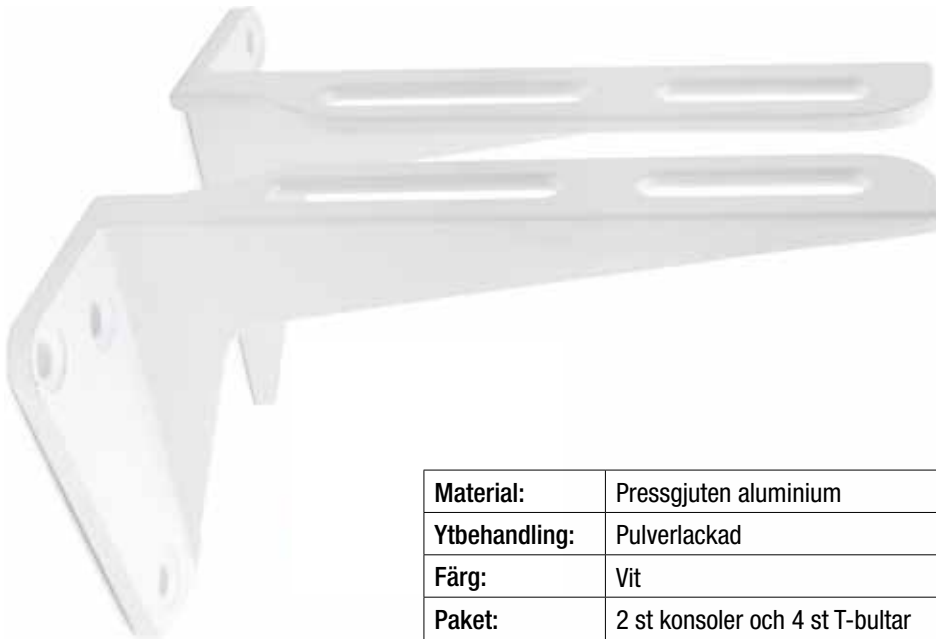

## Alterna Tvättställskonsoler och T-bultar

Alterna Tvättställskonsoler är tillverkade av pressgjuten aluminium och pulverlackerade i vit färg. Produkten används för fixering av tvättställ. Produkten är tillgänglig i fyra storlekar, 195, 240, 260 och 350 mm. Levereras med 4 stycken. T-bultar. T-bultarna säljs även separat som reservdelar.

### TVÄTTSTÄLLSKONSOLER OCH T-BULTAR

<b>Material:</b>	Pressgjuten aluminium
<b>Ytbehandling:</b>	Pulverlackad
<b>Färg:</b>	Vit
<b>Paket:</b>	2 st konsoler och 4 st T-bultar

#### Teknisk specifikation

Konsolpar	195 mm	240 mm	260 mm	350 mm
Artikelnummer	7506004	7506005	7506006	7506007
Vikt/par (g)	320	380	400	900
A (mm)	195	240	260	350
B (mm)	110	110	111	111
C (mm)	28	28	29	29
D (mm)	6	6	6	7