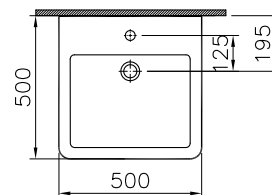

TVÄTTSTÄLL

Bilden visar tvättställ modell Lusso

Alterna Lusso tvättställ

Löst tvättställ utan blandare, för bultmontage. Bultar medföljer i förpackningen.

Alterna Lusso 800 mm

Mått: 800 x 480 mm

Nettovikt: 27 kg

Art nr: 7606546

Alterna Lusso 1 000 mm

Mått: 1 000 x 480 mm

Nettovikt: 36 kg

Art nr: 7606547

Alterna Piazza tvättställ

Löst tvättställ utan blandare, för bultmontage. Bultar medföljer i förpackningen.

Alterna Piazza 500 mm

Mått: 500 x 500 mm

Nettovikt: 20 kg

Art nr: 7606566

Skötselråd

Tvättställ av porslin har en glaserad yta som är lätt att hålla ren och är beständig mot de flesta kemikalier. Rengör ytan ofta så uppstår aldrig rengöringsproblem. Använd aldrig rengöringsredskap som innehåller hårda slipmedel, som stålull och grön fibersvamp. Starka syror som saltsyra och svavelsyra samt starka alkalier som t ex kaustiksoda bör inte användas. Droppande kranar bör snarast repareras av behörig VVS-montör.