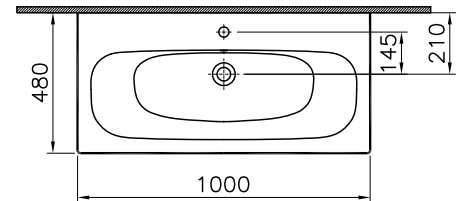

Art nr: 7606546

Alterna Lusso 1 000 mm

Mått: 1 000 x 480 mm

Nettovikt: 36 kg

Art nr: 7606547

Alterna Piazza tvättställ

Löst tvättställ utan blandare, för bultmontage. Bultar medföljer i förpackningen.

Alterna Piazza 500 mm

Mått: 500 x 500 mm

Nettovikt: 20 kg

Art nr: 7606566

Skötselråd

Tvättställ av porslin har en glaserad yta som är lätt att hålla ren och är beständig mot de flesta kemikalier. Rengör ytan ofta så uppstår aldrig rengöringsproblem. Använd aldrig rengöringsredskap som innehåller hårda slipmedel, som stålull och grön fibersvamp. Starka syror som saltsyra och svavelsyra samt starka alkalier som t ex kaustiksoda bör inte användas. Droppande kranar bör snarast repareras av behörig VVS-montör.