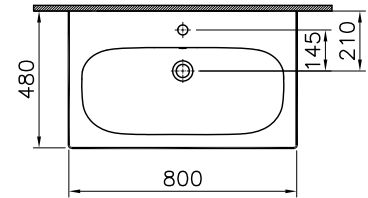

Alterna

Alterna Tvättställ

Alterna Lusso och Piazza tvättställ i porslin för bultmontage.

Lusso tvättställen finns i tre olika bredder: 600, 800 och 1 000 mm. Djupet är 480 mm.

Piazza tvättstället finns i bredd: 500 mm. Djupet är 500 mm.

TVÄTTSTÄLL

Bilden visar tvättställ modell Lusso

Alterna Lusso tvättställ

Löst tvättställ utan blandare, för bultmontage. Bultar medföljer i förpackningen.

Alterna Lusso 800 mm

Mått: 800 x 480 mm

Nettovikt: 27 kg

Art nr: 7606546

Alterna Lusso 1 000 mm

Mått: 1 000 x 480 mm

Nettovikt: 36 kg

Art nr: 7606547

Alterna Piazza tvättställ

Löst tvättställ utan blandare, för bultmontage. Bultar medföljer i förpackningen.

Alterna Piazza 500 mm

Mått: 500 x 500 mm

Nettovikt: 20 kg

Art nr: 7606566

Skötselråd

Tvättställ av porslin har en glaserad yta som är lätt att hålla ren och är beständig mot de flesta kemikalier. Rengör ytan ofta så uppstår aldrig rengöringsproblem. Använd aldrig rengöringsredskap som innehåller hårda slipmedel, som stålull och grön fibersvamp. Starka syror som saltsyra och svavelsyra samt starka alkalier som t ex kaustiksoda bör inte användas. Droppande kranar bör snarast repareras av behörig VVS-montör.