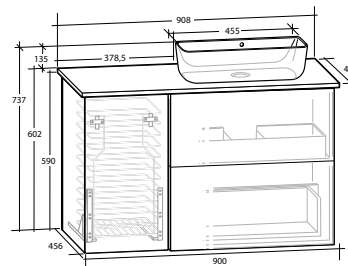

MÖBELPAKET 90, MED REKTANGULÄRT TVÄTTSTÅLL

Rekommenderad monteringshöjd från golv till ovansida tvättställ är 940 mm.