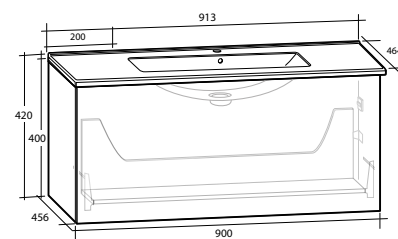

B 913 X H 420 X D 464 MM

Vit högblank	8913484	8913486
Ljusgrå matt		8913490

MÖBELPAKET 50 KOMPAKT

MÖBELPAKET 60 KOMPAKT

MÖBELPAKET 60

MÖBELPAKET 90

Möbelpaket med Ella underskåp och Ariella tvättställ i mineralkomposit