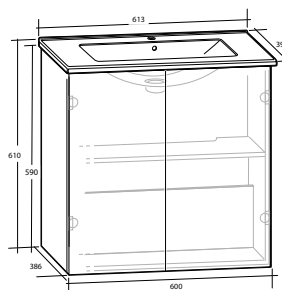

**MÖBELPAKET 60 KOMPAKT,
MED DÖRRAR**

Vit matt	8912086

B 350 X H 700 X D 136 MM