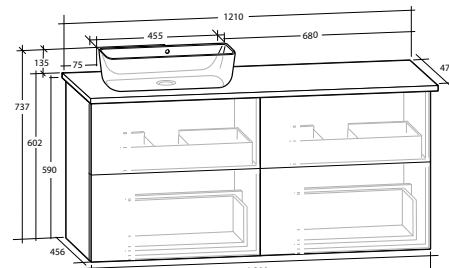

MÖBELPAKET 120, MED REKTANGULÄRT TVÄTTSTÄLL

Rekommenderad monteringshöjd från golv till ovasida tvättställ är 940 mm.