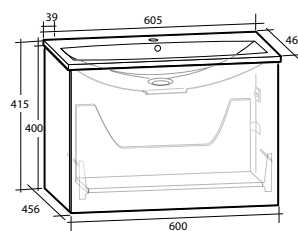

B 605 X H 415 X D 460 MM

ELLA 90 MÖBELPAKET
1 låda

B 905 X H 415 X D 460 MM

Vit högblank	8913493	8913494
Ljusgrå matt		8913498

MÖBELPAKET 50 KOMPAKT

MÖBELPAKET 60 KOMPAKT

MÖBELPAKET 60

MÖBELPAKET 90