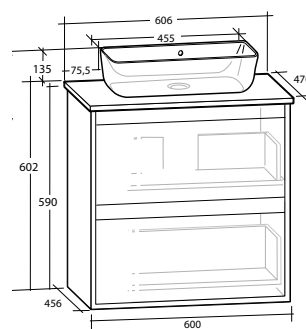

MÖBELPAKET 60, MED REKTANGULÄRT TVÄTTSTÄLL

Rekommenderad monteringshöjd från golv till ovansida tvättställ är 940 mm.