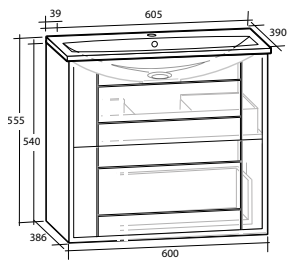

GABRIELLA 60 MÖBELPAKET

2 lådor

B 605 X H 555 X D 460 MM

GABRIELLA 90 MÖBELPAKET

2 lådor

B 905 X H 555 X D 460 MM

Vit matt	8913557	8913558
Ljusgrå matt	8913523	8913524
Svart matt	8912088	8912090

MÖBELPAKET 50 KOMPAKT