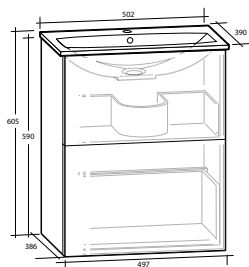

B 502 X H 605 X D 390 MM

**ISELLA AQUA 60 KOMPAKT
MÖBELPAKET**
2 lådor, grund modell

B 605 X H 605 X D 390 MM

**ISELLA AQUA 60
MÖBELPAKET**
2 lådor

B 605 X H 605 X D 460 MM

Vit matt	8912080	8912082	8912084
Linnebeige matt		8912738	8912736