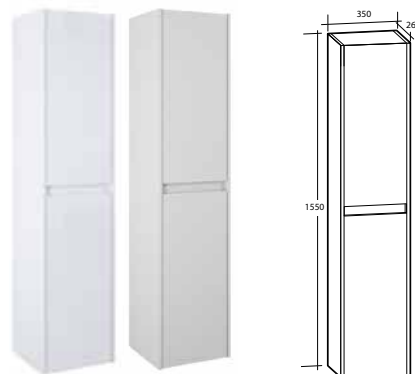

LUXOR HÖGSKÅP

Standarddjup, 2 mjukstängande vändbara dörrar
(levereras vänstermonterade), 4 hyllor

B 350 X H 1 550 X D 350 MM

Vit matt	8938885
Ljusgrå matt	8938886
Svart matt	8939046
Skogsgrön matt	8824030