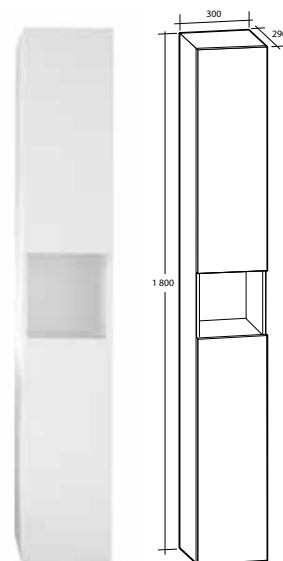

BASIC MÖBELPAKET

1 vändbar dörr, 1 hylla

B 570 X H 710 X D 425 MM

Vit

8914065

BASIC HÖGSKÅP

Vändbart, 2 dörrar, 1 öppen hylla, 2 lösa hyllor

B 300 X H 1 800 X D 290 MM