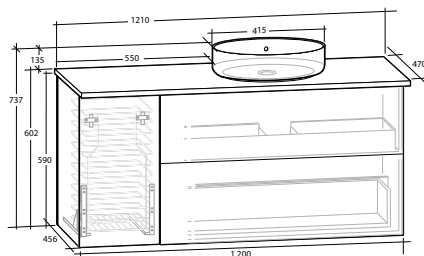

MÖBELPAKET 120, MED RUNT TVÄTTSTÄLL