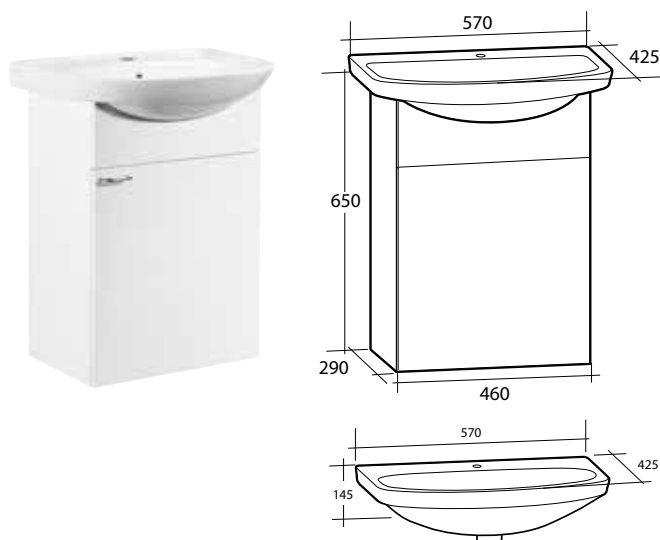

Möbelserie med Basic Kompaktlaminat badrumsmöbler och Basic Tvättställ i porslin

BASIC MÖBELPAKET

1 vändbar dörr, 1 hylla

B 570 X H 710 X D 425 MM

Vit	8914064