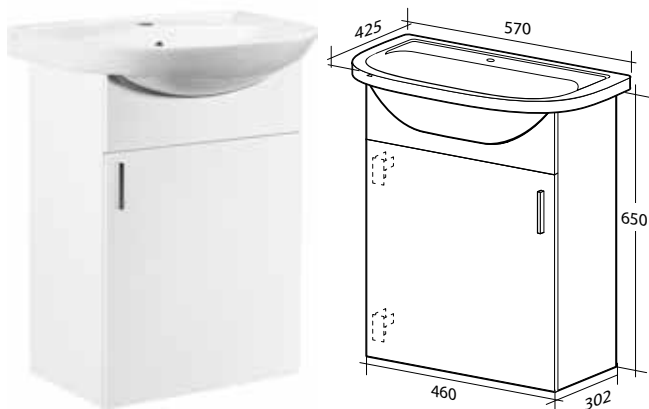

VÄRT ATT VETA OM BASIC AQUA

ALTERNA BASIC AQUA är en komplett serie med underskåp, högskåp och spegelskåp, alla tillverkade i termoplast, vilket gör möblerna 100 % vattentåliga. Samtliga underskåp har mjukstängande lådor och dörrar. Alterna Basic Aqua levereras med tillhörande handtag till underskåp och högskåp.

- Underskåpen är tillverkade i termoplast och 100 % vattentåliga
- Mjukstängande dörrar
- Spegelskåp med belysningsramp, med eller utan eluttag, kapslingsklass IP44
- Underskåpen levereras färdigmonterade

Bottenventil, vattenlås och blandare säljs separat.

**BASIC AQUA
MÖBELPAKET**

1 vändbar dörr, med handtag, inklusive Basic tvättställ

B 570 X H 710 X D 425 MM

Vit högblank

8914109