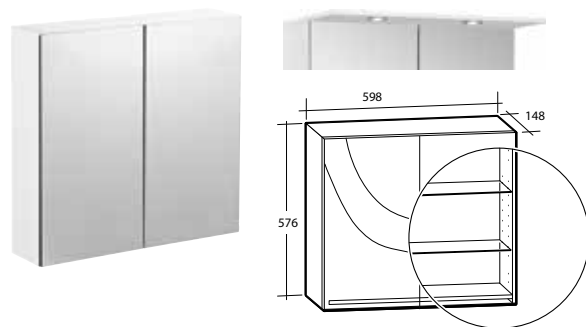

BASIC SPEGELSKÅP

2 dubbelsidiga spegeldörrar, 2 glashyllor, med eller utan eluttag IP44 och belysningsramp 2-4 LED-spotlights x 1,7 W, 4 000 K, 230 V, IP44

Mått exkl. belysningsramp:
B 598 X H 576 X D 148 MM

Mått inkl. belysningsramp:
B 598 X H 588 X D 270 MM

	Utan belysningsramp	Med belysningsramp 2 LED	Med belysningsramp 4 LED*
Vit med eluttag	8948037	8946162	8946163
Vit utan eluttag	8948034	8946164	8946165

* Vid 4 LED-spotlights är 2 LED-spotlights placerade på ovsidan av belysningsrampen.