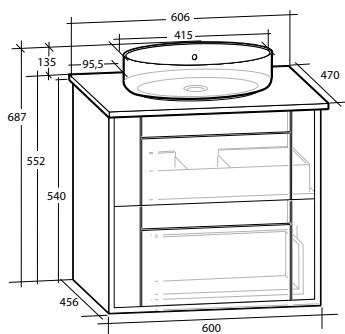

Möbelpaket med Gabriella underskåp, bänkskiva i kvartskomposit och ovanpåliggande tvättställ i porslin

B 606 X H 687 X D 470 MM

B 606 X H 687 X D 470 MM

	Vit bänkskiva	Svart bänkskiva	Vit bänkskiva	Svart bänkskiva
Vit matt	8914481	8914485	8914482	8914486
Ljusgrå matt	8914489	8914493	8914490	8914494
Svart matt	8912091	8912095	8912092	8912096

B 606 X H 687 X D 470 MM

B 606 X H 687 X D 470 MM

	Vit bänkskiva	Svart bänkskiva	Vit bänkskiva	Svart bänkskiva
Vit matt	8914483	8914487	8914484	8914488
Ljusgrå matt	8914491	8914495	8914492	8914496
Svart matt	8912093	8912097	8912094	8912098

MÖBELPAKET 60, MED RUNT TVÄTTSTÄLL