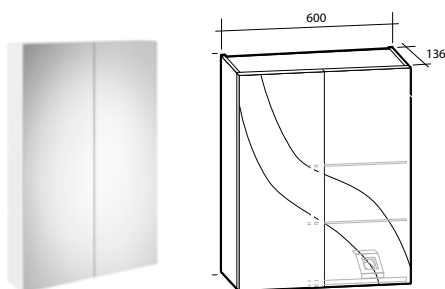

ARIELLA 60, EXTRA HÖGT

2 dörrar, 2 hyllor, med eluttag IP44

B 600 X H 900 X D 136 MM

Vit högblank	8946330
Extra hylla med 4 hyllfästen	252694