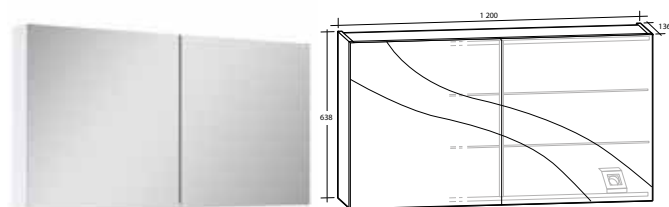

ARIELLA 120

2 dörrar, 4 hyllor, med eluttag IP44

B 1 200 X H 638 X D 136 MM

Vit högblank	8948006
Vit matt	8948009
Ljusgrå matt	8948014

BELYSNING TILL ARIELLA
SPEGELSKÅP
SE NÄSTA SIDA!