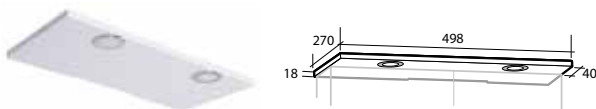

ARIELLA AQUA 50 BELYSNINGSRAMP

2 LED-spotlights x 2 W, 230 V, 4 000 K, IP44, Energiklass E

B 498 X H 18 X D 270 MM

Vit matt	8865074