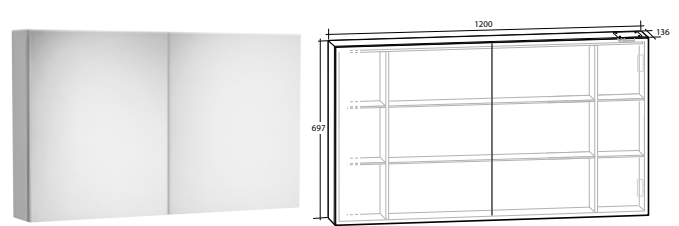

ARIELLA 120

2 dörrar, 6 hyllor, flexibla hyllor på höger och vänster sida, eluttag IP44

B 1 200 X H 700 X D 136 MM

Vit högblank	8948370
Vit matt	8948371
Ljusgrå matt	8948372
Svart matt	8948373

ARIELLA SLIM BELYSNINGSRAMP TILL ARIELLA OCH ARIELLA X SPEGELSKÅP

Vit högblank

LED-belysning 4 200 K, 230 V / 12 V, IP44

B 450 x H 10 x D 200 mm	8934733
B 600 x H 10 x D 200 mm	8934734
B 900 x H 10 x D 200 mm	8934735
B 1 200 x H 10 x D 200 mm	8934736