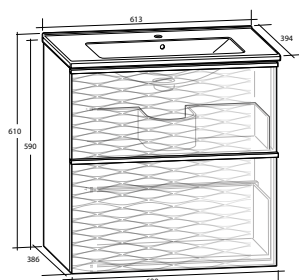

WAVE MÖBELPAKET 60 KOMPAKT