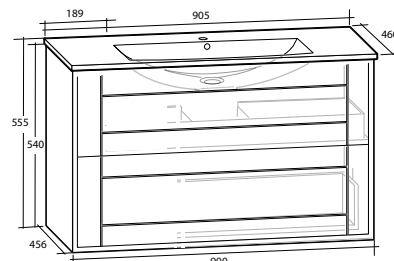

MÖBELPAKET 90