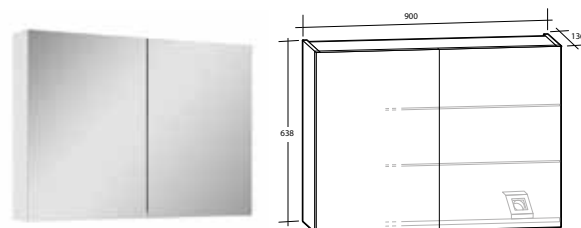

	Med eluttag	Utan eluttag
Vit högblank	8947674	8948363
Vit matt	8947772	
Ljusgrå matt	8948011	

ARIELLA 60, EXTRA HÖGT

2 dörrar, 2 hyllor, med eluttag IP44

B 600 X H 900 X D 136 MM

Vit högblank	8946330
Extra hylla med 4 hyllfästen	252694