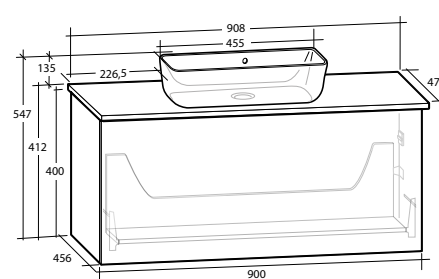

MÖBELPAKET 90, MED REKTANGULÄRT TVÄTTSTÄLL