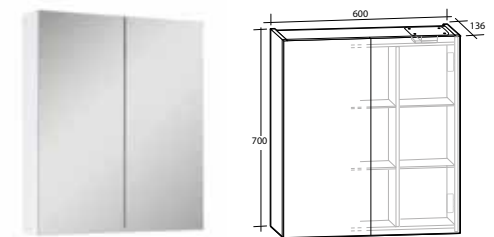

ARIELLA X60

2 dörrar, 2 hyllor, flexibla hyllor på höger sida, eluttag IP44

B 600 X H 700 X D 136 MM

Vit högblank	8948367
Vit matt	8948368
Ljusgrå matt	8948369

Vit högblank	8948005
Vit matt	8948008
Ljusgrå matt	8948012
Svart matt	8948315
Sand	8948760

Vid kombination med Stella belysning 2 fästen, välj bredd 300 eller 450 mm