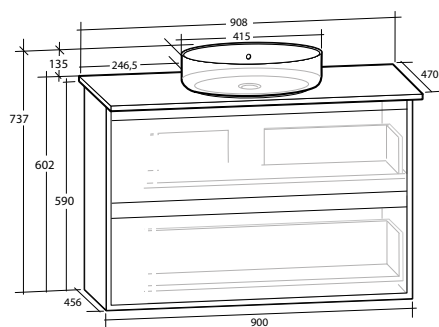

MÖBELPAKET 90, MED RUNT TVÄTTSTÄLL