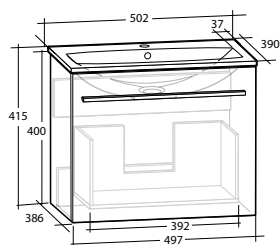

B 605 X H 415 X D 460 MM

Vit högblank	8914060	8912037	8914063
Ljusgrå matt	8912528	-	8912526

MÖBELPAKET 50 KOMPAKT