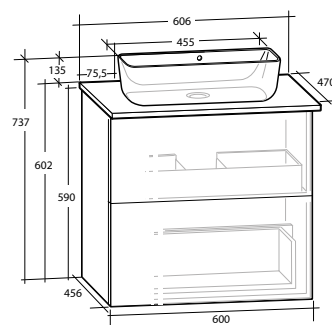

MÖBELPAKET 60, MED REKTANGULÄRT TVÄTTSTÄLL

Rekommenderad monteringshöjd från golv till ovansida tvättställ är 940 mm.