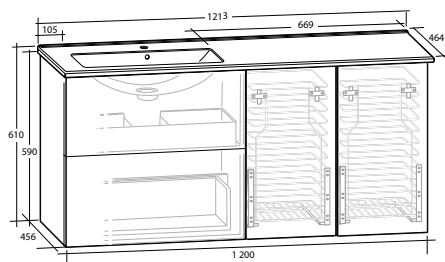

MÖBELPAKET 120, MED ENKEL HO TILL VÄNSTER