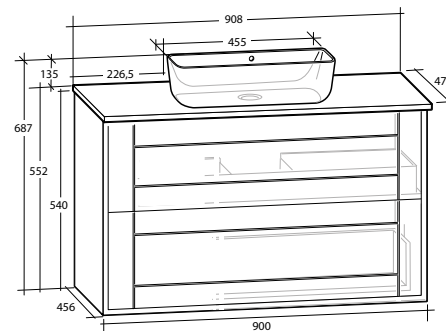

MÖBELPAKET 90, MED REKTANGULÄRT TVÄTTSTÄLL

Rekommenderad monteringshöjd från golv till ovasida tvättställ är 940 mm.