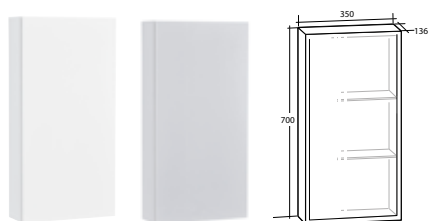

ISELLA VÄGGSKÅP 35

Mjukstängande vändbar dörr (levereras vänstermonterad), 2 hyllplan

B 350 X H 700 X D 136 MM

Vit högblank	8948374
Vit matt	8948375
Ljusgrå matt	8948376