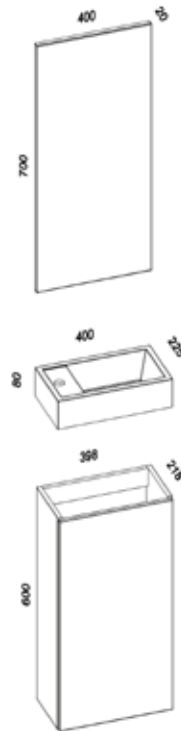

VÄRT ATT VETA OM ISABELLA UNDERSKÅP

Isabella underskåp är tillverkad i fukttrög spånskiva som gör möbelen tåligare mot fukt. I möbelpaketet medföljer tvättställ i porslin. Blandaren monteras på höger sida. Handtag medföljer. För väggmontage. Kan kompletteras med Isabella spegel eller Ariella spegelskåp, samt Luxor, Isella eller Ella högskåp. Isabella underskåp finns även tillverkad i termoplast som är 100 % vattentålig, se separat avsnitt för våra Aqua badrumsmöbler.

Färgval

Vit högblank

Mörkgrå högblank

Ljusgrå matt

B 452 X H 680 X D 337 MM

Vit högblank 8915535

Ljusgrå matt 8913481

Mörkgrå högblank 8915536

Bottenventil, vattenlås och blandare säljs separat. Vi rekommenderar vattenlås: art nr 8075609.