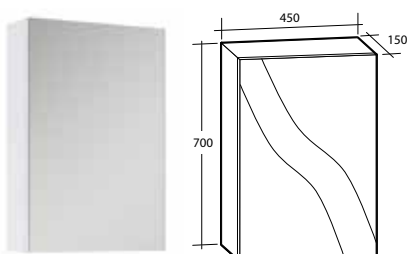

B 598 X H 18 X D 270 MM

Vit matt	8865029
Ljusgrå matt	8865072
Linnebeige matt	8865073

SPEGELSKÅP

VÄRT ATT VETA OM ARIELLA BAS SPEGELSKÅP

ARIELLA BAS SPEGELSKÅP har enkelspegel på utsidan av den mjukstängande dörren samt eluttag med kapslingsklass IP44. Insidan av spegeldörren är av spånskiva. Ariella Bas 60 finns även utan eluttag. Används med fördel tillsammans med Ariella Bas belysningsramp. Se under avsnittet för Alternā belysning för fler val av belysningsramp. Denna serie kombineras med Luxor, Gabriella, Isella, Ella och Isabella möbelpaket. Levereras färdigmonterade.