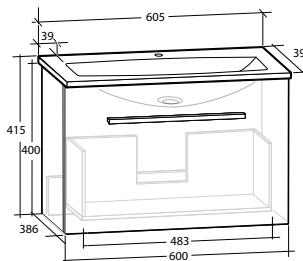

B 605 X H 415 X D 390 MM

**ELLA AQUA 60
MÖBELPAKET**
1 låda, med handtag

B 605 X H 415 X D 460 MM

Vit högblank	8914060	8912037	8914063
Ljusgrå matt	8912528	-	8912526

MÖBELPAKET 50 KOMPAKT

MÖBELPAKET 60 KOMPACT