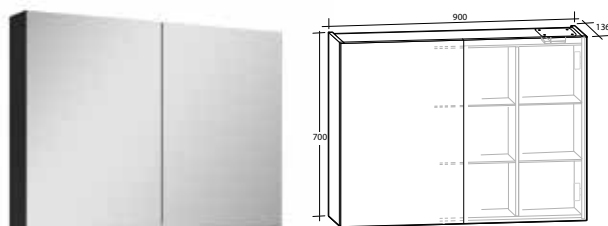

ARIELLA 90

2 dörrar, 4 hyllor, flexibla hyllor på höger sida, eluttag IP44

B 900 X H 700 X D 136 MM

Vit högblank	8948362
Vit matt	8948365
Ljusgrå matt	8948366
Svart matt	8948316
Sand	8948761