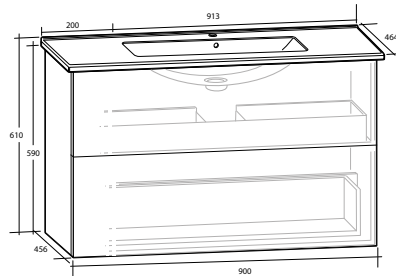

Isella underskåp 120 levereras med 2 urtag för vattenlås i de övre lådorna.

MÖBELPAKET 50 KOMPAKT, MED LÅDOR

MÖBELPAKET 60 KOMPAKT, MED LÅDOR

MÖBELPAKET 60 KOMPAKT, MED DÖRRAR

MÖBELPAKET 60

MÖBELPAKET 90

MÖBELPAKET 120, MED DUBBELHO