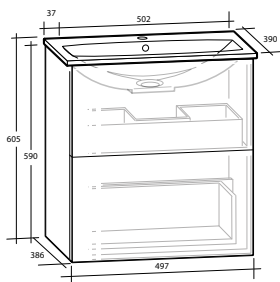

ISELLA 60 MÖBELPAKET
2 lådor

B 605 X H 605 X D 460 MM

ISELLA 90 MÖBELPAKET
2 lådor

B 905 X H 605 X D 460 MM

Vit högblank	8913555	8913556
Vit matt	8914073	8914074
Ljusgrå matt	8913508	8913509
Sand	8913561	8913562
Ek	8912740	8912742