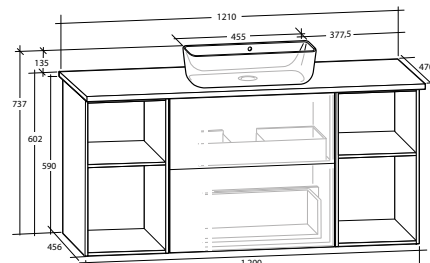

MÖBELPAKET 120, MED REKTANGULÄRT TVÄTTSTÄLL

Rekommenderad monteringshöjd från golv till ovasida tvättställ är 940 mm.