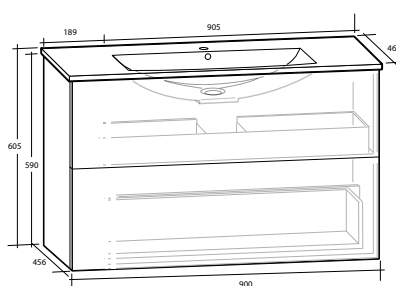

MÖBELPAKET 90, MED LÅDOR