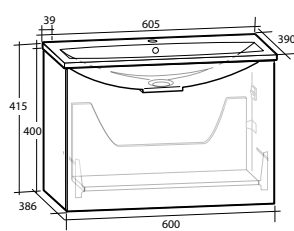

B 605 X H 415 X D 460 MM

ELLA 90 MÖBELPAKET
1 låda

B 905 X H 415 X D 460 MM

Vit högblank	8913493	8913494
Ljusgrå matt		8913498

MÖBELPAKET 50 KOMPAKT

MÖBELPAKET 60 KOMPAKT

MÖBELPAKET 60

MÖBELPAKET 90