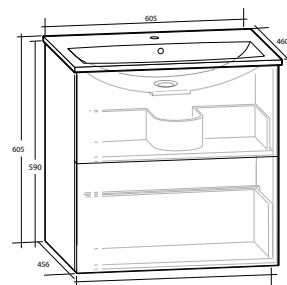

MÖBELPAKET 60