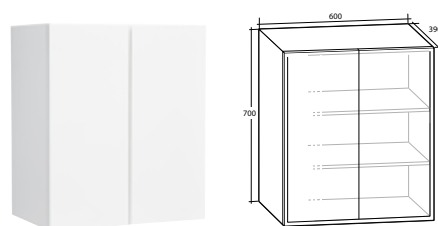

ISELLA VÄGGSKÅP 60

Mjukstängande dörrar, 2 hyllplan

B 600 X H 700 X D 390 MM

Vit högblank	8948377
Vit matt	8948378
Ljusgrå matt	8948379