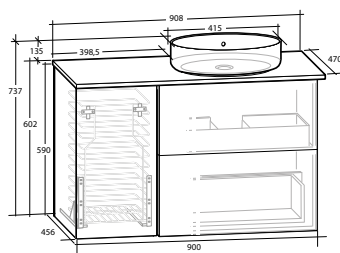

MÖBELPAKET 90, MED RUNT TVÄTTSTÅLL