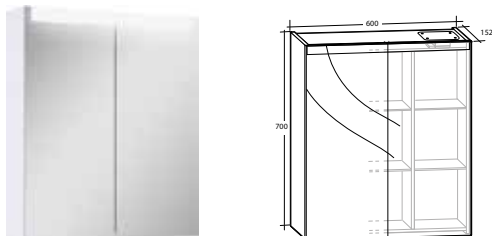

B 450 x H 10 x D 200 mm	8934733
B 600 x H 10 x D 200 mm	8934734
B 900 x H 10 x D 200 mm	8934735
B 1 200 x H 10 x D 200 mm	8934736

VÄRT ATT VETA OM ARIELLA X LED SPEGELSKÅP

ARIELLA X LED SPEGELSKÅP är särskilt framtaget för att optimera utrymmet i spegelskåpet. Denna modell har även integrerad LED-belysning i övre delen av spegeldörrarna. Flexibiliteten i Ariella X LED spegelskåp gör det möjligt att förvara både höga och låga saker. Spegelskåpen har speglar på utsidan och insidan av de mjukstängande dörrarna samt eluttag med kapslingsklass IP44, på ovan- sidan i spegelskåpet. Denna serie kombineras med Luxor, Gabriella, Isella och Ella möbelpaket. Levereras färdigmonterade.