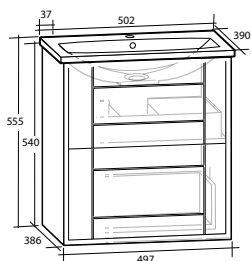

GABRIELLA 60 MÖBELPAKET

2 lådor

B 605 X H 555 X D 460 MM

GABRIELLA 90 MÖBELPAKET

2 lådor

B 905 X H 555 X D 460 MM

Vit matt	8913557	8913558
Ljusgrå matt	8913523	8913524
Svart matt	8912088	8912090

MÖBELPAKET 50 KOMPAKT