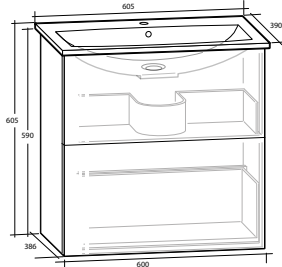

MÖBELPAKET 60 KOMPAKT