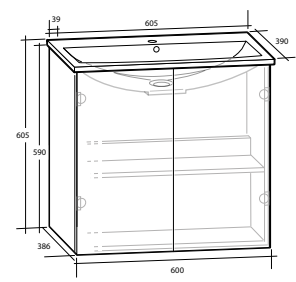

MÖBELPAKET 60 KOMPACT, MED DÖRRAR