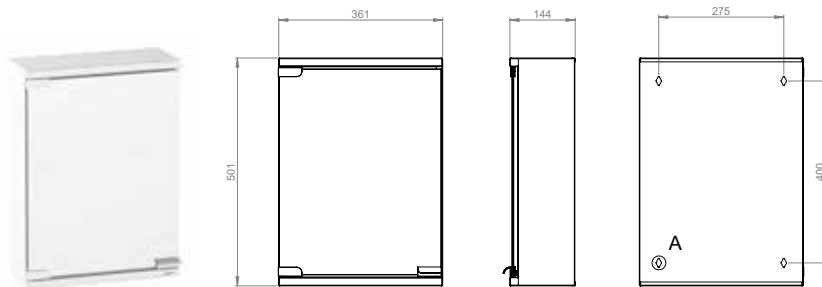

ARIELLA SPEGELHÖGSKÅP
1 spegel, 5 fack

B 332 X H 1 636 X D 100 MM

Vit högblank	8939265
Vit matt	8939266
Ljusgrå matt	8939267
Sand	8939268
Svart matt	8939269

VÄRT ATT VETA OM PRIMEO SPEGELSKÅP

PRIMEO SPEGELSKÅP är ett kompakt spegelskåp som passar bra i det mindre utrymmet. Spegelskåpet är tillverkat i plåt och har en dubbelsidig spegeldörr tillverkad i högkvalitativt platt floatglas. Dörrens öppningsriktning är vändbar. Levereras färdigmonterat.