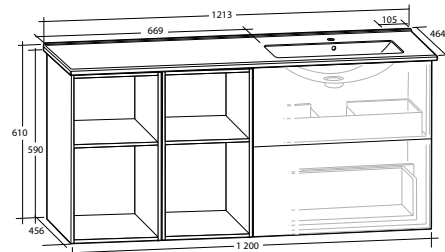

MÖBELPAKET 120, MED ENKEL HO TILL HÖGER