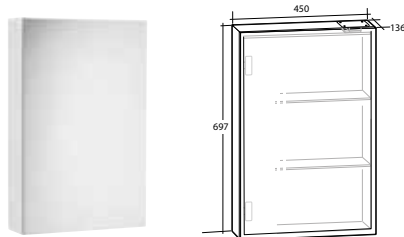

VÄRT ATT VETA OM ARIELLA X SPEGELSKÅP

ARIELLA X SPEGELSKÅP är särskilt framtaget för att optimera utrymmet i spegelskåpet. Flexibiliteten i Ariella X spegelskåp gör det möjligt att förvara både höga och låga saker. Spegelskåpen har speglar på utsidan och insidan av de mjukstängande dörrarna samt eluttag med kapslingsklass IP44, på ovansidan i spegelskåpet. På Ariella X45 spegelskåp kan dörren monteras på höger eller vänster sida. Denna serie kombineras med Luxor, Gabriella, Isella, Ella och Isabella möbelpaket. Kan även användas tillsammans med Alternà belysningsramper, t.ex. Ariella Slim belysningsramp. Se under avsnittet för Alternà belysning för fler val av belysningsramper. Levereras färdigmonterade.

ARIELLA X45

1 dörr, 2 hyllor, eluttag IP44

B 450 X H 700 X D 136 MM