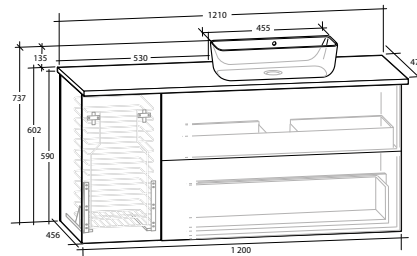

MÖBELPAKET 120, MED REKTANGULÄRT TVÄTTSTÄLL

Rekommenderad monteringshöjd från golv till ovasida tvättställ är 940 mm.