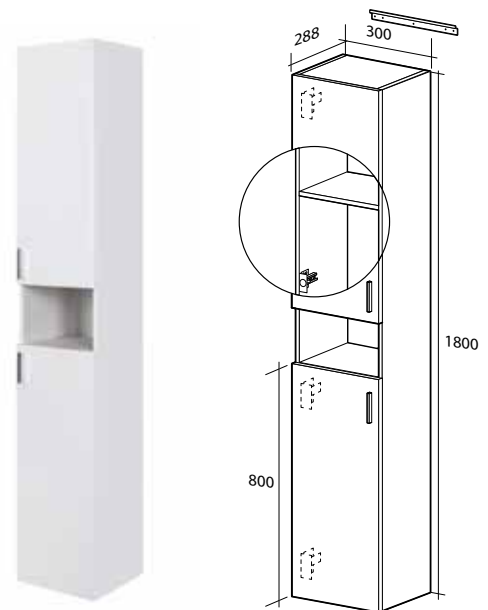

**BASIC AQUA
HÖGSKÅP**

2 dörrar, med handtag

B 300 X H 1 800 X D 288 MM

Vit högblank

8939084