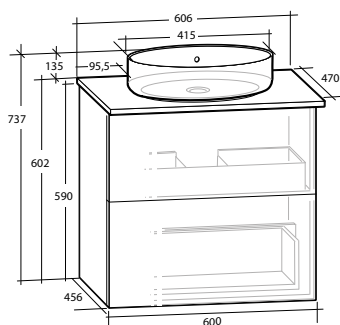

Möbelpaket med Isella underskåp, bänkskiva i kvartskomposit och ovanpåliggande tvättställ i porslin

ISELLA 60 MÖBELPAKET

2 lådor, vit eller svart bänkskiva,
vitt matt runt tvättställ

B 606 X H 737 X D 470 MM

ISELLA 60 MÖBELPAKET

2 lådor, vit eller svart bänkskiva,
svart matt runt tvättställ

B 606 X H 737 X D 470 MM

	Vit bänkskiva	Svart bänkskiva	Vit bänkskiva	Svart bänkskiva
Vit högblank	8914353	8914357	8914354	8914358
Vit matt	8914361	8914365	8914362	8914366
Ljusgrå matt	8914369	8914373	8914370	8914374
Sand	8914377	8914381	8914378	8914382
Ek	8912746	8912789	8912747	8912790

ISELLA 60 MÖBELPAKET

2 lådor, vit eller svart bänkskiva,
vitt matt rektangulärt tvättställ

B 606 X H 737 X D 470 MM

ISELLA 60 MÖBELPAKET

2 lådor, vit eller svart bänkskiva,
svart matt rektangulärt tvättställ

B 606 X H 737 X D 470 MM

	Vit bänkskiva	Svart bänkskiva	Vit bänkskiva	Svart bänkskiva
Vit högblank	8914355	8914359	8914356	8914360
Vit matt	8914363	8914367	8914364	8914368
Ljusgrå matt	8914371	8914375	8914372	8914376
Sand	8914379	8914383	8914380	8914384
Ek	8912748	8912791	8912749	8912793

MÖBELPAKET 60, MED RUNT TVÄTTSTÄLL