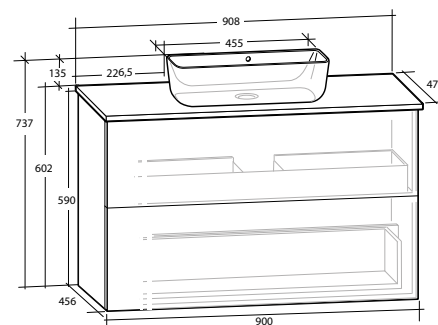

MÖBELPAKET 90, MED REKTANGULÄRT TVÄTTSTÄLL

Rekommenderad monteringshöjd från golv till ovasida tvättställ är 940 mm.