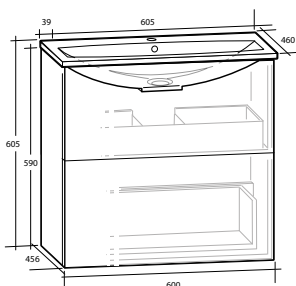

MÖBELPAKET 60, MED LÅDOR