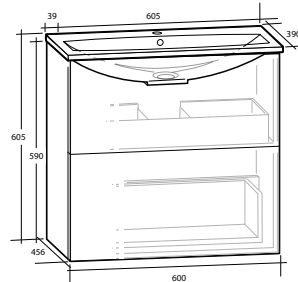

MÖBELPAKET 60 KOMPACT, MED LÅDOR