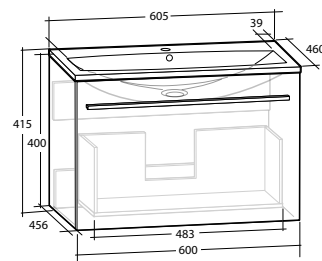

B 605 X H 415 X D 390 MM

**ELLA AQUA 60
MÖBELPAKET**
1 låda, med handtag

B 605 X H 415 X D 460 MM

Vit högblank	8914060	8912037	8914063
Ljusgrå matt	8912528	-	8912526

MÖBELPAKET 50 KOMPAKT

MÖBELPAKET 60 KOMPACT