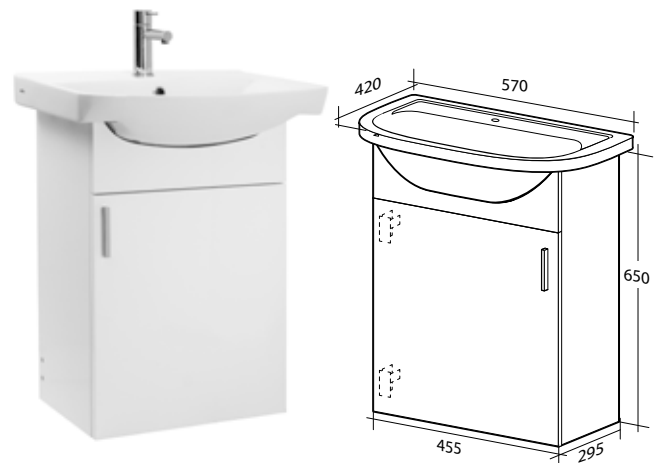

Bottenventil, vattenlås och blandare säljs separat.

**BASIC AQUA
MÖBELPAKET**

1 vändbar dörr, med handtag, inklusive Basic tvättställ

B 570 X H 710 X D 425 MM

Vit högblank

8914109

**BASIC PICTO AQUA
MÖBELPAKET**