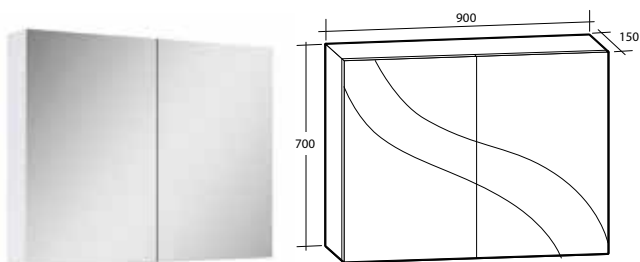

ARIELLA 90

2 dörrar, 4 hyllor, med eller utan eluttag IP44

B 900 X H 700 X D 150 MM

Vit högblank

8947464