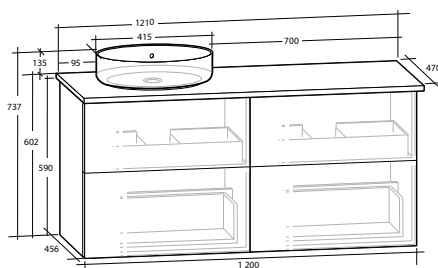

MÖBELPAKET 120, MED RUNT TVÄTTSTÄLL