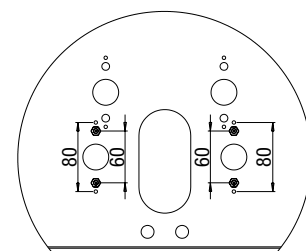

Alterna Tvättställsfixtur, med justerbar höjd, för bult- och konsolmonterat tvättställ. Universalmodell som passar de flesta standardtvättställen på marknaden.

Art nr 7991048

Med fixturen medföljer:

- 2 pinnbultar, M12 x 125
- 2 skyddsslangar
- 6 skruvar, M6 x 60
- 2 pinnbultar, M6 x 57
- 1 monteringsanvisning

C/c-mått för tvättställ

Bultavstånd, c/c: 150/200/280/352 mm (150 mm måste kompletteras med muttrar, 200/280/352 mm har förberedda muttrar i plåten)
Konsolhål, c/c-avstånd på fixturen: 357/425/510 mm

C/C-mått väggbricka

Tillbehör till Alterna Tvättställsfixturer

Kom ihåg!

Art nr	Beskrivning
8070911	Altech Avloppsanslutning. Enkel. Dim: Ø 50 mm. Mått: L 580 x B 50 x H 124 mm. Material: plast, PEH.
8070913	Altech Avloppsanslutning. Enkel. Dim: Ø 50 mm. Mått: L 581 x B 50 x H 179 mm. Material: plast, PEH.