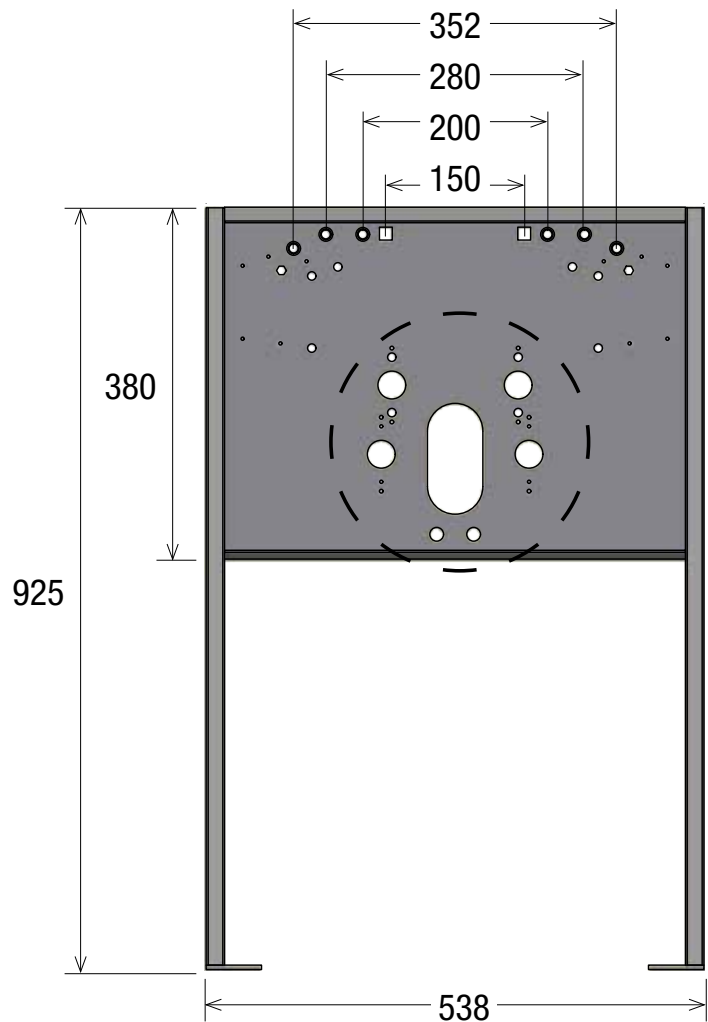

- 2 pinnbultar, M12 x 125
- 2 skyddslangar
- 6 skruvar, M6 x 60
- 2 pinnbultar, M6 x 57
- 1 monteringsanvisning

C/c-mått för tvättställ

Bultavstånd, c/c: 150/200/280/352 mm (150 mm måste kompletteras med muttrar, 200/280/352 mm har förberedda muttrar i plåten)
Konsolhåll, c/c-avstånd på fixturen: 357/425/510 mm

Alterna Tvättställsfixtur, med justerbar höjd, för bult- och konsolmonterat tvättställ. Universalmodell som passar de flesta standardtvättställen på marknaden.

Art nr 7991048

Med fixturen medföljer:

- 2 pinnbultar, M12 x 125
- 2 skyddsslangar
- 6 skruvar, M6 x 60
- 2 pinnbultar, M6 x 57
- 1 monteringsanvisning

C/c-mått för tvättställ

Bultavstånd, c/c: 150/200/280/352 mm (150 mm måste kompletteras med muttrar, 200/280/352 mm har förberedda muttrar i plåten)
Konsolhål, c/c-avstånd på fixturen: 357/425/510 mm

C/C-mått väggbricka

Tillbehör till Alterna Tvättställsfixturer

Kom ihåg!

Art nr	Beskrivning
8070911	Altech Avloppsanslutning. Enkel. Dim: Ø 50 mm. Mått: L 580 x B 50 x H 124 mm. Material: plast, PEH.
8070913	Altech Avloppsanslutning. Enkel. Dim: Ø 50 mm. Mått: L 581 x B 50 x H 179 mm. Material: plast, PEH.