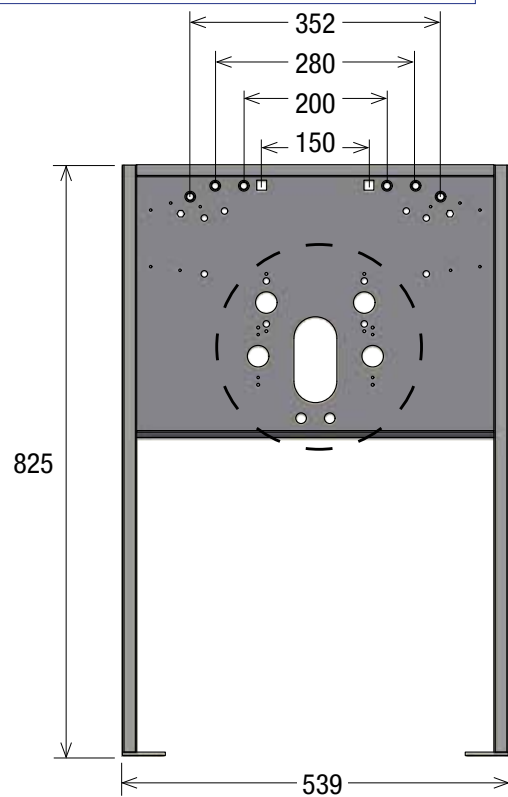

Art nr	Beskrivning
800050	Alterna WC-fixtur (art nr 8000040) Altech Avloppsanslutning dim Ø 110/120 (art nr 3106688)

WC-stolar som passar Alternna WC-fixturer

Modell	Bultavstånd c/c mm	Sitthöjd kontra bulthål mm	Sitthöjd porslin vid montage i undre/mellersta/övre bulthålet mm
Ifö Spira WC			
6293	180–230	80	425/450/490
Ifö Sign WC			
6893	230	75	420/450/485
6894	230	75	420/450/485
GBG Nautic WC			
5522	180–230	80	425/455/490
IDO Seven WC			
37219	180–230	80	425/455/490
39219	180–230	80	425/455/490
34219	180–230	80	425/455/490
36219	180–230	80	425/455/490

Obs! Kontrollera alltid måtten med tillverkaren av WC-stolen.

Bideér som passar Alternna WC-fixturer

Modell	Bultavstånd c/c mm	Sitthöjd kontra bulthål mm	Sitthöjd porslin vid montage i undre/mellersta/övre bulthålet mm
Ifö Cera			
4016	230	70	415/445/480
GBG Nautic			
5598	180–230	80	425/455/490
IDO Seven			
51111	230	80	425/455/490

Obs! Kontrollera alltid måtten med tillverkaren av WC-stolen.

Tillbehör som passar Alternna WC-fixturer

Art nr	Beskrivning
3106688	Altech Avloppsanslutning. Enkel. Dim: Ø 110/120. Kapbar. Mått: L 360 x B 120 x H 250 mm. Material: plast, PEH.
3106693	Altech Avloppsanslutning. Enkel. Dim: Ø 110/120. Mått: L 362 x B 120 x H 160 mm. Material: plast, PEH.
3106694	Altech Avloppsanslutning. Enkel. Dim: Ø 110/125. Mått: L 367 x B 125 x H 270 mm. Material: plast, PEH.

- 2 pinnbultar, M12 x 125
- 2 skyddslangar
- 6 skruvar, M6 x 60
- 2 pinnbultar, M6 x 57
- 1 monteringsanvisning

C/c-mått för tvättställ

Bultavstånd, c/c: 150/200/280/352 mm (150 mm måste kompletteras med muttrar, 200/280/352 mm har förberedda muttrar i plåten)
Konsolhåll, c/c-avstånd på fixturen: 357/425/510 mm