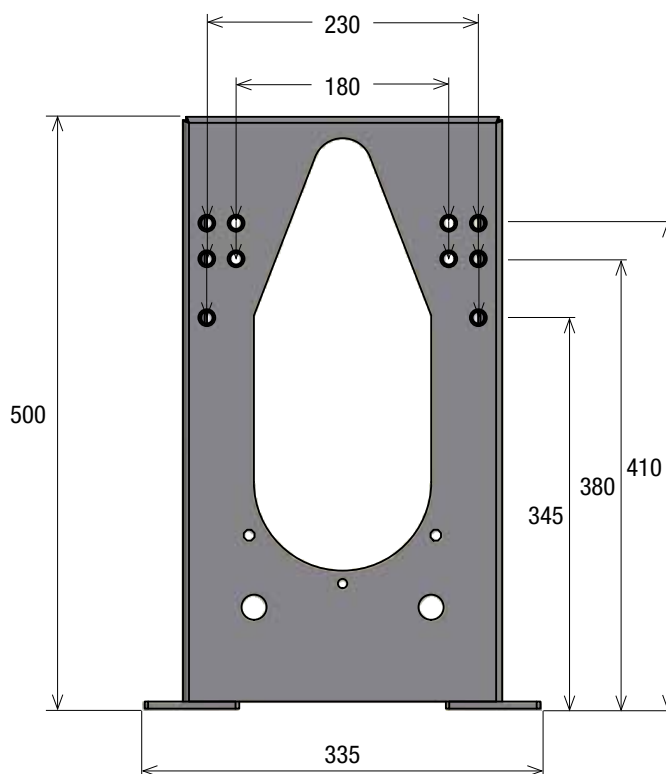

Alterna WC- och bidéfixtur för montage av vägghängd WC med tank eller bidé. Universalmodell som passar WC med centrumbult 230 respektive 180 mm. Fixturen har olika bulthöjder vilket möjliggör flera sitthöjder, beroende på vilken WC som monteras.
Art nr 8000040

Med fixturen medföljer:

- 2 pinnbultar, M12 x 125
- 2 skyddsslangar
- 2 skruvar
- 2 pinnbultar, M6 x 57
- 2 pinnbultar, M6 x 115
- 1 tvådelad klämma, dimension 110
- 4 muttrar
- 1 monteringsanvisning

Alterna Fixturpaket WC

Art nr	Beskrivning
800050	Alterna WC-fixtur (art nr 8000040) Altech Avloppsanslutning dim Ø 110/120 (art nr 3106688)

WC-stolar som passar Alternna WC-fixturer

Modell	Bultavstånd c/c mm	Sitthöjd kontra bulthål mm	Sitthöjd porslin vid montage i undre/mellersta/övre bulthålet mm
Ifö Spira WC			
6293	180–230	80	425/450/490
Ifö Sign WC			
6893	230	75	420/450/485
6894	230	75	420/450/485
GBG Nautic WC			
5522	180–230	80	425/455/490
IDO Seven WC			
37219	180–230	80	425/455/490
39219	180–230	80	425/455/490
34219	180–230	80	425/455/490
36219	180–230	80	425/455/490