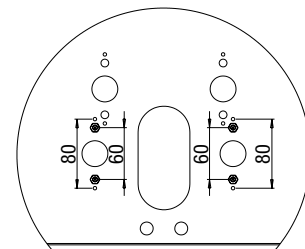

C/C-mått väggbrička