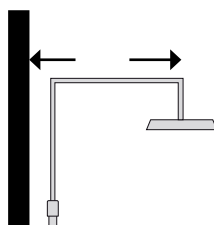

Väggutsprång

Justerbart 467–510 mm