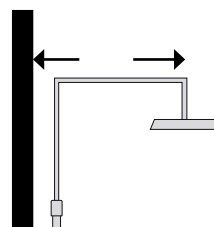

Väggutsprång

Justerbart 467–510 mm