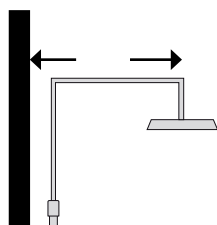

Väggutsprång

446–491 mm