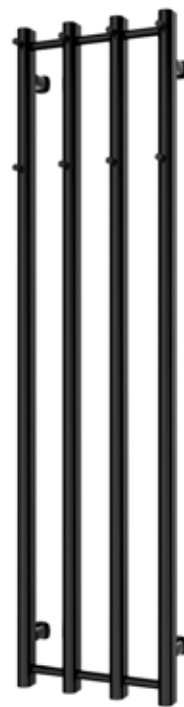

**Rak modell, rund design,
vit**

600 x 1 200 mm (b x h)
Effekt: 647 W
Art nr 8760018

Calore Handdukstorkar

Alterna Calore handdukstork i förkromat eller matt svart stål. För elpatron och/eller värmesystem. Med vertikala D-rör om 2 respektive 4 stolpar. Levereras med 4 väggfästen, 2 proppar samt en luftningsventil.

2-rör, krom

120 x 1 400 mm (b x h)
Effekt: 148 W
Art nr 8760528

2-rör, matt svart

120 x 1 400 mm (b x h)
Effekt: 187 W
Art nr 8730247

4-rör, krom

350 x 1 400 mm (b x h)
Effekt: 290 W
Art nr 8760529

4-rör, matt svart

350 x 1 400 mm (b x h)
Effekt: 375 W
Art nr 8730248

Fiamma Handdukstork

Alterna Fiamma Handdukstork i förkromat stål. För elpatron och/eller värmesystem. Med raka omfattande runda rör och stolpar. Levereras med 4 st väggfästen med 20 mm justerbarhet i djupled, 2 st proppar samt en luftningsventil.