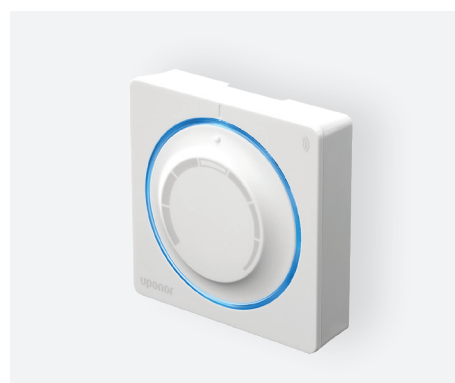

# Uponor Smatrix Base Pulse

## – systemguide trådbunden rumsreglering

### Uponor Smatrix Base Pulse

Trådbundet regler-system med inbyggd autobalansering för golvvärme och kyla. Enkel att installera och ingen manuell injustering behövs.

**Uponor Smatrix Style termostat**  
Vår mest avancerade termostat – när både form och funktion ska gå hand i hand.