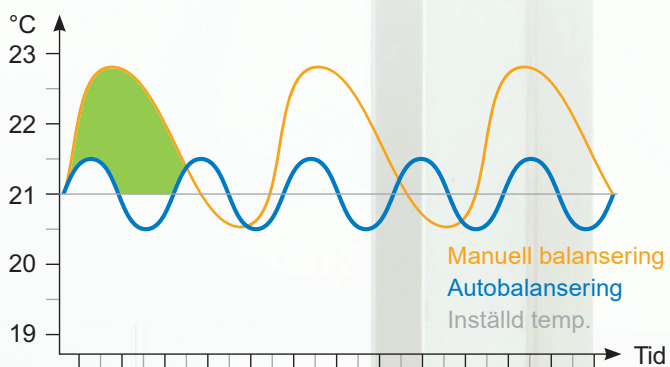

Sänk energiförbrukningen med upp till 20 % med Autobalanseringsteknik:

Medan manuell balansering speglar en viss tidpunkt i ditt system, anpassar sig autobalansering till alla förändringar i systemet eller i byggnaden – utan de ytterligare beräkningar som krävs vid manuell injustering. Detta sparar energi och leder till en exakt rumstemperatur och optimal komfort.