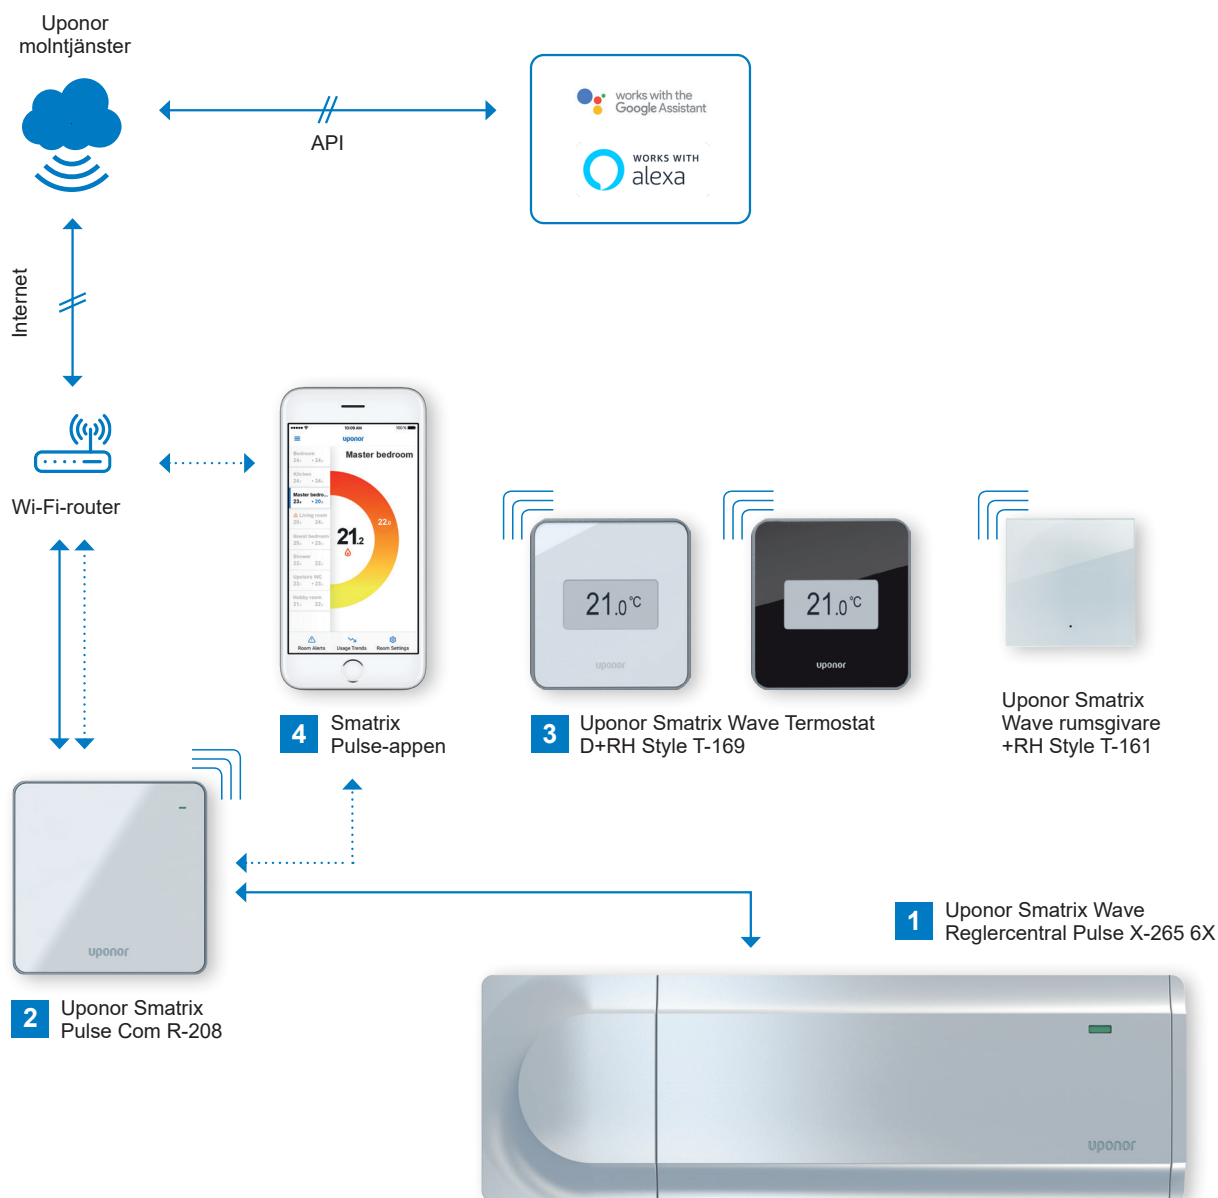

Du sparar tid, energi och pengar – samtidigt som du drar nytta av optimal komfort!

Sänk energiförbrukningen med upp till 20 % med Autobalanseringsteknik:

Medan manuell balansering speglar en viss tidpunkt i ditt system, anpassar sig autobalansering till alla förändringar i systemet eller i byggnaden – utan de ytterligare beräkningar som krävs vid manuell injustering. Detta sparar energi och leder till en exakt rumstemperatur och optimal komfort.

Enkelt system, maximal prestanda

Ditt Smatrix Pulse system består bara av ett fåtal komponenter.

För optimal installation, kontakta någon av våra pålitliga partners. Du hittar dem på www.uponor.se/vvs

1 Uponor Smatrix Pulse reglercentral

Hjärtat i reglersystemet med autobalansering, kan kopplas till sex stycken rumstermostater och åtta stycken styrdon. Behövs ytterligare termostater och styrdon utökas centralen med en Kopplingsmodul.

2 Uponor Smatrix Pulse Com Kommunikationsmodul