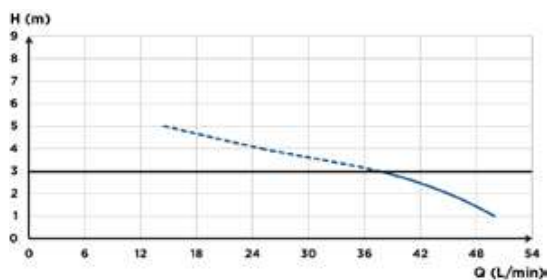

Sanidouche Flat

3 m
30 m

PRODUKTFÖRDELAR

- Pump och avlopp för lågprofilsduschbrunn (8 cm)
- Liten pump för diskret installation
- Lågprofilsavlopp som är kompatibelt med de flesta duschbrunnar

ANSLUTNINGAR

- ← Utloppsdiаметer utv: 22/32 mm
- Yttre inloppsdiаметer: : 32 (shower), 40 (sink) mm

PACKLISTA

Sanidouche Flat, avlopp, backventil, kopplingar.

FLÖDESHASTIGHETSKURVA

— Rekommenderad maxhöjd : 3 m

TEKNISKA EGENSKAPER

Antal inlopp	2
External inloppsdiаметer	32 (shower), 40 (sink) mm
Yttre utloppsdiаметer.	22/32 mm
Max. inkommande vattentemp	35 °C
Min. duschbrunnshöjd	80 mm
Aktiveringsnivå	30 mm
Spänning / Frekvens	220-240 V / 50-60 Hz
Motor effekt	250 W
IP-klass	IP44
EI-klass	I
Identifiering och logistik	
Paketvikt	5 kg
EAN-kod	3308815061016
RSK	5886499