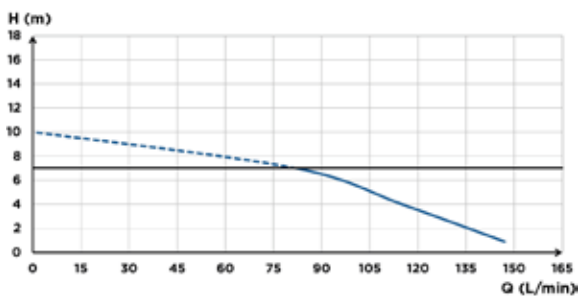

ANSLUTNINGAR

← Utloppsdiameter utv.: 22/28/32 mm

→ Yttre inloppsdiameter: 40, 100 mm

• Direkt åtkomst till elkomponenterna via locket

Pro X K2 grinder

FÖRPACKNING INNEHÅLLER

Backventil, kopplingar, aktivt kolfilter för att neutralisera lukter

PRESTANDA

— Rekommenderad maxhöjd: 7 m

TEKNISKA EGENSKAPER

Antal inlopp:	4
Yttre inloppsdiameter:	40, 100 mm
Utloppsdiameter utv.:	22/28/32 mm
Max. inkommande temperatur:	35 °C
Min. duschbrunnshöjd:	150 mm
Aktiveringsnivå:	85 mm
Spänning / Frekvens:	220-240 V / 50-60 Hz
Motoreffekt:	1100 W
IP-klassning:	IP44
Elektrisk klass:	I
Identifikation och logistik	
Bruttovikt:	12 kg
EAN-kod:	3308815013039
RSK:	5886714