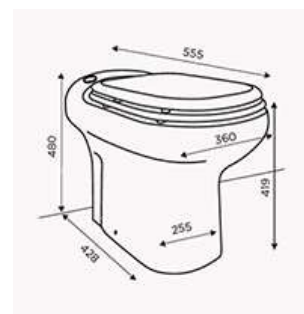

FÖRDELARNA