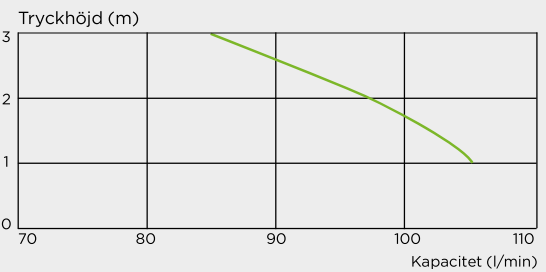

FÖRDELARNA