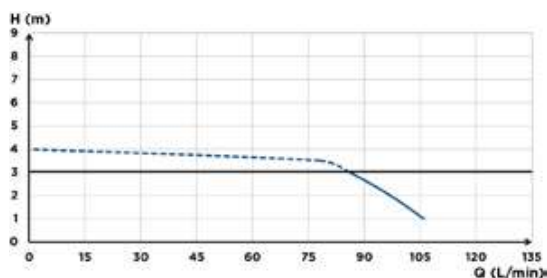

Sanicompact 43

3 m
30 m

PRODUKTFÖRDELAR

- Ultrakompakt toalett med ett djup på endast 44 cm
- Kan anslutas till ett tvättställ i version C43LV
- Eco+ dubbelspolningssystem 1,8/3 L

ANSLUTNINGAR

- ← Utloppsdiameter utv.: 32 mm
- Yttre inloppsdiameter: 40 mm

Flerbladsskiva

FÖRPACKNING INNEHÅLLER

Backventil, golvfästen ingår, mjukstängande avtagbar toalettsits.

PRESTANDA

— Rekommenderad maxhöjd: 3 m

TEKNISKA EGENSKAPER

Antal inlopp:	-	1 med LV version
Yttre inloppsdiameter:	-	40 mm
Utloppsdiameter utv.:		32 mm
Max. inkommande temperatur:		35 °C
Spolvolym:		1,8/3 L
Spänning / Frekvens:		220-240 V / 50-60 Hz
Motoreffekt:		550 W
IP-klassning:		IP44
Elektrisk klass:		I
Ljudnivå:		51 dB(A)
Identifikation och logistik		
Bruttovikt:		25 kg
EAN-kod:		3308815013268
RSK:		7809006

DIMENSIONER