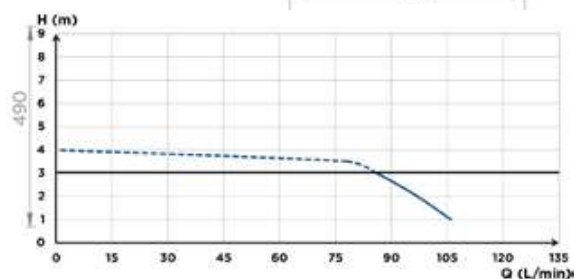

Sanicompact Comfort

PRODUKTFÖRDELAR

- Montering på bärande vägg
- Monteringshöjd för ramen från 420 till 510 mm
- Justerbara fötter från 35 till 125 mm
- Mjukstängande avtagbar toalettsits
- Eco+ dubbelspolningssystem Eco+ 1,8/3 L

ANSLUTNINGAR

- ← Utloppsdiаметer utv.: 32 mm
- Yttre inloppsdiаметer: 40 mm

Flerbladsskiva

FÖRPACKNING INNEHÅLLER

Backventil, kort ram med justerbara fötter, Vägghmonterad toalettstol, Mjukstängande avtagbart toalettsits.

PRESTANDA

— Rekommenderad maxhöjd: 3 m

TEKNISKA EGENSKAPER

Antal inlopp	1
Yttre inloppsdiаметer:	40 mm
Utloppsdiаметer utv.	32 mm
Max. inkommande temperatur:	35 °C
Spolvolym	1,8/3 L
Spänning / Frekvens	220-240 V / 50-60 Hz
Motoreffekt	550 W
IP-klassning:	IP44
Elektrisk klass:	I
Ljudnivå	51 dB(A)
Identifikation och logistik	
Bruttovikt	41 kg
EAN-kod	3308815012223
RSK	7809008

DIMENSIONER