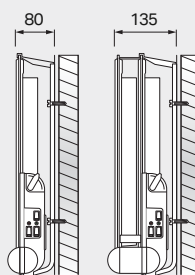

Tillbehör

Art. nr.	Benämning	Material	Vikt kg	EAN-kod	E-nr.	RSK nr.
6282-0	Termostatskydd, transparent	Plast	0,05	7391477628204	8557820	8758334

Ingår i leverans

Väggkonsoler
Väggdosa för elanslutning
Bruks- och monteringsanvisning

Temperaturlöslutning

Valbara tidsintervall:
5 h i 5 dygn, 7 h i 7 dygn eller 12 h i 7 dygn

Värmebehov

Tumregel: Värmebehovet kan beräknas
till 60-70 W/m² eller 25-30 W/m³.