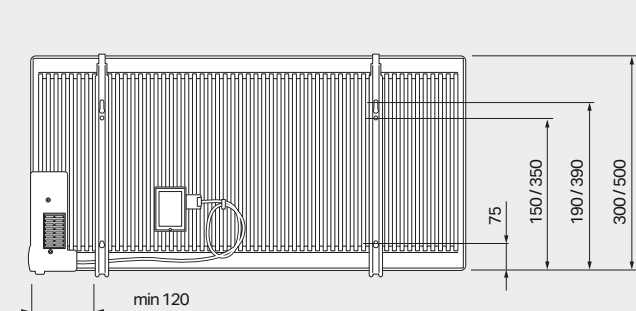

Tillbehör

Art. nr.	Benämning	Material	Vikt kg	EAN-kod	E-nr.	RSK nr.
6282-0	Termostatskydd, transparent	Plast	0,05	7391477628204	8557820	8758334

Ingår i leverans

Väggkonsoler
Väggdosa för elanslutning
Bruks- och monteringsanvisning

Temperaturlöslutning

Valbara tidsintervall:
5 h i 5 dygn, 7 h i 7 dygn eller 12 h i 7 dygn

Värmebehov

Tumregel: Värmebehovet kan beräknas
till 60-70 W/m² eller 25-30 W/m³.