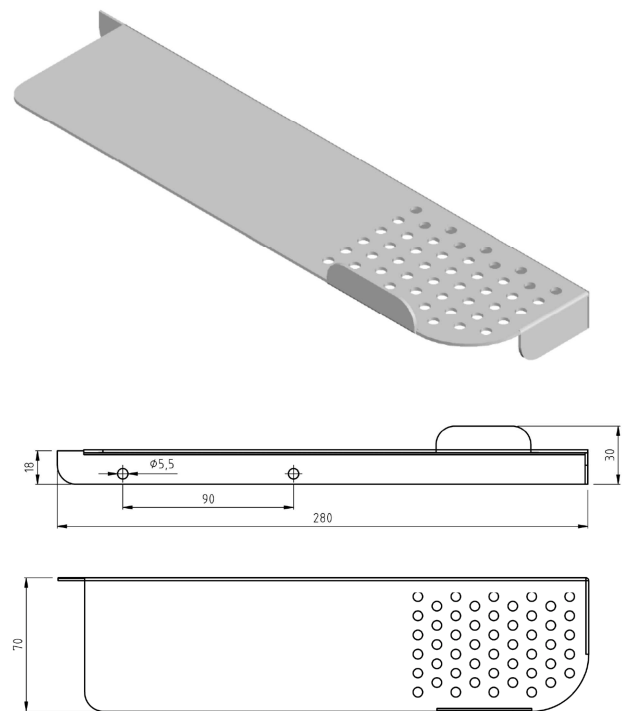

Heno Shampohylla SH-1 för Duschpanel

Heno Shampohylla SH-1 är tillverkad i robust borstad rostfri stålplåt. Shampohyllan passar alla Heno's duschpaneler med standard bredd 200mm. Hyllan monteras enkelt under duschpanelen med hjälp av befintliga skruvar för panelen så inga extra hål i tätskiktet behöver göras.

- Passar alla Heno duschpaneler med standardbredd 200mm.
- Enkel montering.
- Mått mm: 280 x 70 x 30 (BxDxH)
- Material borstad rostfri stålplåt SIS 2333/EN.1.40301
- Kan även beställas i pulverlackerat utförande.

Modell	Artikelnr.	RSKnr.	Beskrivning	Vikt kg
SH-1	RD000-06S	8221714	Shampohylla för Duschpanel	0,2